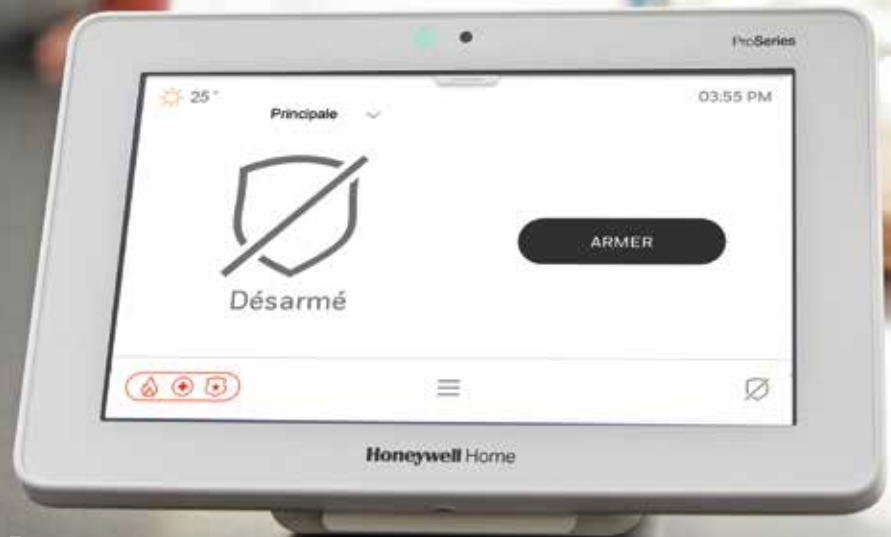

resideo

SÉCURITÉ. SÛRETÉ.
CONTRÔLE DE LA MAISON INTELLIGENTE.
ENSEMBLE,
SOUS UN MÊME TOIT.

Honeywell Home ProSeries
par Resideo.

Présentation de la ProSeries.

LA COUVERTURE DE SÉCURITÉ ULTIME, ADAPTÉE À VOTRE MAISON

En tant que propriétaire, rien n'a plus d'importance que de protéger votre maison et les personnes à l'intérieur. La ProSeries offre une sécurité et une sûreté installées professionnellement, détectant les intrus, les incendies, les inondations et le monoxyde de carbone. Grâce à une surveillance professionnelle 24 heures sur 24, les premiers intervenants peuvent être appelés à l'aide lorsque vous en avez le plus besoin.

En plus de la sécurité professionnelle et de la protection des vies, la ProSeries rend votre maison plus intelligente et permet de la gérer ensemble, à partir d'un seul système. La ProSeries relie votre maison à des panneaux tactiles et une assistante vocale Alexa d'Amazon intégrée. Vous pouvez contrôler vos paramètres de sécurité, augmenter et/ou abaisser votre thermostat, ajuster l'éclairage et bien plus encore; le tout d'une simple commande tactile ou vocale.