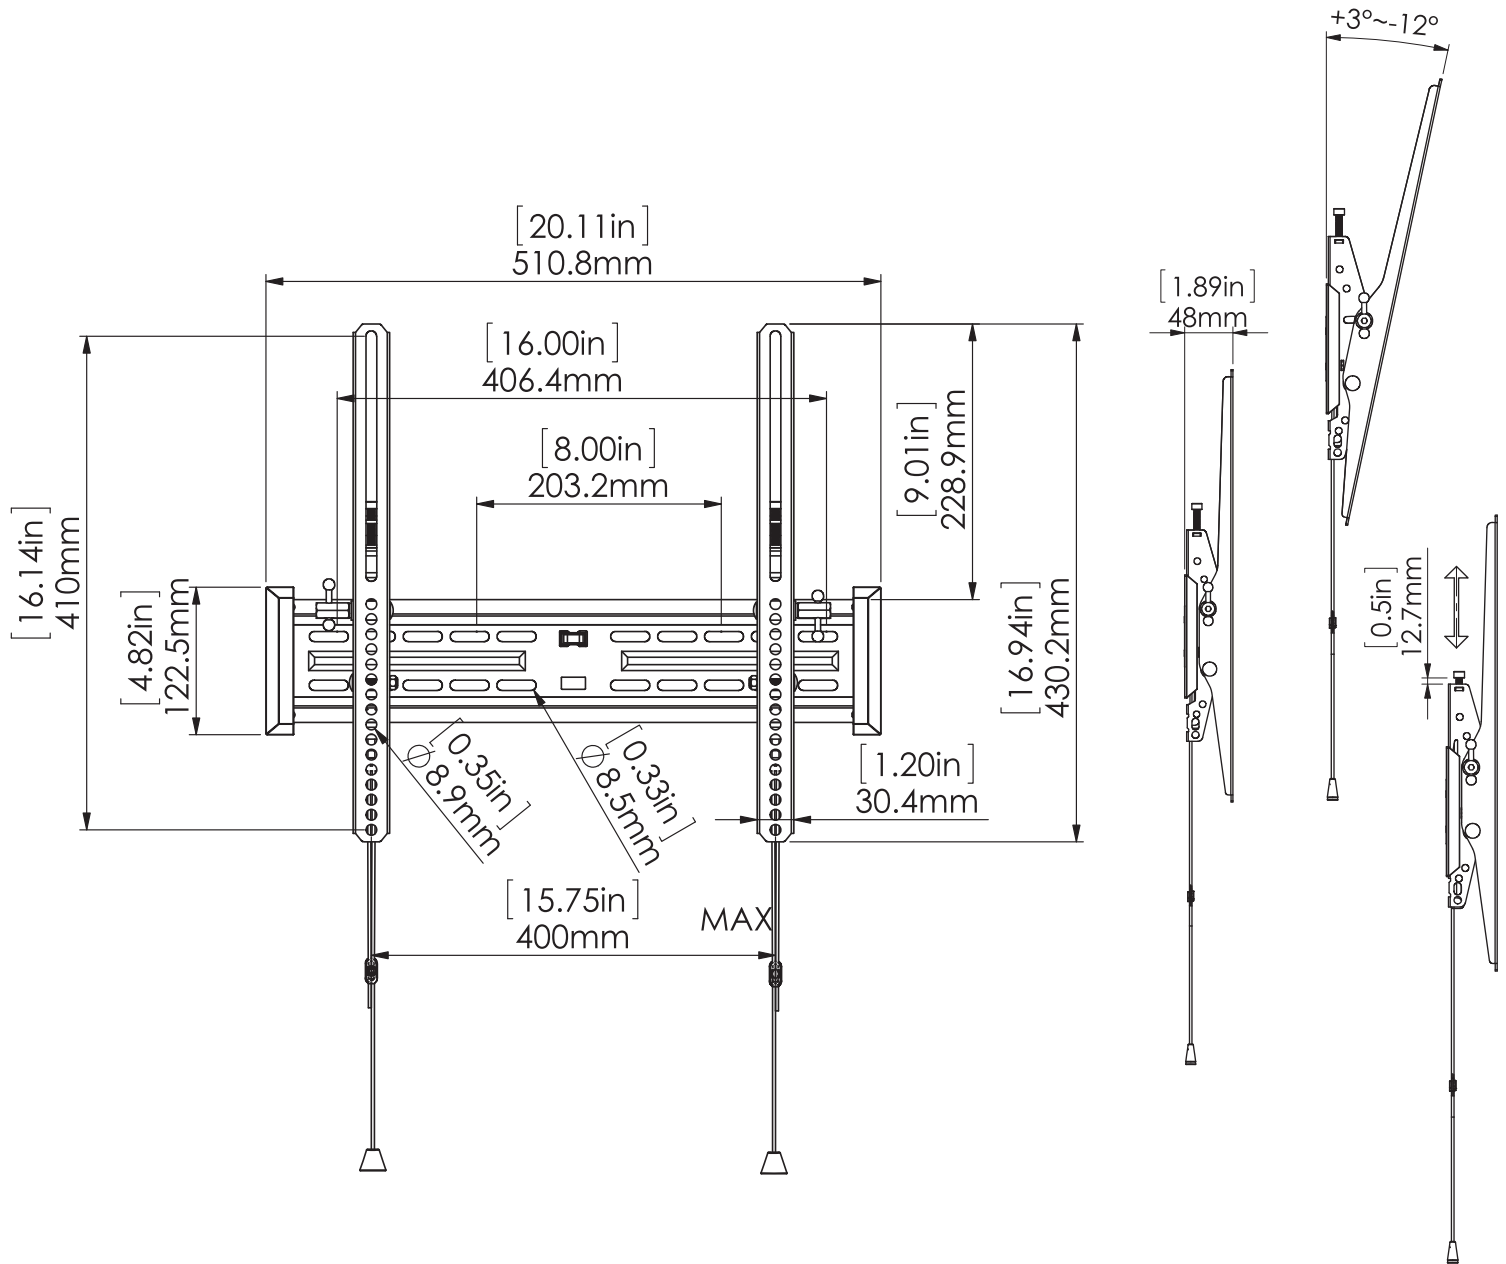

Para obtener más información, por favor llame **1-833-574-9124** o correo electrónico **AVARRO@adiglobal.com**

Para aprender más sobre AVARRO productos visita **avarro.adiglobaldistribution.us**