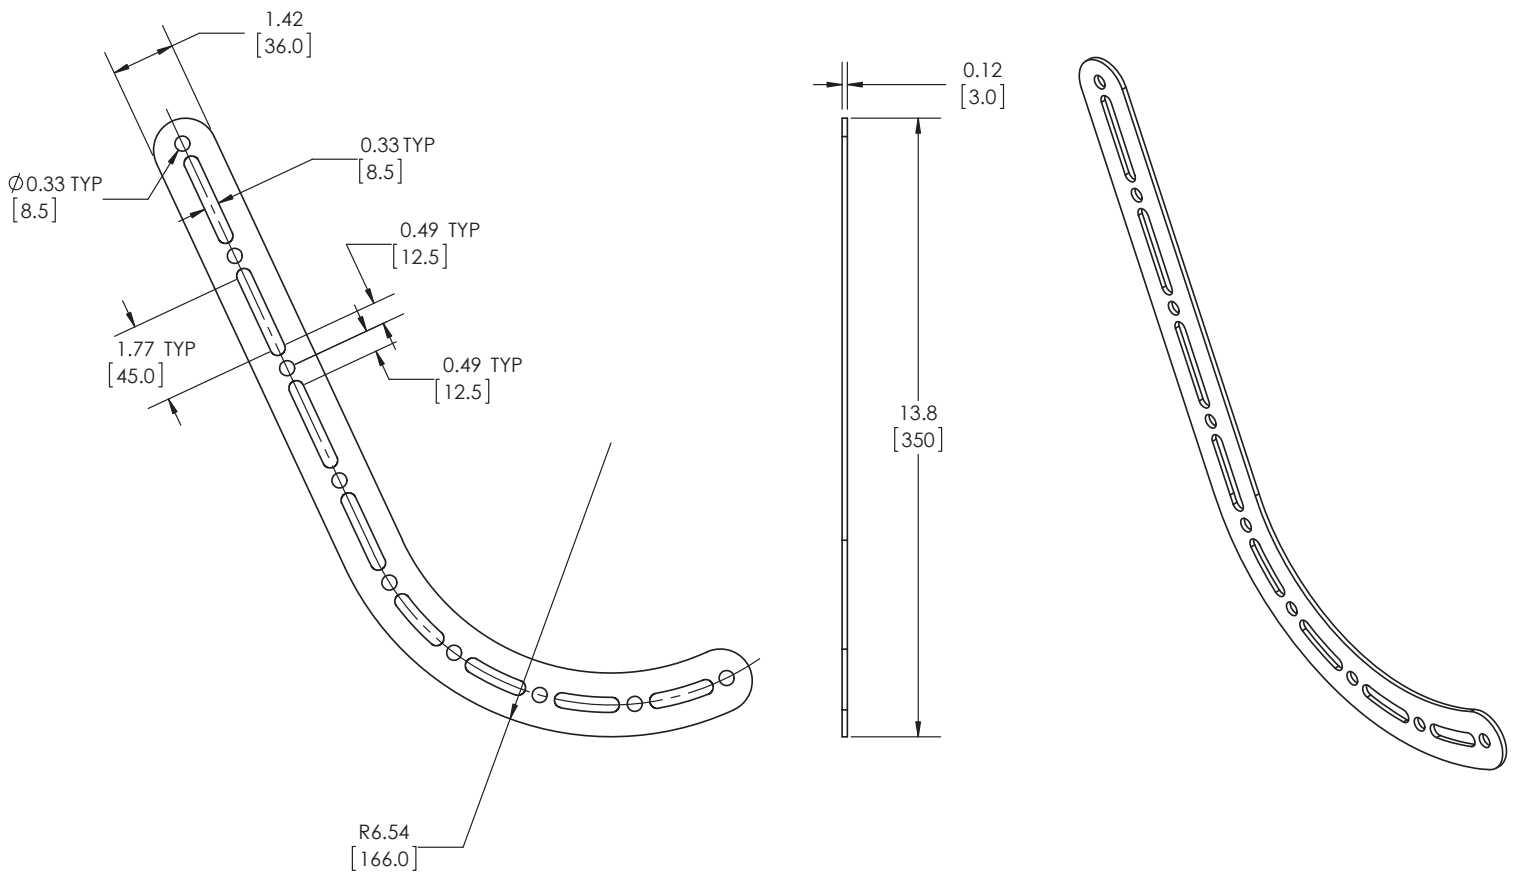

Para obtener más información, por favor llame **1-833-574-9124** o correo electrónico **AVARRO@adiglobal.com**

Para aprender más sobre AVARRO productos visita **avarro.adiglobaldistribution.us**