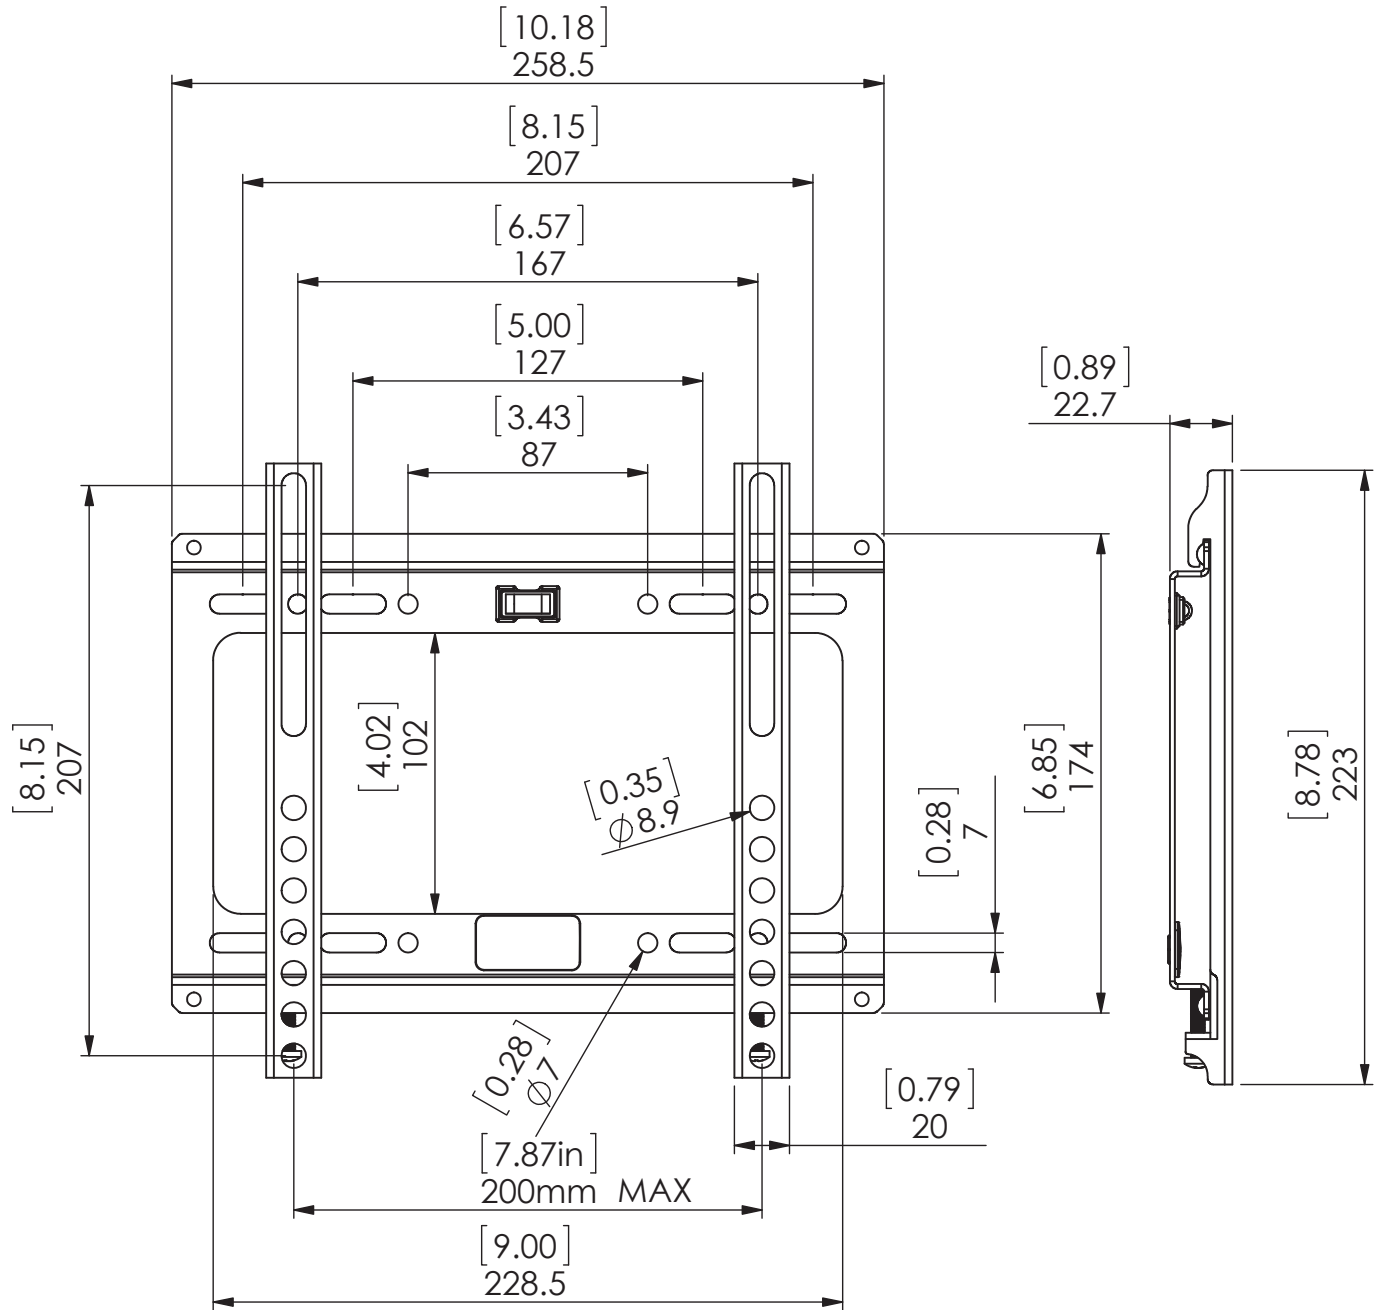

Para obtener más información, por favor llame **1-833-574-9124** o correo electrónico **AVARRO@adiglobal.com**

Para aprender más sobre AVARRO productos visita **avarro.adiglobaldistribution.us**