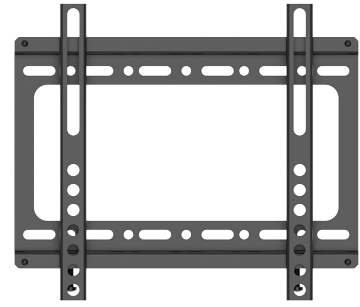

AVARRO™

FIJO PEQUEÑO MONTAR

NX-FS1342

EL SOPORTE NX-FS1342 ES FÁCIL DE INSTALAR GRACIAS A SU DISEÑO DE BAJO PERFIL. ES IDEAL PARA TV DE 13"-42" QUE PESEN HASTA 50 LB.

ESPECIFICACIONES:

- Fits 13"-42" TVs up to 50lbs
- VESA 75 x 75 to 200 x 200 (W x H) (mm)
- Los tornillos de seguridad aseguran los rieles a la placa de pared
- Cuenta con un diseño de bajo perfil
- Es fácil de instalar y usar
- Incluye un kit con todas las piezas necesarias
- Garantía: 5 años
- Para aplicaciones comerciales y residenciales

DIMENSIONES DE LA CAJA:

N.º DE PIEZA: NX-FS1342

UPC: 840049303065

LONGITUD: 7.1"

ANCHO: 10.4"

ALTURA: 1.0"

PESO: 1.9 LIBRAS

Para obtener más información, por favor llame **1-833-574-9124** o correo electrónico **AVARRO@adiglobal.com**