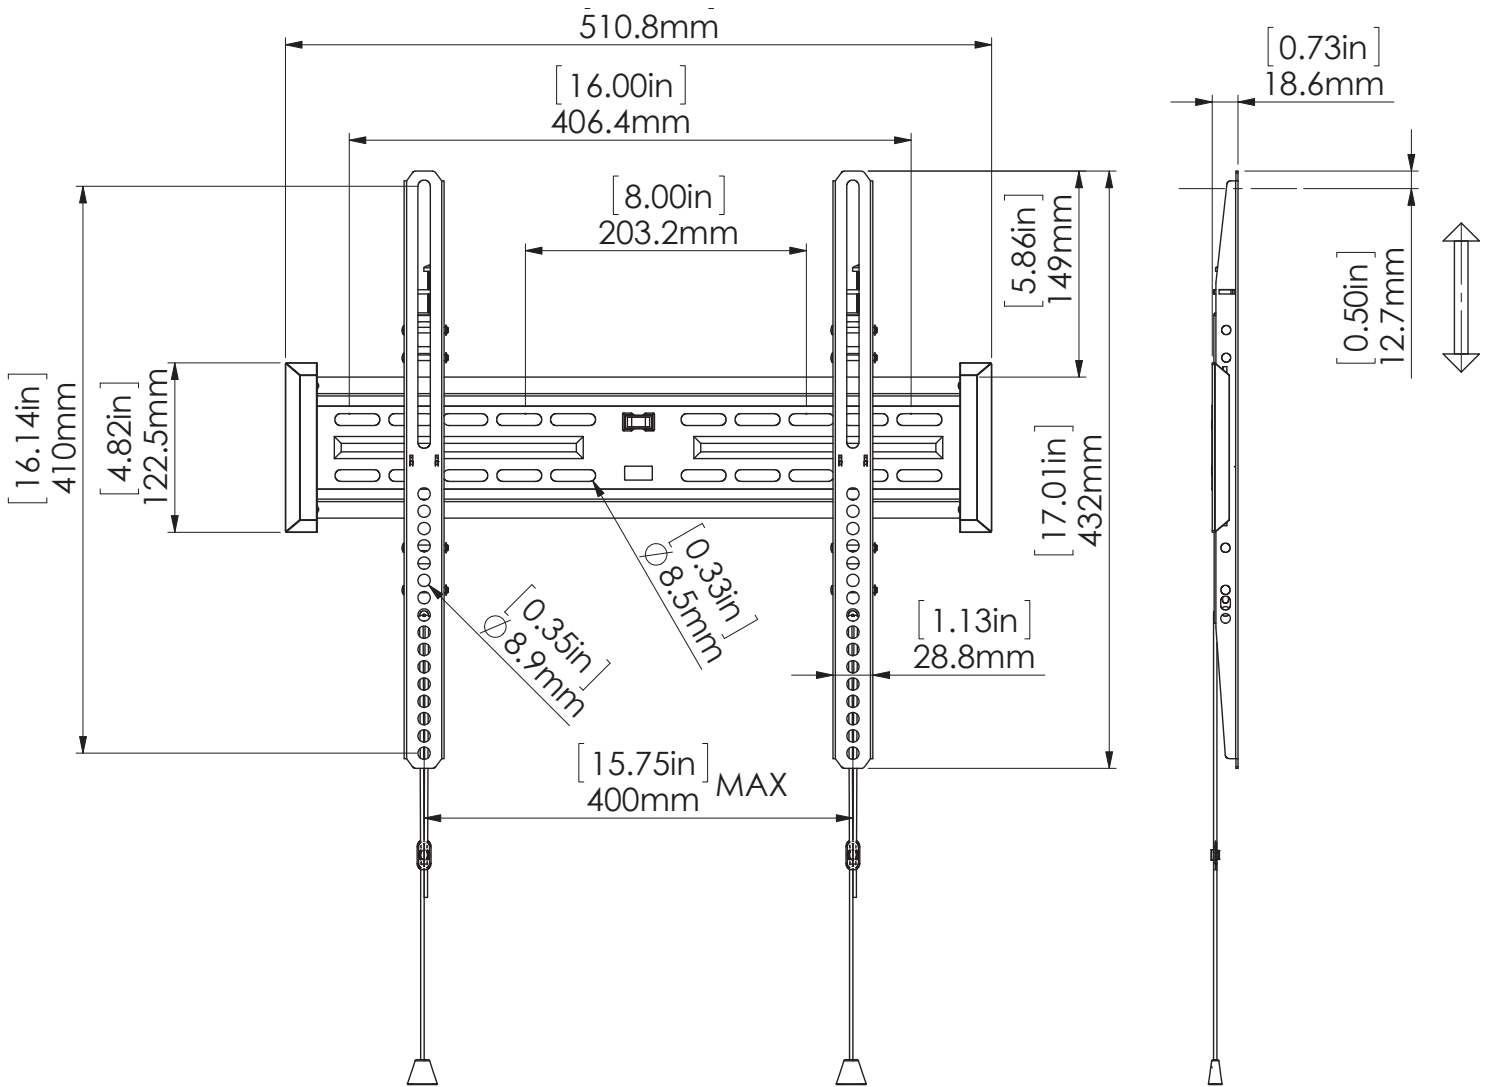

Para obtener más información, por favor llame **1-833-574-9124** o correo electrónico **AVARRO@adiglobal.com**

Para aprender más sobre AVARRO productos visita **avarro.adiglobaldistribution.us**