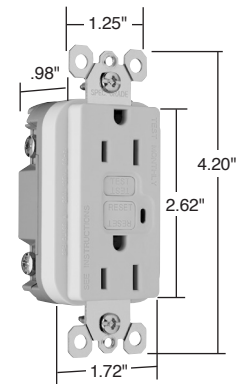

# NAFTA-Compliant GFCIs Receptacles

15 & 20A, 125VAC

NAFTA-Compliant GFCIs

1595NAW

Catalog Number	Rating		Color	NEMA Config. No.	3rd Party Compliance		
	A.	VAC			cUL <sup>US</sup> UL943	cUL <sup>US</sup> UL498	FSUL C22.2 No. 144 C22.2 No. 42 WC596
<b>NEW NAFTA-Compliant TradeMaster®/Spec Grade Tamper-Resistant 15 Amp Duplex GFCI</b>							
1595TRNAI	15	125	Ivory	5-15R	•	•	•
1595TRNAW	15	125	White	5-15R	•	•	•
1595TRNA	15	125	Brown	5-15R	•	•	•
1595TRNAGRY	15	125	Gray	5-15R	•	•	•
1595TRNABK	15	125	Black	5-15R	•	•	•
1595TRNALA	15	125	Light Almond	5-15R	•	•	•
<b>NEW NAFTA-Compliant TradeMaster®/Spec Grade Tamper-Resistant 20 Amp Duplex GFCI</b>							
2095TRNAI	20	125	Ivory	5-20R	•	•	•
2095TRNAW	20	125	White	5-20R	•	•	•
2095TRNA	20	125	Brown	5-20R	•	•	•
2095TRNAGRY	20	125	Gray	5-20R	•	•	•
2095TRNABK	20	125	Black	5-20R	•	•	•
2095TRNALA	20	125	Light Almond	5-20R	•	•	•
<b>NEW NAFTA-Compliant TradeMaster®/Spec Grade 15 Amp Duplex GFCI</b>							
1595NAI	15	125	Ivory	5-15R	•	•	•
1595NAW	15	125	White	5-15R	•	•	•
1595NA	15	125	Brown	5-15R	•	•	•
1595NAGRY	15	125	Gray	5-15R	•	•	•
1595NABK	15	125	Black	5-15R	•	•	•
1595NALA	15	125	Light Almond	5-15R	•	•	•
<b>NEW NAFTA-Compliant Spec Grade 20 Amp Duplex GFCI</b>							
2095NAI	20	125	Ivory	5-20R	•	•	•
2095NAW	20	125	White	5-20R	•	•	•
2095NA	20	125	Brown	5-20R	•	•	•
2095NAGRY	20	125	Gray	5-20R	•	•	•
2095NABK	20	125	Black	5-20R	•	•	•
2095NALA	20	125	Light Almond	5-20R	•	•	•
<b>NEW NAFTA-Compliant Hospital Grade Tamper-Resistant 20 Amp Duplex GFCI</b>							
2095HGTRNAI	20	125	Ivory	5-20R	•	•	•
2095HGTRNAW	20	125	White	5-20R	•	•	•
2095HGTRNAGRY	20	125	Gray	5-20R	•	•	•
2095HGTRNARED	20	125	Red	5-20R	•	•	•
2095HGTRNALA	20	125	Light Almond	5-20R	•	•	•
<b>NEW NAFTA-Compliant Hospital Grade 15 Amp Duplex GFCI</b>							
1595HGNAI	15	125	Ivory	5-15R	•	•	•
1595HGNAW	15	125	White	5-15R	•	•	•
1595HGNA	15	125	Red	5-15R	•	•	•
<b>NEW NAFTA-Compliant Hospital Grade 20 Amp Duplex GFCI</b>							
2095HGNAI	20	125	Ivory	5-20R	•	•	•
2095HGNAW	20	125	White	5-20R	•	•	•
2095HGNA	20	125	Brown	5-20R	•	•	•
2095HGNA	20	125	Gray	5-20R	•	•	•
2095HGNA	20	125	Red	5-20R	•	•	•
2095HGNA	20	125	Light Almond	5-20R	•	•	•