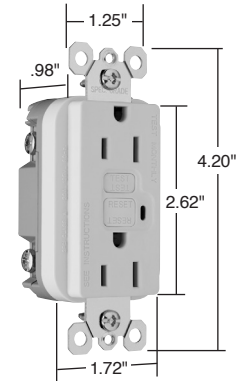

# NAFTA-Compliant GFCIs Receptacles

15 & 20A, 125VAC

NAFTA-Compliant GFCIs

1595NAW

Catalog Number	Rating		Color	NEMA Config. No.	3rd Party Compliance		
	A.	VAC			cUL <sup>US</sup> UL943	cUL <sup>US</sup> UL498	FSUL C22.2 No. 42 WC596
<b>NEW NAFTA-Compliant TradeMaster®/Spec Grade Tamper-Resistant 15 Amp Duplex GFCI</b>							
1595TRNAI	15	125	Ivory	5-15R	•	•	•
1595TRNAW	15	125	White	5-15R	•	•	•
1595TRNA	15	125	Brown	5-15R	•	•	•
1595TRNAGRY	15	125	Gray	5-15R	•	•	•
1595TRNABK	15	125	Black	5-15R	•	•	•
1595TRNALA	15	125	Light Almond	5-15R	•	•	•
<b>NEW NAFTA-Compliant TradeMaster®/Spec Grade Tamper-Resistant 20 Amp Duplex GFCI</b>							
2095TRNAI	20	125	Ivory	5-20R	•	•	•
2095TRNAW	20	125	White	5-20R	•	•	•
2095TRNA	20	125	Brown	5-20R	•	•	•
2095TRNAGRY	20	125	Gray	5-20R	•	•	•
2095TRNABK	20	125	Black	5-20R	•	•	•
2095TRNALA	20	125	Light Almond	5-20R	•	•	•
<b>NEW NAFTA-Compliant TradeMaster®/Spec Grade 15 Amp Duplex GFCI</b>							
1595NAI	15	125	Ivory	5-15R	•	•	•
1595NAW	15	125	White	5-15R	•	•	•
1595NA	15	125	Brown	5-15R	•	•	•
1595NAGRY	15	125	Gray	5-15R	•	•	•
1595NABK	15	125	Black	5-15R	•	•	•
1595NALA	15	125	Light Almond	5-15R	•	•	•
<b>NEW NAFTA-Compliant Spec Grade 20 Amp Duplex GFCI</b>							
2095NAI	20	125	Ivory	5-20R	•	•	•
2095NAW	20	125	White	5-20R	•	•	•
2095NA	20	125	Brown	5-20R	•	•	•
2095NAGRY	20	125	Gray	5-20R	•	•	•
2095NABK	20	125	Black	5-20R	•	•	•
2095NALA	20	125	Light Almond	5-20R	•	•	•
<b>NEW NAFTA-Compliant Hospital Grade Tamper-Resistant 20 Amp Duplex GFCI</b>							
2095HGTRNAI	20	125	Ivory	5-20R	•	•	•
2095HGTRNAW	20	125	White	5-20R	•	•	•
2095HGTRNAGRY	20	125	Gray	5-20R	•	•	•
2095HGTRNARED	20	125	Red	5-20R	•	•	•
2095HGTRNALA	20	125	Light Almond	5-20R	•	•	•
<b>NEW NAFTA-Compliant Hospital Grade 15 Amp Duplex GFCI</b>							
1595HGNAI	15	125	Ivory	5-15R	•	•	•
1595HGNAW	15	125	White	5-15R	•	•	•
1595HGNA	15	125	Red	5-15R	•	•	•
<b>NEW NAFTA-Compliant Hospital Grade 20 Amp Duplex GFCI</b>							
2095HGNAI	20	125	Ivory	5-20R	•	•	•
2095HGNAW	20	125	White	5-20R	•	•	•
2095HGNA	20	125	Brown	5-20R	•	•	•
2095HGNA	20	125	Gray	5-20R	•	•	•
2095HGNA	20	125	Red	5-20R	•	•	•
2095HGNA	20	125	Light Almond	5-20R	•	•	•