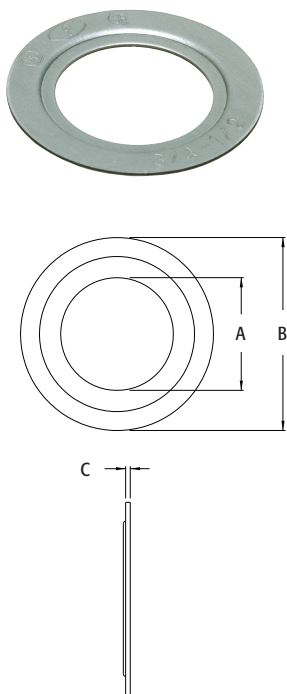

Reducing Washers

Plated steel.

CATALOG NUMBER	UPC/DCI/NAED MFG #018997	SIZE	UNIT PKG	STD PKG	DIM A	DIM B	DIM C
RW1	95100	3/4 x 1/2	250	1000	.870	1.420	.035
RW2	95200	1 x 1/2	100	400	.870	1.710	.035
RW3	95300	1 x 3/4	100	400	1.060	1.710	.035
RW4	95400	1-1/4 x 1/2	200	200	.870	2.080	.035
RW5	95500	1-1/4 x 3/4	200	200	1.060	2.080	.035
RW6	95600	1-1/4 x 1	200	200	1.380	2.080	.035
RW7	95700	1-1/2 x 1/2	100	100	.870	2.635	.035
RW8	95800	1-1/2 x 3/4	100	100	1.060	2.635	.035
RW9	95900	1-1/2 x 1	100	100	1.335	2.635	.035
RW10	95101	1-1/2 x 1-1/4	100	100	1.690	2.635	.035
RW11	95110	2 x 1/2	50	50	.870	3.265	.035
RW12	95120	2 x 3/4	50	50	1.060	3.265	.035
RW13	95130	2 x 1	50	50	1.335	3.265	.035
RW14	95140	2 x 1-1/4	50	50	1.690	3.265	.035
RW15	95150	2 x 1-1/2	50	50	1.935	3.265	.035
RW16	95160	2-1/2 x 1/2	50	50	.870	3.265	.035
RW17	95170	2-1/2 x 3/4	50	50	1.060	3.265	.035
RW18	95180	2-1/2 x 1	50	50	1.370	3.265	.035
RW19	95190	2-1/2 x 1-1/4	50	50	1.750	3.265	.035
RW20	95201	2-1/2 x 1-1/2	50	50	1.935	3.265	.035
RW21	95210	2-1/2 x 2	50	50	2.425	3.265	.035
RW22	95220	3 x 1/2	25	25	.870	4.490	.040
RW23	95230	3 x 3/4	25	25	1.060	4.490	.040
RW24	95240	3 x 1	25	25	1.360	4.490	.045
RW25	95250	3 x 1-1/4	25	25	1.750	4.490	.040
RW26	95260	3 x 1-1/2	25	25	1.935	4.490	.040
RW27	95270	3 x 2	25	25	2.424	4.490	.040
RW28	95280	3 x 2-1/2	25	25	2.940	4.490	.040
RW29	95290	3-1/2 x 1/2	10	10	.870	5.000	.060
RW30	95301	3-1/2 x 3/4	10	10	1.060	5.000	.060
RW31	95310	3-1/2 x 1	10	10	1.360	5.000	.060
RW32	95320	3-1/2 x 1-1/4	10	10	1.750	5.000	.060
RW33	95330	3-1/2 x 1-1/2	10	10	1.935	5.000	.060
RW34	95340	3-1/2 x 2	10	10	2.425	5.000	.060
RW35	95350	3-1/2 x 2-1/2	10	10	2.920	5.000	.060
RW36	95360	3-1/2 x 3	10	10	3.560	5.000	.060
RW37	95370	4 x 1/2	10	10	.870	5.500	.065
RW38	95380	4 x 3/4	10	10	1.060	5.500	.065
RW39	95390	4 x 1	10	10	1.360	5.500	.065
RW40	95401	4 x 1-1/4	10	10	1.715	5.500	.065
RW41	95410	4 x 1-1/2	10	10	1.970	5.500	.065
RW42	95420	4 x 2	10	10	2.435	5.500	.065
RW43	95430	4 x 2-1/2	10	10	2.920	5.500	.065
RW44	95440	4 x 3	10	10	3.560	5.500	.065
RW45	95450	4 x 3-1/2	10	10	4.050	5.500	.065