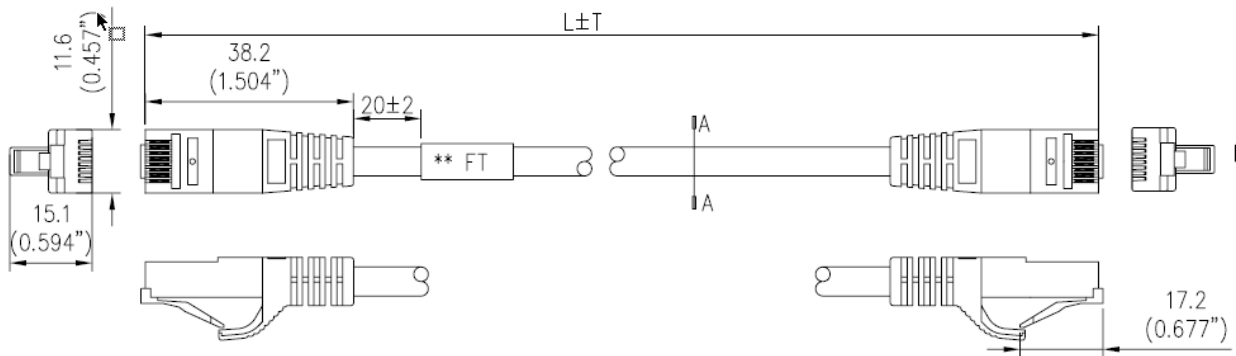

Conductor DC Resistance:	9.38Ω/100m (maximum)
Impedance:	100Ω
Capacitance:	5600pf/100m
Propagation Delay:	545ns/100m (maximum)
Delay Skew:	45ns/100m (maximum)

Physical Specifications:

Wiring Scheme:	T568B
Temperature Rating:	75°C
Voltage Rating:	30V
Approvals:	CE
Warranty:	Lifetime
Package Type:	Polybag

Conductor (4 pair):

Conductor:	26AWG (7/0.16 BC)
Insulation:	FM-PE ID: $\phi 1.02 \pm 0.05$
Twist Pair:	Orange, White/Orange, Blue, White/Blue, Green, White/Green Brown, White/Brown
Shield:	AL Foil Wrap

Connectors (Qty 2):

Connector Type:	8P8C (RJ45)
Gender:	Male
Contacts:	Gold Plated 50μ
Hood:	Molded PVC, UL94V-0

Overall Cable

Jacket:	PVC
Shield:	AL Foil Wrap Braid, 40% Min Coverage
OD:	6.2 ± 0.20

Specifications: Cat6 Snagless Shielded Cables

Length	Gray	Blue	Black	Green	Red	Yellow	Orange	Purple	White
6"	00979	00980	00981	00982	00983	00984	00985	00986	00987
1ft	00774	00791	00808	00825	00842	00859	00876	00897	00914
2ft	00775	00792	00809	00826	00843	00860	00877	00898	00915
3ft	00776	00793	00810	00827	00844	00861	00878	00899	00916
4ft	00777	00794	00811	00828	00845	00862	00879	00900	00917
5ft	00778	00795	00812	00829	00846	00863	00880	00901	00918
6ft	00779	00796	00813	00830	00847	00864	00881	00902	00919
7ft	00780	00797	00814	00831	00848	00865	00882	00903	00920
8ft	00781	00798	00815	00832	00849	00866	00883	00904	00921
9ft	00782	00799	00816	00833	00850	00867	00884	00905	00922
10ft	00783	00800	00817	00834	00851	00868	00885	00906	00923
12ft	00784	00801	00818	00835	00852	00869	00886	00907	00924
14ft	00785	00802	00819	00836	00853	00870	00891	00908	00925
15ft	00786	00803	00820	00837	00854	00871	00892	00909	00926
20ft	00787	00804	00821	00838	00855	00872	00893	00910	00927
25ft	00788	00805	00822	00839	00856	00873	00894	00911	00928
30ft	00789	00806	00823	00840	00857	00874	00895	00912	00929
35ft	00790	00807	00824	00841	00858	00875	00896	00913	00930