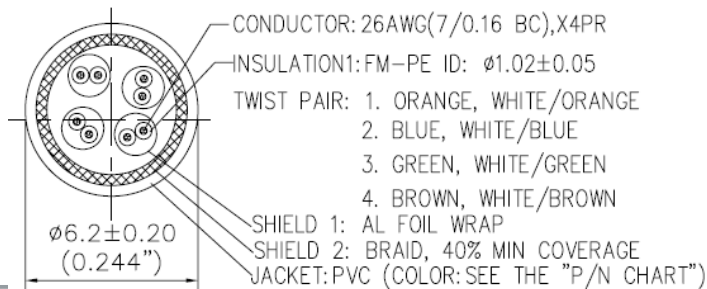

Conductor DC Resistance:	9.38Ω/100m (maximum)
Impedance:	100Ω
Capacitance:	5600pf/100m
Propagation Delay:	545ns/100m (maximum)
Delay Skew:	45ns/100m (maximum)

Physical Specifications:

Wiring Scheme:	T568B
Temperature Rating:	75°C
Voltage Rating:	30V
Approvals:	CE
Warranty:	Lifetime
Package Type:	Polybag

Conductor (4 pair):

Conductor:	26AWG (7/0.16 BC)
Insulation:	FM-PE ID: $\phi 1.02 \pm 0.05$
Twist Pair:	Orange, White/Orange, Blue, White/Blue, Green, White/Green Brown, White/Brown
Shield:	AL Foil Wrap

Connectors (Qty 2):

Connector Type:	8P8C (RJ45)
Gender:	Male
Contacts:	Gold Plated 50μ
Hood:	Molded PVC, UL94V-0

Overall Cable

Jacket:	PVC
Shield:	AL Foil Wrap Braid, 40% Min Coverage
OD:	6.2 ± 0.20

Specifications: Cat6 Snagless Shielded Cables

Length	Gray	Blue	Black	Green	Red	Yellow	Orange	Purple	White
6"	00979	00980	00981	00982	00983	00984	00985	00986	00987
1ft	00774	00791	00808	00825	00842	00859	00876	00897	00914
2ft	00775	00792	00809	00826	00843	00860	00877	00898	00915
3ft	00776	00793	00810	00827	00844	00861	00878	00899	00916
4ft	00777	00794	00811	00828	00845	00862	00879	00900	00917
5ft	00778	00795	00812	00829	00846	00863	00880	00901	00918
6ft	00779	00796	00813	00830	00847	00864	00881	00902	00919
7ft	00780	00797	00814	00831	00848	00865	00882	00903	00920
8ft	00781	00798	00815	00832	00849	00866	00883	00904	00921
9ft	00782	00799	00816	00833	00850	00867	00884	00905	00922
10ft	00783	00800	00817	00834	00851	00868	00885	00906	00923
12ft	00784	00801	00818	00835	00852	00869	00886	00907	00924
14ft	00785	00802	00819	00836	00853	00870	00891	00908	00925
15ft	00786	00803	00820	00837	00854	00871	00892	00909	00926
20ft	00787	00804	00821	00838	00855	00872	00893	00910	00927
25ft	00788	00805	00822	00839	00856	00873	00894	00911	00928
30ft	00789	00806	00823	00840	00857	00874	00895	00912	00929
35ft	00790	00807	00824	00841	00858	00875	00896	00913	00930