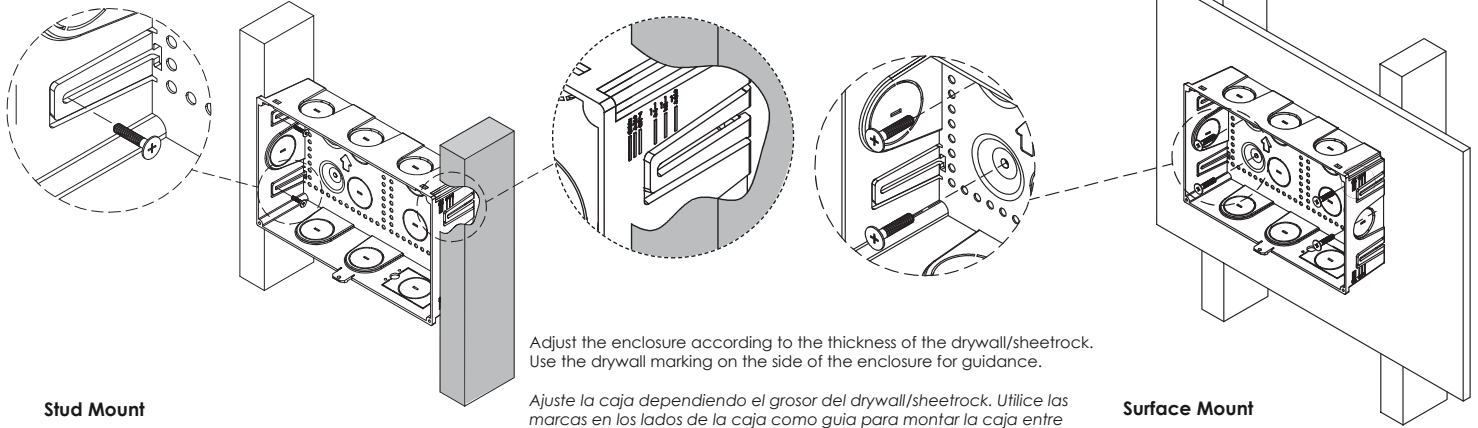

### Features / Características

- A. Light-weight ABS plastic construction  
Construccion de plastico ligero ABS
- B. Holds up to 4 mounting modules  
Soporta hasta cuatro modulos
- C. 110 power knockout for an AC power outlet (optional)  
Acepta cajas electricas de 110V
- D. 3 top, 3 bottom, 4 rear, and 2 side cable entry knockouts  
Entradas y salidas para cable
- E. 4 surface screw mounts  
Cuatro agujeros para montar en superficie
- F. Extendable mounting tabs  
Lenguetas extensibles para montar entre postes
- G. Padlock option for additional security (padlock not included)  
Opcion para candado de seguridad
- H. Dry wall markings  
Marcas de guia para pared

# INSTALLATION INSTRUCTIONS

**Step 1:** With the supplied mounting screws, install the enclosure between wall studs or surface mount.  
*Instalacion de caja entre poste o superficies.*

**Stud Mount**

**Surface Mount**