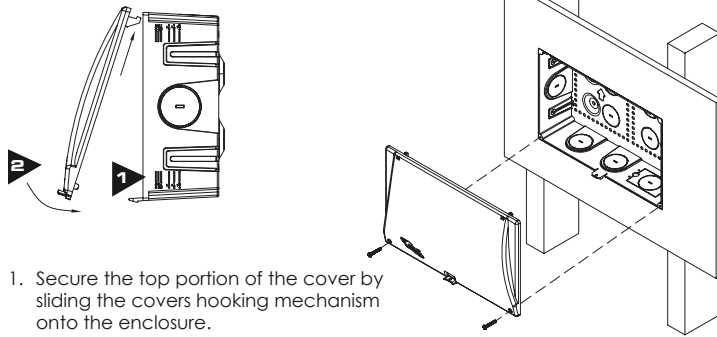

1. Secure the top portion of the cover by sliding the covers hooking mechanism onto the enclosure.
   Ensamble la porcion de arriba del cubierto con la caja
2. Then secure the bottom portion of the cover with the catch latch located at the bottom center of the enclosure. Install #6-32 screws to secure the door with the enclosure.

Optional: Use a padlock to restrict access.
Después asegure la porcion de abajo con el cierre de la caja. Instale los tornillos #6-32.
Opcional: Use un candado para prevenir acceso.

Step 3: Install Net.Media Connectivity Modules
Instalacion de modulos