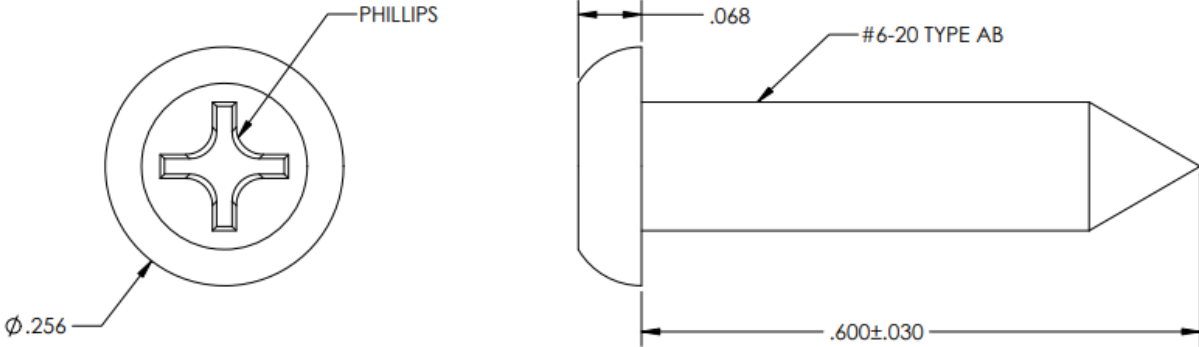

Screw detail for the following Models:

20" Plastic Enclosure
ENP2001-NA
ENP2050-NA
ENP2060-NA
ENP20605-NA

30" Plastic Enclosure
ENP3001-NA
ENP3050-NA
ENP3060-NA
ENP30605-NA

42" Plastic Enclosure
ENP4201-NA
ENP4250-NA
ENP4260-NA
ENP42605-NA

Plastic Door Locking Screw