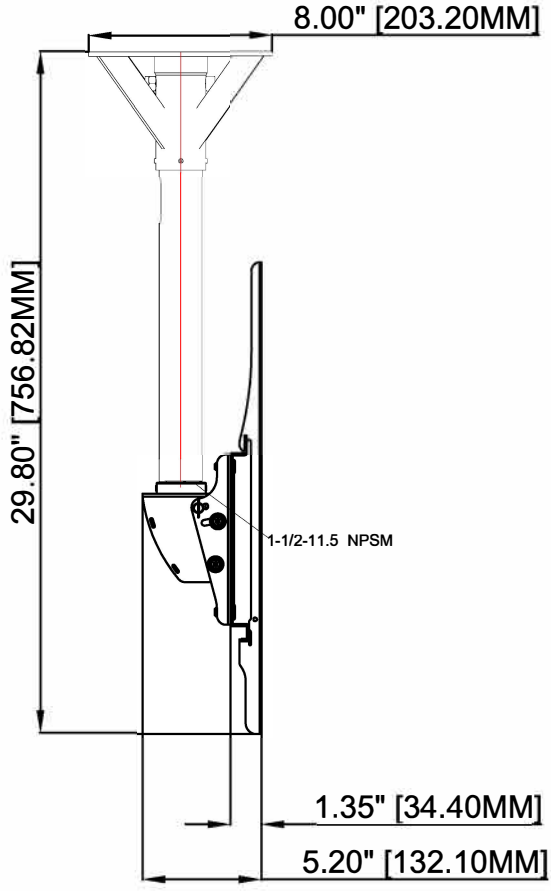

REV	DESCRIPTION	DRW	DATE
-----	-------------	-----	------

V@A I((aa)@!a A@A I]A'c
 [-AU')O:ar TXE[A I:ca) A-A@ Aaaaa
 •@H/A^A^A^ae^aa@a&|•^aA•^aA:A
 a']|Bae aA'!Ae' A' !|•^•A @q' o@A
 ,!ar)A(|•^•) oA -AU')O:ar VXE

 SUNBRITE	
SB-CM-T-L-BL	UNIT: INCH[MM]
PROJECTION	
SCALE: 1:1	