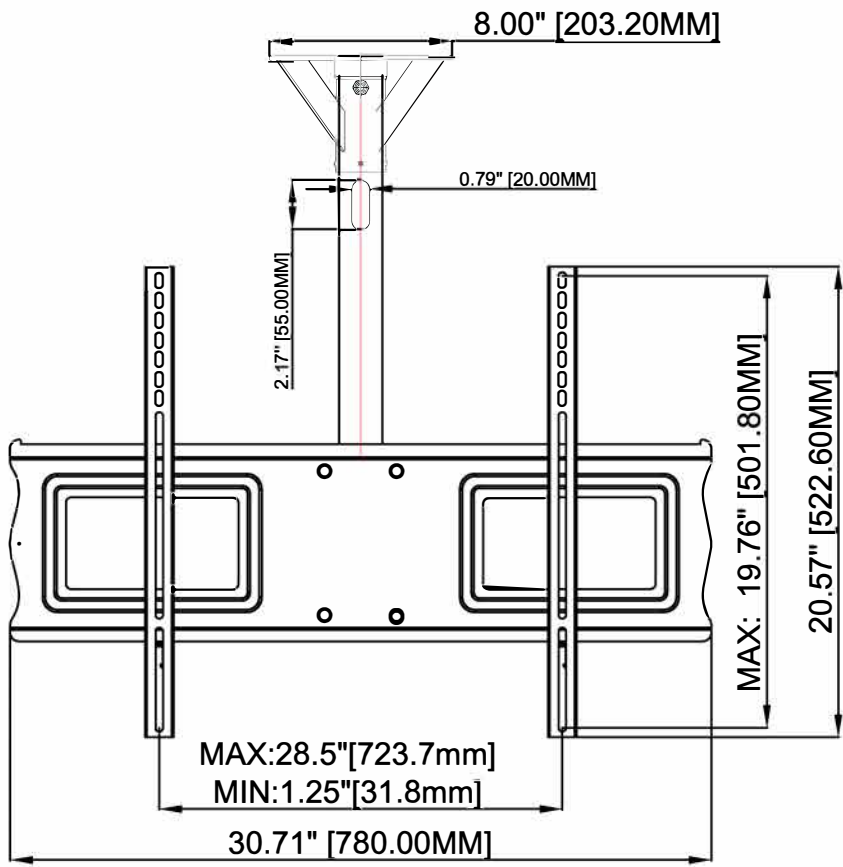

REV	DESCRIPTION	DRW	DATE
-----	-------------	-----	------

V@A I((aa)@!a A@A I]A'c
 [-AU')O:ar TXE[A I:ca) A-A@ Aaaaa
 •@H/A^A^A^ae^aa@a&|•^aA•^aA:A
 a']|Bae aA'!Ae' A' !|•^•A @q' o@A
 ,!ar)A(|•^•) oA -AU')O:ar VXE

 SUNBRITE	
SB-CM-T-L-BL	UNIT: INCH[MM]
PROJECTION	
SCALE: 1:1	