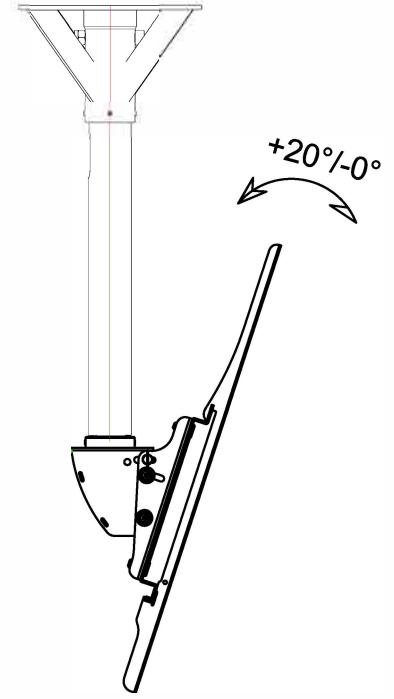

REV	DESCRIPTION	DRW	DATE
-----	-------------	-----	------

V@A I((aa)@!a A@A I]A'c
 [-AU')O:ar TXE[A I:ca) A-A@ Aaaaa
 •@H/A^A^A^ae^aa@a&|•^aA•^aA:A
 a']|Bae aA'!Ae' A' !|•^•A @q' o@A
 ,!ar)A(|•^•) oA -AU')O:ar VXE

 SUNBRITE	
SB-CM-T-L-BL	UNIT: INCH[MM]
PROJECTION	
SCALE: 1:1	