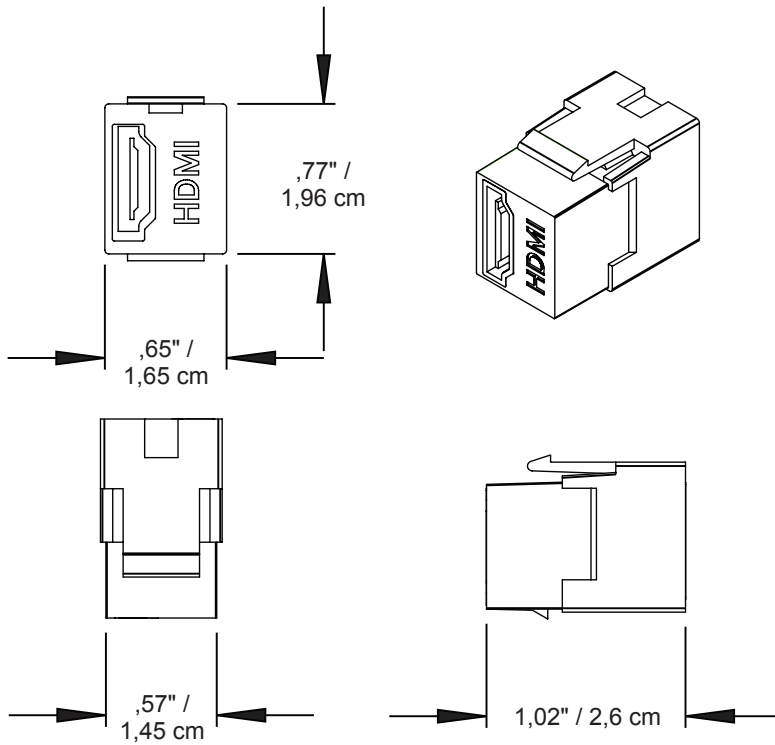

CONSIDERACIONES DE DISEÑO

- El conector de alimentación directa admite cables HDMI con conexiones de tipo A
- Cable con clasificación CL2 recomendado para el interior de la pared
- El conector no compatible con placas angulados QuickPort ni con cajas de montaje superficial

ESPECIFICACIONES FÍSICAS

Dimensiones: Véase la página 2

Material: Plástico ABS

PAÍS DE ORIGEN

Taiwán

INFORMACIÓN DE GARANTÍA

Para obtener una copia de las garantías de producto de Leviton, visite www.leviton.com/warranty.

ARCHIVOS ELECTRÓNICOS

Para obtener los archivos CAD, las especificaciones típicas o los dibujos técnicos (.DXF, .DWG), visite www.leviton.com.

40834-00x

NÚMEROS DE PARTES

Descripción	N.º de partes
Conector QuickPort® de alimentación directa por HDMI®, marfil	40834-00I
Conector QuickPort de alimentación directa por HDMI, blanco	40834-00W
Conector QuickPort de alimentación directa por HDMI, almendra claro	40834-00T
Conector QuickPort de alimentación directa por HDMI, negro	40834-00E