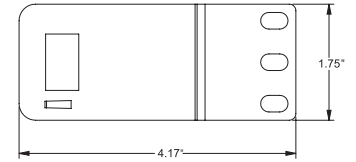

CONSIDERACIONES DE DISEÑO

- El producto está compuesto de dos secciones de 1 m (40 pulgadas) de longitud que se extienden a todo lo largo de un rack de equipo estándar.
- Incluye soportes de montaje propuestos para asegurar el canal a un costado del rack de equipo estándar de la industria.
- Pueden añadirse soportes de montaje adicionales para permitir opciones de montaje central entre dos racks.
- El organizador de bucles de holgura acepta un peso de 27 Kg (60 lb) de cable.

INFORMACIÓN SOBRE LA GARANTÍA

Si desea conocer las garantías de los productos de Leviton, visite leviton.com/ns/warranty.

ESPECIFICACIONES DEL PRODUCTO

8980L-xxx, 89265-xxx

8980L-xxx, 89265-xxx

Organización vertical de cableado (frontal y trasera)

Sujetador de cable

Soporte de montaje

Organizados de bucles de holguras

Características	Profundidad del canal (ancho x profundidad)	Área (cm ² /pulg ²)	Capacidad Cat 6A (cable de 0.89 cm / .354 pulg)	Capacidad Cat 6 (cable de 0.63 cm / .250 pulg)	Capacidad Cat 5e (cable de 0.45 cm / .180 pulg)
Tamaño del canal de 20 cm (8 pulg) (por lado)	20x20 cm (8x8 pulg)	60/9.30	192	384	738
Espacio entre las vértebras	13.97x2.54 cm (5.5x1 pulg)	35.48/5.5	24	60	114
Paso grande	12.19x6.60 cm (4.8x2.6 pulg)	81.93/12.7	72	120	258
Paso pequeño	6.60x6.60 cm (2.6x2.6 pulg)	43.87/6.8	36	72	138

ORGANIZACIÓN VERTICAL DE CABLEADO VERSI-DUCT®, CANAL DE 20 CM / 8 PULG Y ACCESORIOS

Descripción	Sólo frontal	Frontal y trasera
Longitud vertical de 2 m (80 pulg), canal de (ancho x profundidad) 20 x 20 cm (8 x 8 pulg), cubierta negra estándar, con bisagras	8980L-VFO	8980L-VFR
Cubierta vertical 1 m (40 pulg), 20 cm (8 pulg) de ancho, negra (juego de 4)	—	8980L-SRC
Soporte de montaje central vertical, canal de 20 cm (8 pulg) (bolsa de 4)	—	89265-BKT
Sujetador vertical de cables, canal de 20 cm (8 pulg) (bolsa de 6)	—	89265-WR1
Organizador vertical para bucles de holgura, canal de 20 cm (8 pulg) (paquete de 2)	—	89265-SL1