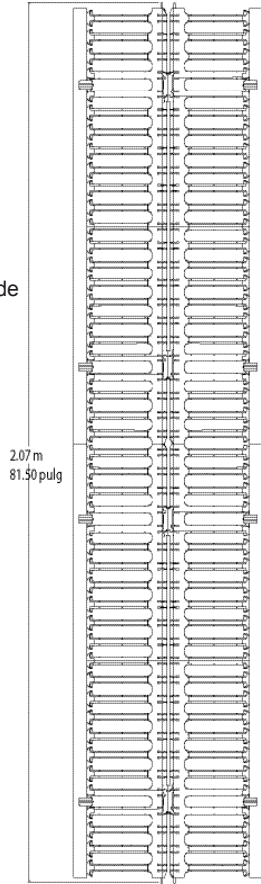

INFORMACIÓN SOBRE LA GARANTÍA

Si desea conocer las garantías de los productos de Leviton, visite leviton.com/ns/warranty.

ESPECIFICACIONES DEL PRODUCTO

8980L-xxx, 89265-xxx

8980L-xxx, 89265-xxx

Organización vertical de cableado (frontal y trasera)

Sujetador de cable

Soporte de montaje

Organizados de bucles de holguras

Características	Profundidad del canal (ancho x profundidad)	Área (cm ² /pulg ²)	Capacidad Cat 6A (cable de 0.89 cm / .354 pulg)	Capacidad Cat 6 (cable de 0.63 cm / .250 pulg)	Capacidad Cat 5e (cable de 0.45 cm / .180 pulg)
Tamaño del canal de 20 cm (8 pulg) (por lado)	20x20 cm (8x8 pulg)	60/9.30	192	384	738
Espacio entre las vértebras	13.97x2.54 cm (5.5x1 pulg)	35.48/5.5	24	60	114
Paso grande	12.19x6.60 cm (4.8x2.6 pulg)	81.93/12.7	72	120	258
Paso pequeño	6.60x6.60 cm (2.6x2.6 pulg)	43.87/6.8	36	72	138

ORGANIZACIÓN VERTICAL DE CABLEADO VERSI-DUCT®, CANAL DE 20 CM / 8 PULG Y ACCESORIOS

Descripción	Sólo frontal	Frontal y trasera
Longitud vertical de 2 m (80 pulg), canal de (ancho x profundidad) 20 x 20 cm (8 x 8 pulg), cubierta negra estándar, con bisagras	8980L-VFO	8980L-VFR
Cubierta vertical 1 m (40 pulg), 20 cm (8 pulg) de ancho, negra (juego de 4)	—	8980L-SRC
Soporte de montaje central vertical, canal de 20 cm (8 pulg) (bolsa de 4)	—	89265-BKT
Sujetador vertical de cables, canal de 20 cm (8 pulg) (bolsa de 6)	—	89265-WR1
Organizador vertical para bucles de holgura, canal de 20 cm (8 pulg) (paquete de 2)	—	89265-SL1