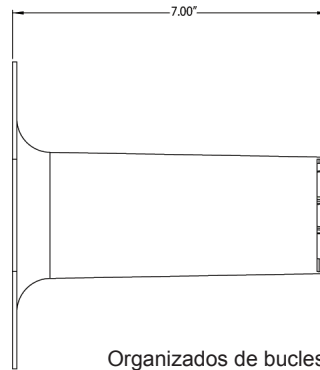

CONSIDERACIONES DE DISEÑO

- El producto está compuesto de dos secciones de 1 m (40 pulgadas) de longitud que se extienden a todo lo largo de un rack de equipo estándar.
- Incluye soportes de montaje propuestos para asegurar el canal a un costado del rack de equipo estándar de la industria.
- Pueden añadirse soportes de montaje adicionales para permitir opciones de montaje central entre dos racks.
- El organizador de bucles de holgura acepta un peso de 27 Kg (60 lb) de cable.

INFORMACIÓN SOBRE LA GARANTÍA

Si desea conocer las garantías de los productos de Leviton, visite leviton.com/ns/warranty.

ESPECIFICACIONES DEL PRODUCTO

8980L-xxx, 89265-xxx

8980L-xxx, 89265-xxx

Organización vertical de cableado (frontal y trasera)

Sujetador de cable

Soporte de montaje

Organizados de bucles de holguras

Características	Profundidad del canal (ancho x profundidad)	Área (cm ² /pulg ²)	Capacidad Cat 6A (cable de 0.89 cm / .354 pulg)	Capacidad Cat 6 (cable de 0.63 cm / .250 pulg)	Capacidad Cat 5e (cable de 0.45 cm / .180 pulg)
Tamaño del canal de 20 cm (8 pulg) (por lado)	20x20 cm (8x8 pulg)	60/9.30	192	384	738
Espacio entre las vértebras	13.97x2.54 cm (5.5x1 pulg)	35.48/5.5	24	60	114
Paso grande	12.19x6.60 cm (4.8x2.6 pulg)	81.93/12.7	72	120	258
Paso pequeño	6.60x6.60 cm (2.6x2.6 pulg)	43.87/6.8	36	72	138

ORGANIZACIÓN VERTICAL DE CABLEADO VERSI-DUCT®, CANAL DE 20 CM / 8 PULG Y ACCESORIOS

Descripción	Sólo frontal	Frontal y trasera
Longitud vertical de 2 m (80 pulg), canal de (ancho x profundidad) 20 x 20 cm (8 x 8 pulg), cubierta negra estándar, con bisagras	8980L-VFO	8980L-VFR
Cubierta vertical 1 m (40 pulg), 20 cm (8 pulg) de ancho, negra (juego de 4)	—	8980L-SRC
Soporte de montaje central vertical, canal de 20 cm (8 pulg) (bolsa de 4)	—	89265-BKT
Sujetador vertical de cables, canal de 20 cm (8 pulg) (bolsa de 6)	—	89265-WR1
Organizador vertical para bucles de holgura, canal de 20 cm (8 pulg) (paquete de 2)	—	89265-SL1