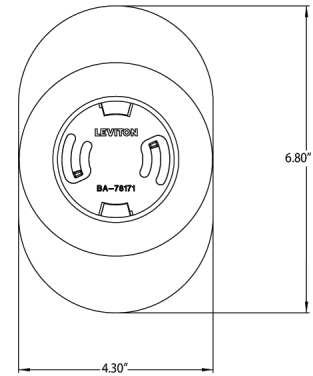

CONSIDERACIONES DE DISEÑO

- El producto está compuesto de dos secciones de 1 m (40 pulgadas) de longitud que se extienden a todo lo largo de un rack de equipo estándar.
- Incluye soportes de montaje propuestos para asegurar el canal a un costado del rack de equipo estándar de la industria.
- Pueden añadirse soportes de montaje adicionales para permitir opciones de montaje central entre dos racks.
- El organizador de bucles de holgura acepta un peso de 27 Kg (60 lb) de cable.

INFORMACIÓN SOBRE LA GARANTÍA

Si desea conocer las garantías de los productos de Leviton, visite leviton.com/ns/warranty.

ESPECIFICACIONES DEL PRODUCTO

8980L-xxx, 89265-xxx

8980L-xxx, 89265-xxx

Organización vertical de cableado (frontal y trasera)

Sujetador de cable

Soporte de montaje

Organizados de bucles de holguras

Características	Profundidad del canal (ancho x profundidad)	Área (cm ² /pulg ²)	Capacidad Cat 6A (cable de 0.89 cm / .354 pulg)	Capacidad Cat 6 (cable de 0.63 cm / .250 pulg)	Capacidad Cat 5e (cable de 0.45 cm / .180 pulg)
Tamaño del canal de 20 cm (8 pulg) (por lado)	20x20 cm (8x8 pulg)	60/9.30	192	384	738
Espacio entre las vértebras	13.97x2.54 cm (5.5x1 pulg)	35.48/5.5	24	60	114
Paso grande	12.19x6.60 cm (4.8x2.6 pulg)	81.93/12.7	72	120	258
Paso pequeño	6.60x6.60 cm (2.6x2.6 pulg)	43.87/6.8	36	72	138

ORGANIZACIÓN VERTICAL DE CABLEADO VERSI-DUCT®, CANAL DE 20 CM / 8 PULG Y ACCESORIOS

Descripción	Sólo frontal	Frontal y trasera
Longitud vertical de 2 m (80 pulg), canal de (ancho x profundidad) 20 x 20 cm (8 x 8 pulg), cubierta negra estándar, con bisagras	8980L-VFO	8980L-VFR
Cubierta vertical 1 m (40 pulg), 20 cm (8 pulg) de ancho, negra (juego de 4)	—	8980L-SRC
Soporte de montaje central vertical, canal de 20 cm (8 pulg) (bolsa de 4)	—	89265-BKT
Sujetador vertical de cables, canal de 20 cm (8 pulg) (bolsa de 6)	—	89265-WR1
Organizador vertical para bucles de holgura, canal de 20 cm (8 pulg) (paquete de 2)	—	89265-SL1