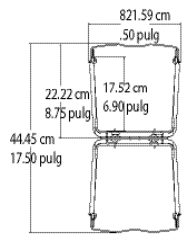

ESPECIFICACIONES DEL PRODUCTO

8980L-xxx, 89265-xxx

8980L-xxx, 89265-xxx

Organización vertical de cableado (frontal y trasera)