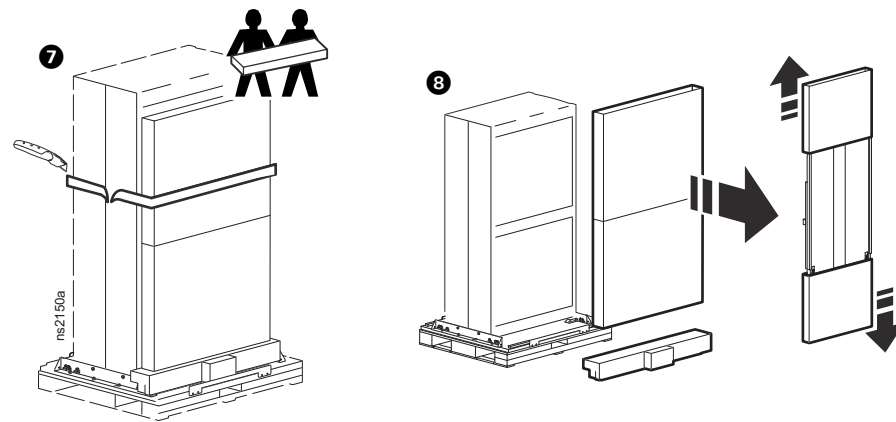

Шкаф электрический NetShelter™ SX

Распаковка и противоударная упаковка
AR3100SP, AR3105SP, AR3107SP, AR3150SP, AR3155SP, AR3157SP,
AR3300SP, AR3305SP, AR3307SP, AR3350SP, AR3355SP, AR3357SP

Руководство по распаковке:

ПРИМЕЧАНИЕ. Если вы являетесь системным интегратором, **ОСТАНОВИТЕСЬ** на этапе 10.

Руководство по повторной упаковке:

ПРИМЕЧАНИЕ. Эта процедура предназначена для системных интеграторов

ПРИМЕЧАНИЕ. Для правильного размещения смотрите маркировку на пенопласте.

Шкаф электрический NetShelter SX

	Глубина A		Ширина B		Высота C			Масса
	1070 мм (42,1 дюйма)	1200 мм (47,2 дюйма)	600 мм (23,6 дюйма)	750 мм (29,5 дюйма)	1991 мм (78,4 дюйма)	2124 мм (83,6 дюйма)	2258 мм (88,9 дюйма)	
AR3100SP	●		●		●			125,09 кг (275,2 фунта)
AR3105SP	●		●			●		137 кг (301,4 фунта)
AR3107SP	●		●				●	138,23 кг (304,1 фунта)
AR3150SP	●			●	●			155,96 кг (343,1 фунта)
AR3155SP	●			●		●		155 кг (341 фунт)
AR3157SP	●			●			●	169,09 кг (372 фунта)
AR3300SP		●	●		●			134,09 кг (295 фунтов)
AR3305SP		●	●			●		141 кг (310,2 фунта)
AR3307SP		●	●				●	149,55 кг (329 фунтов)
AR3350SP		●		●	●			161,36 кг (355 фунтов)
AR3355SP		●		●		●		169 кг (371,8 фунта)
AR3357SP		●		●			●	185,45 кг (408 фунтов)

**Максимальная масса
 установленного
 оборудования:
 2000 фунтов
 (907 кг)**

Шкаф электрический NetShelter SX + противоударная упаковка

	Глубина D		Ширина E		Высота F			Масса
	1320,8 мм (52 дюйма)	1105 мм (43,5 дюйма)	2180 мм (85,8 дюйма)	2315 мм (91,1 дюйма)	2450 мм (96,5 дюйма)			
AR3100SP	●		●		●			242 кг (534 фунта)
AR3105SP	●		●		●			248 кг (546 фунтов)
AR3107SP	●		●				●	254 кг (561 фунт)
AR3150SP	●			●	●			271 кг (598 фунтов)
AR3155SP	●			●		●		278 кг (610 фунтов)
AR3157SP	●			●			●	283 кг (625 фунтов)
AR3300SP		●	●		●			246 кг (543 фунта)
AR3305SP		●	●			●		259 кг (572 фунта)
AR3307SP		●	●				●	273 кг (601 фунт)
AR3350SP		●		●	●			275 кг (607 фунтов)
AR3355SP		●		●		●		288 кг (636 фунтов)
AR3357SP		●		●			●	302 кг (665 фунтов)