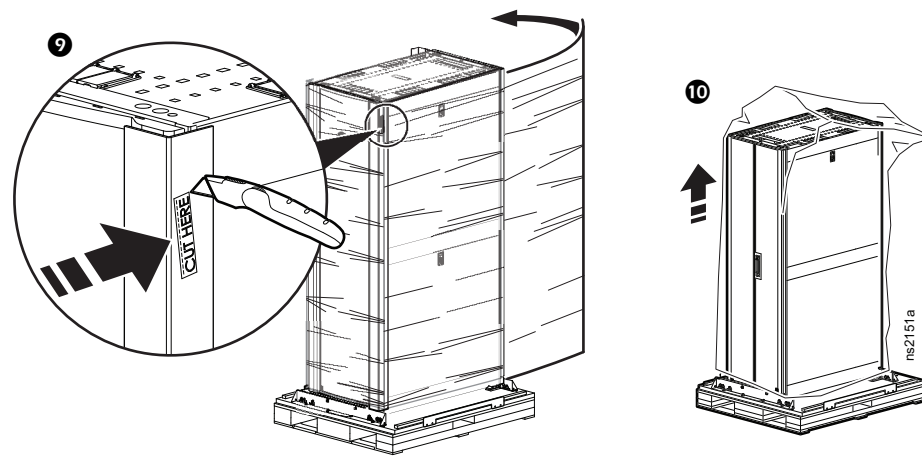

Шкаф электрический NetShelter™ SX

Распаковка и противоударная упаковка
AR3100SP, AR3105SP, AR3107SP, AR3150SP, AR3155SP, AR3157SP,
AR3300SP, AR3305SP, AR3307SP, AR3350SP, AR3355SP, AR3357SP

Руководство по распаковке:

ПРИМЕЧАНИЕ. Если вы являетесь системным интегратором, **ОСТАНОВИТЕСЬ** на этапе 10.

Руководство по повторной упаковке:

ПРИМЕЧАНИЕ. Эта процедура предназначена для системных интеграторов

ПРИМЕЧАНИЕ. Для правильного размещения смотрите маркировку на пенопласте.

Шкаф электрический NetShelter SX

	Глубина A		Ширина B		Высота C			Масса
	1070 мм (42,1 дюйма)	1200 мм (47,2 дюйма)	600 мм (23,6 дюйма)	750 мм (29,5 дюйма)	1991 мм (78,4 дюйма)	2124 мм (83,6 дюйма)	2258 мм (88,9 дюйма)	
AR3100SP	●		●		●			125,09 кг (275,2 фунта)
AR3105SP	●		●			●		137 кг (301,4 фунта)
AR3107SP	●		●				●	138,23 кг (304,1 фунта)
AR3150SP	●			●	●			155,96 кг (343,1 фунта)
AR3155SP	●			●		●		155 кг (341 фунт)
AR3157SP	●			●			●	169,09 кг (372 фунта)
AR3300SP		●	●		●			134,09 кг (295 фунтов)
AR3305SP		●	●			●		141 кг (310,2 фунта)
AR3307SP		●	●				●	149,55 кг (329 фунтов)
AR3350SP		●		●	●			161,36 кг (355 фунтов)
AR3355SP		●		●		●		169 кг (371,8 фунта)
AR3357SP		●		●			●	185,45 кг (408 фунтов)

**Максимальная масса
 установленного
 оборудования:
 2000 фунтов
 (907 кг)**

Шкаф электрический NetShelter SX + противоударная упаковка

	Глубина D		Ширина E		Высота F			Масса
	1320,8 мм (52 дюйма)	1105 мм (43,5 дюйма)	2180 мм (85,8 дюйма)	2315 мм (91,1 дюйма)	2450 мм (96,5 дюйма)			
AR3100SP	●		●		●			242 кг (534 фунта)
AR3105SP	●		●		●			248 кг (546 фунтов)
AR3107SP	●		●				●	254 кг (561 фунт)
AR3150SP	●			●	●			271 кг (598 фунтов)
AR3155SP	●			●		●		278 кг (610 фунтов)
AR3157SP	●			●			●	283 кг (625 фунтов)
AR3300SP		●	●		●			246 кг (543 фунта)
AR3305SP		●	●			●		259 кг (572 фунта)
AR3307SP		●	●				●	273 кг (601 фунт)
AR3350SP		●		●	●			275 кг (607 фунтов)
AR3355SP		●		●		●		288 кг (636 фунтов)
AR3357SP		●		●			●	302 кг (665 фунтов)