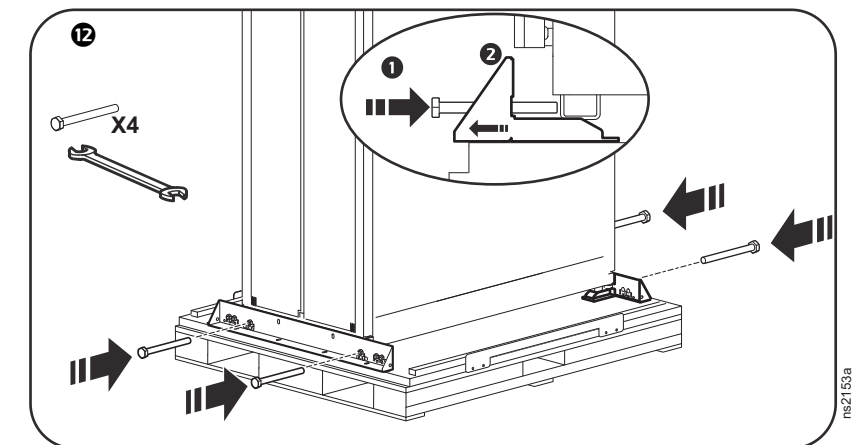

Шкаф электрический NetShelter™ SX

Распаковка и противоударная упаковка
AR3100SP, AR3105SP, AR3107SP, AR3150SP, AR3155SP, AR3157SP,
AR3300SP, AR3305SP, AR3307SP, AR3350SP, AR3355SP, AR3357SP

Руководство по распаковке:

ПРИМЕЧАНИЕ. Если вы являетесь системным интегратором, **ОСТАНОВИТЕСЬ** на этапе 10.

Руководство по повторной упаковке:

ПРИМЕЧАНИЕ. Эта процедура предназначена для системных интеграторов

ПРИМЕЧАНИЕ. Для правильного размещения смотрите маркировку на пенопласте.

Шкаф электрический NetShelter SX

	Глубина A		Ширина B		Высота C			Масса
	1070 мм (42,1 дюйма)	1200 мм (47,2 дюйма)	600 мм (23,6 дюйма)	750 мм (29,5 дюйма)	1991 мм (78,4 дюйма)	2124 мм (83,6 дюйма)	2258 мм (88,9 дюйма)	
AR3100SP	●		●		●			125,09 кг (275,2 фунта)
AR3105SP	●		●			●		137 кг (301,4 фунта)
AR3107SP	●		●				●	138,23 кг (304,1 фунта)
AR3150SP	●			●	●			155,96 кг (343,1 фунта)
AR3155SP	●			●		●		155 кг (341 фунт)
AR3157SP	●			●			●	169,09 кг (372 фунта)
AR3300SP		●	●		●			134,09 кг (295 фунтов)
AR3305SP		●	●			●		141 кг (310,2 фунта)
AR3307SP		●	●				●	149,55 кг (329 фунтов)
AR3350SP		●		●	●			161,36 кг (355 фунтов)
AR3355SP		●		●		●		169 кг (371,8 фунта)
AR3357SP		●		●			●	185,45 кг (408 фунтов)

**Максимальная масса
 установленного
 оборудования:
 2000 фунтов
 (907 кг)**

Шкаф электрический NetShelter SX + противоударная упаковка

	Глубина D		Ширина E		Высота F			Масса
	1320,8 мм (52 дюйма)	1105 мм (43,5 дюйма)	2180 мм (85,8 дюйма)	2315 мм (91,1 дюйма)	2450 мм (96,5 дюйма)			
AR3100SP	●		●		●			242 кг (534 фунта)
AR3105SP	●		●		●			248 кг (546 фунтов)
AR3107SP	●		●				●	254 кг (561 фунт)
AR3150SP	●			●	●			271 кг (598 фунтов)
AR3155SP	●			●		●		278 кг (610 фунтов)
AR3157SP	●			●			●	283 кг (625 фунтов)
AR3300SP		●	●		●			246 кг (543 фунта)
AR3305SP		●	●			●		259 кг (572 фунта)
AR3307SP		●	●				●	273 кг (601 фунт)
AR3350SP		●		●	●			275 кг (607 фунтов)
AR3355SP		●		●		●		288 кг (636 фунтов)
AR3357SP		●		●			●	302 кг (665 фунтов)