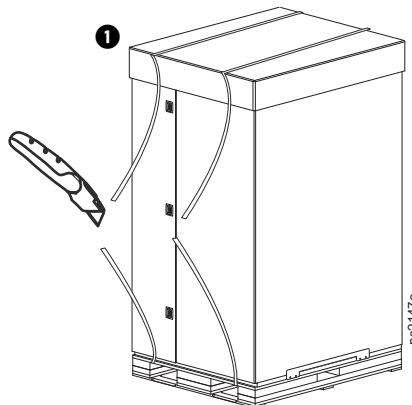

Шкаф электрический NetShelter™ SX

Распаковка и противоударная упаковка
AR3100SP, AR3105SP, AR3107SP, AR3150SP, AR3155SP, AR3157SP,
AR3300SP, AR3305SP, AR3307SP, AR3350SP, AR3355SP, AR3357SP

Руководство по распаковке:

ПРИМЕЧАНИЕ. Если вы являетесь системным интегратором, **ОСТАНОВИТЕСЬ** на этапе 10.

Руководство по повторной упаковке:

ПРИМЕЧАНИЕ. Эта процедура предназначена для системных интеграторов

ПРИМЕЧАНИЕ. Для правильного размещения смотрите маркировку на пенопласте.

Шкаф электрический NetShelter SX

	Глубина A		Ширина B		Высота C			Масса
	1070 мм (42,1 дюйма)	1200 мм (47,2 дюйма)	600 мм (23,6 дюйма)	750 мм (29,5 дюйма)	1991 мм (78,4 дюйма)	2124 мм (83,6 дюйма)	2258 мм (88,9 дюйма)	
AR3100SP	●		●		●			125,09 кг (275,2 фунта)
AR3105SP	●		●			●		137 кг (301,4 фунта)
AR3107SP	●		●				●	138,23 кг (304,1 фунта)
AR3150SP	●			●	●			155,96 кг (343,1 фунта)
AR3155SP	●			●		●		155 кг (341 фунт)
AR3157SP	●			●			●	169,09 кг (372 фунта)
AR3300SP		●	●		●			134,09 кг (295 фунтов)
AR3305SP		●	●			●		141 кг (310,2 фунта)
AR3307SP		●	●				●	149,55 кг (329 фунтов)
AR3350SP		●		●	●			161,36 кг (355 фунтов)
AR3355SP		●		●		●		169 кг (371,8 фунта)
AR3357SP		●		●			●	185,45 кг (408 фунтов)

**Максимальная масса
 установленного
 оборудования:
 2000 фунтов
 (907 кг)**

Шкаф электрический NetShelter SX + противоударная упаковка

	Глубина D		Ширина E		Высота F			Масса
	1320,8 мм (52 дюйма)	1105 мм (43,5 дюйма)	2180 мм (85,8 дюйма)	2315 мм (91,1 дюйма)	2450 мм (96,5 дюйма)			
AR3100SP	●		●		●			242 кг (534 фунта)
AR3105SP	●		●		●			248 кг (546 фунтов)
AR3107SP	●		●				●	254 кг (561 фунт)
AR3150SP	●			●	●			271 кг (598 фунтов)
AR3155SP	●			●		●		278 кг (610 фунтов)
AR3157SP	●			●			●	283 кг (625 фунтов)
AR3300SP		●	●		●			246 кг (543 фунта)
AR3305SP		●	●			●		259 кг (572 фунта)
AR3307SP		●	●				●	273 кг (601 фунт)
AR3350SP		●		●	●			275 кг (607 фунтов)
AR3355SP		●		●		●		288 кг (636 фунтов)
AR3357SP		●		●			●	302 кг (665 фунтов)