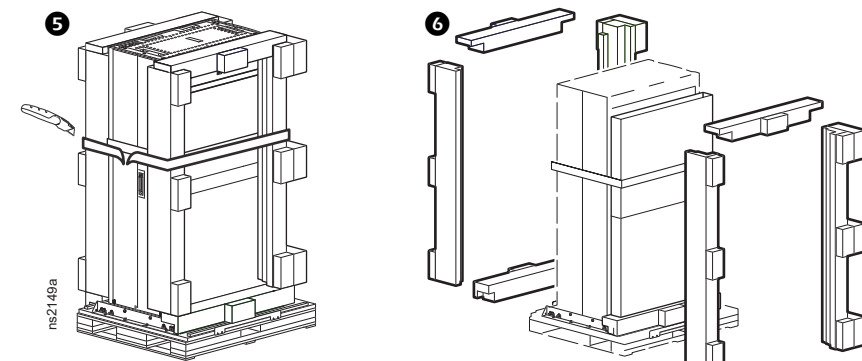

Шкаф электрический NetShelter™ SX

Распаковка и противоударная упаковка
AR3100SP, AR3105SP, AR3107SP, AR3150SP, AR3155SP, AR3157SP,
AR3300SP, AR3305SP, AR3307SP, AR3350SP, AR3355SP, AR3357SP

Руководство по распаковке:

Шкаф электрический NetShelter SX

	Глубина A		Ширина B		Высота C			Масса
	1070 мм (42,1 дюйма)	1200 мм (47,2 дюйма)	600 мм (23,6 дюйма)	750 мм (29,5 дюйма)	1991 мм (78,4 дюйма)	2124 мм (83,6 дюйма)	2258 мм (88,9 дюйма)	
AR3100SP	●		●		●			125,09 кг (275,2 фунта)
AR3105SP	●		●			●		137 кг (301,4 фунта)
AR3107SP	●		●				●	138,23 кг (304,1 фунта)
AR3150SP	●			●	●			155,96 кг (343,1 фунта)
AR3155SP	●			●		●		155 кг (341 фунт)
AR3157SP	●			●			●	169,09 кг (372 фунта)
AR3300SP		●	●		●			134,09 кг (295 фунтов)
AR3305SP		●	●			●		141 кг (310,2 фунта)
AR3307SP		●	●				●	149,55 кг (329 фунтов)
AR3350SP		●		●	●			161,36 кг (355 фунтов)
AR3355SP		●		●		●		169 кг (371,8 фунта)
AR3357SP		●		●			●	185,45 кг (408 фунтов)

**Максимальная масса
 установленного
 оборудования:
 2000 фунтов
 (907 кг)**

Шкаф электрический NetShelter SX + противоударная упаковка

	Глубина D		Ширина E		Высота F			Масса
	1320,8 мм (52 дюйма)	1105 мм (43,5 дюйма)	2180 мм (85,8 дюйма)	2315 мм (91,1 дюйма)	2450 мм (96,5 дюйма)			
AR3100SP	●		●		●			242 кг (534 фунта)
AR3105SP	●		●		●			248 кг (546 фунтов)
AR3107SP	●		●				●	254 кг (561 фунт)
AR3150SP	●			●	●			271 кг (598 фунтов)
AR3155SP	●			●		●		278 кг (610 фунтов)
AR3157SP	●			●			●	283 кг (625 фунтов)
AR3300SP		●	●		●			246 кг (543 фунта)
AR3305SP		●	●			●		259 кг (572 фунта)
AR3307SP		●	●				●	273 кг (601 фунт)
AR3350SP		●		●	●			275 кг (607 фунтов)
AR3355SP		●		●		●		288 кг (636 фунтов)
AR3357SP		●		●			●	302 кг (665 фунтов)