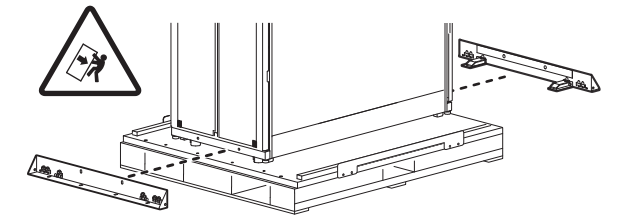

Шкаф электрический NetShelter™ SX

Распаковка и противоударная упаковка
AR3100SP, AR3105SP, AR3107SP, AR3150SP, AR3155SP, AR3157SP,
AR3300SP, AR3305SP, AR3307SP, AR3350SP, AR3355SP, AR3357SP

Руководство по распаковке:

ПРИМЕЧАНИЕ. Если вы являетесь системным интегратором, **ОСТАНОВИТЕСЬ** на этапе 10.

Руководство по повторной упаковке:

ПРИМЕЧАНИЕ. Эта процедура предназначена для системных интеграторов

ПРИМЕЧАНИЕ. Для правильного размещения смотрите маркировку на пенопласте.

Шкаф электрический NetShelter SX

	Глубина A		Ширина B		Высота C			Масса
	1070 мм (42,1 дюйма)	1200 мм (47,2 дюйма)	600 мм (23,6 дюйма)	750 мм (29,5 дюйма)	1991 мм (78,4 дюйма)	2124 мм (83,6 дюйма)	2258 мм (88,9 дюйма)	
AR3100SP	●		●		●			125,09 кг (275,2 фунта)
AR3105SP	●		●			●		137 кг (301,4 фунта)
AR3107SP	●		●				●	138,23 кг (304,1 фунта)
AR3150SP	●			●	●			155,96 кг (343,1 фунта)
AR3155SP	●			●		●		155 кг (341 фунт)
AR3157SP	●			●			●	169,09 кг (372 фунта)
AR3300SP		●	●		●			134,09 кг (295 фунтов)
AR3305SP		●	●			●		141 кг (310,2 фунта)
AR3307SP		●	●				●	149,55 кг (329 фунтов)
AR3350SP		●		●	●			161,36 кг (355 фунтов)
AR3355SP		●		●		●		169 кг (371,8 фунта)
AR3357SP		●		●			●	185,45 кг (408 фунтов)

**Максимальная масса
 установленного
 оборудования:
 2000 фунтов
 (907 кг)**

Шкаф электрический NetShelter SX + противоударная упаковка

	Глубина D		Ширина E		Высота F			Масса
	1320,8 мм (52 дюйма)	1105 мм (43,5 дюйма)	2180 мм (85,8 дюйма)	2315 мм (91,1 дюйма)	2450 мм (96,5 дюйма)			
AR3100SP	●		●		●			242 кг (534 фунта)
AR3105SP	●		●		●			248 кг (546 фунтов)
AR3107SP	●		●				●	254 кг (561 фунт)
AR3150SP	●			●	●			271 кг (598 фунтов)
AR3155SP	●			●		●		278 кг (610 фунтов)
AR3157SP	●			●			●	283 кг (625 фунтов)
AR3300SP		●	●		●			246 кг (543 фунта)
AR3305SP		●	●			●		259 кг (572 фунта)
AR3307SP		●	●				●	273 кг (601 фунт)
AR3350SP		●		●	●			275 кг (607 фунтов)
AR3355SP		●		●		●		288 кг (636 фунтов)
AR3357SP		●		●			●	302 кг (665 фунтов)