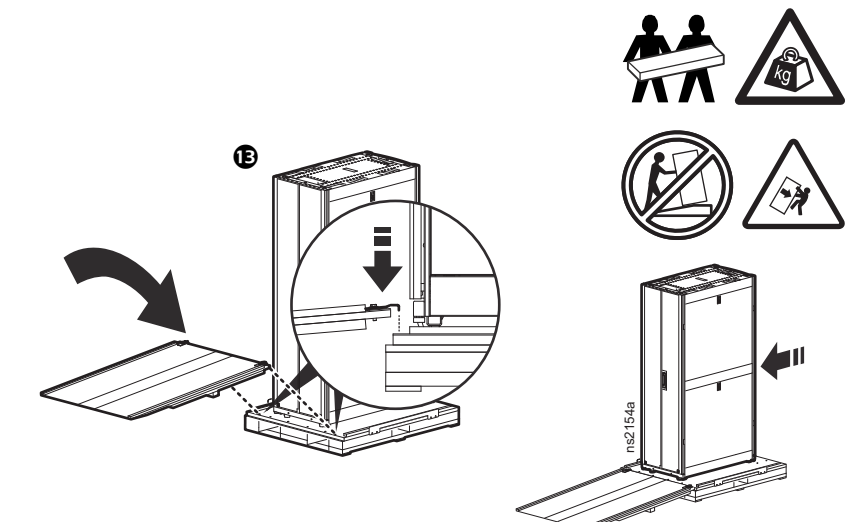

Шкаф электрический NetShelter™ SX

Распаковка и противоударная упаковка
AR3100SP, AR3105SP, AR3107SP, AR3150SP, AR3155SP, AR3157SP,
AR3300SP, AR3305SP, AR3307SP, AR3350SP, AR3355SP, AR3357SP

Руководство по распаковке:

ПРИМЕЧАНИЕ. Если вы являетесь системным интегратором, **ОСТАНОВИТЕСЬ** на этапе 10.

Руководство по повторной упаковке:

ПРИМЕЧАНИЕ. Эта процедура предназначена для системных интеграторов

ПРИМЕЧАНИЕ. Для правильного размещения смотрите маркировку на пенопласте.

Шкаф электрический NetShelter SX

	Глубина A		Ширина B		Высота C			Масса
	1070 мм (42,1 дюйма)	1200 мм (47,2 дюйма)	600 мм (23,6 дюйма)	750 мм (29,5 дюйма)	1991 мм (78,4 дюйма)	2124 мм (83,6 дюйма)	2258 мм (88,9 дюйма)	
AR3100SP	●		●		●			125,09 кг (275,2 фунта)
AR3105SP	●		●			●		137 кг (301,4 фунта)
AR3107SP	●		●				●	138,23 кг (304,1 фунта)
AR3150SP	●			●	●			155,96 кг (343,1 фунта)
AR3155SP	●			●		●		155 кг (341 фунт)
AR3157SP	●			●			●	169,09 кг (372 фунта)
AR3300SP		●	●		●			134,09 кг (295 фунтов)
AR3305SP		●	●			●		141 кг (310,2 фунта)
AR3307SP		●	●				●	149,55 кг (329 фунтов)
AR3350SP		●		●	●			161,36 кг (355 фунтов)
AR3355SP		●		●		●		169 кг (371,8 фунта)
AR3357SP		●		●			●	185,45 кг (408 фунтов)

**Максимальная масса
 установленного
 оборудования:
 2000 фунтов
 (907 кг)**

Шкаф электрический NetShelter SX + противоударная упаковка

	Глубина D		Ширина E		Высота F			Масса
	1320,8 мм (52 дюйма)	1105 мм (43,5 дюйма)	2180 мм (85,8 дюйма)	2315 мм (91,1 дюйма)	2450 мм (96,5 дюйма)			
AR3100SP	●		●		●			242 кг (534 фунта)
AR3105SP	●		●		●			248 кг (546 фунтов)
AR3107SP	●		●				●	254 кг (561 фунт)
AR3150SP	●			●	●			271 кг (598 фунтов)
AR3155SP	●			●		●		278 кг (610 фунтов)
AR3157SP	●			●			●	283 кг (625 фунтов)
AR3300SP		●	●		●			246 кг (543 фунта)
AR3305SP		●	●			●		259 кг (572 фунта)
AR3307SP		●	●				●	273 кг (601 фунт)
AR3350SP		●		●	●			275 кг (607 фунтов)
AR3355SP		●		●		●		288 кг (636 фунтов)
AR3357SP		●		●			●	302 кг (665 фунтов)