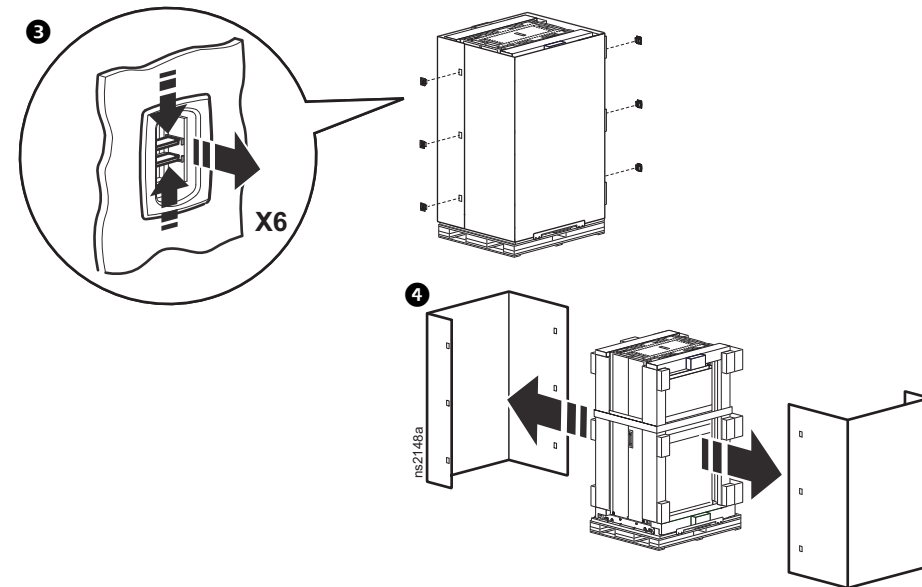

Шкаф электрический NetShelter™ SX

Распаковка и противоударная упаковка
AR3100SP, AR3105SP, AR3107SP, AR3150SP, AR3155SP, AR3157SP,
AR3300SP, AR3305SP, AR3307SP, AR3350SP, AR3355SP, AR3357SP

Руководство по распаковке:

ПРИМЕЧАНИЕ. Если вы являетесь системным интегратором, **ОСТАНОВИТЕСЬ** на этапе 10.

Руководство по повторной упаковке:

ПРИМЕЧАНИЕ. Эта процедура предназначена для системных интеграторов

ПРИМЕЧАНИЕ. Для правильного размещения смотрите маркировку на пенопласте.

Шкаф электрический NetShelter SX

	Глубина A		Ширина B		Высота C			Масса
	1070 мм (42,1 дюйма)	1200 мм (47,2 дюйма)	600 мм (23,6 дюйма)	750 мм (29,5 дюйма)	1991 мм (78,4 дюйма)	2124 мм (83,6 дюйма)	2258 мм (88,9 дюйма)	
AR3100SP	●		●		●			125,09 кг (275,2 фунта)
AR3105SP	●		●			●		137 кг (301,4 фунта)
AR3107SP	●		●				●	138,23 кг (304,1 фунта)
AR3150SP	●			●	●			155,96 кг (343,1 фунта)
AR3155SP	●			●		●		155 кг (341 фунт)
AR3157SP	●			●			●	169,09 кг (372 фунта)
AR3300SP		●	●		●			134,09 кг (295 фунтов)
AR3305SP		●	●			●		141 кг (310,2 фунта)
AR3307SP		●	●				●	149,55 кг (329 фунтов)
AR3350SP		●		●	●			161,36 кг (355 фунтов)
AR3355SP		●		●		●		169 кг (371,8 фунта)
AR3357SP		●		●			●	185,45 кг (408 фунтов)

**Максимальная масса
 установленного
 оборудования:
 2000 фунтов
 (907 кг)**

Шкаф электрический NetShelter SX + противоударная упаковка

	Глубина D		Ширина E		Высота F			Масса
	1320,8 мм (52 дюйма)	1105 мм (43,5 дюйма)	2180 мм (85,8 дюйма)	2315 мм (91,1 дюйма)	2450 мм (96,5 дюйма)			
AR3100SP	●		●		●			242 кг (534 фунта)
AR3105SP	●		●		●			248 кг (546 фунтов)
AR3107SP	●		●				●	254 кг (561 фунт)
AR3150SP	●			●	●			271 кг (598 фунтов)
AR3155SP	●			●		●		278 кг (610 фунтов)
AR3157SP	●			●			●	283 кг (625 фунтов)
AR3300SP		●	●		●			246 кг (543 фунта)
AR3305SP		●	●			●		259 кг (572 фунта)
AR3307SP		●	●				●	273 кг (601 фунт)
AR3350SP		●		●	●			275 кг (607 фунтов)
AR3355SP		●		●		●		288 кг (636 фунтов)
AR3357SP		●		●			●	302 кг (665 фунтов)