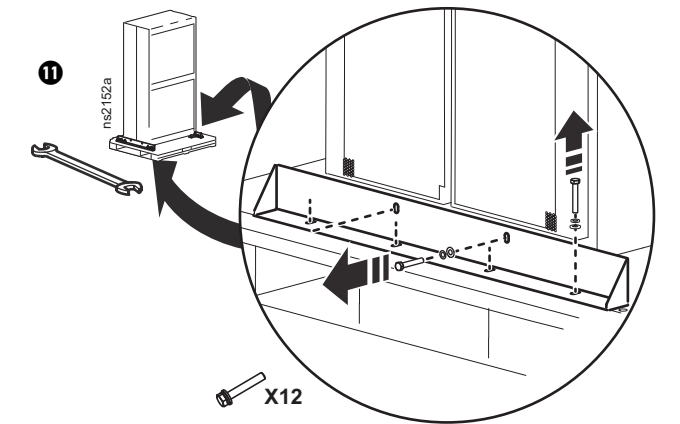

ПРИМЕЧАНИЕ. Если вы являетесь системным интегратором, **ОСТАНОВИТЕСЬ** на этапе 10.

Руководство по повторной упаковке:

ПРИМЕЧАНИЕ. Эта процедура предназначена для системных интеграторов

ПРИМЕЧАНИЕ. Для правильного размещения смотрите маркировку на пенопласте.

Шкаф электрический NetShelter SX

	Глубина A		Ширина B		Высота C			Масса
	1070 мм (42,1 дюйма)	1200 мм (47,2 дюйма)	600 мм (23,6 дюйма)	750 мм (29,5 дюйма)	1991 мм (78,4 дюйма)	2124 мм (83,6 дюйма)	2258 мм (88,9 дюйма)	
AR3100SP	●		●		●			125,09 кг (275,2 фунта)
AR3105SP	●		●			●		137 кг (301,4 фунта)
AR3107SP	●		●				●	138,23 кг (304,1 фунта)
AR3150SP	●			●	●			155,96 кг (343,1 фунта)
AR3155SP	●			●		●		155 кг (341 фунт)
AR3157SP	●			●			●	169,09 кг (372 фунта)
AR3300SP		●	●		●			134,09 кг (295 фунтов)
AR3305SP		●	●			●		141 кг (310,2 фунта)
AR3307SP		●	●				●	149,55 кг (329 фунтов)
AR3350SP		●		●	●			161,36 кг (355 фунтов)
AR3355SP		●		●		●		169 кг (371,8 фунта)
AR3357SP		●		●			●	185,45 кг (408 фунтов)

**Максимальная масса
 установленного
 оборудования:
 2000 фунтов
 (907 кг)**

Шкаф электрический NetShelter SX + противоударная упаковка

	Глубина D		Ширина E		Высота F			Масса
	1320,8 мм (52 дюйма)	1105 мм (43,5 дюйма)	2180 мм (85,8 дюйма)	2315 мм (91,1 дюйма)	2450 мм (96,5 дюйма)			
AR3100SP	●		●		●			242 кг (534 фунта)
AR3105SP	●		●		●			248 кг (546 фунтов)
AR3107SP	●		●				●	254 кг (561 фунт)
AR3150SP	●			●	●			271 кг (598 фунтов)
AR3155SP	●			●		●		278 кг (610 фунтов)
AR3157SP	●			●			●	283 кг (625 фунтов)
AR3300SP		●	●		●			246 кг (543 фунта)
AR3305SP		●	●			●		259 кг (572 фунта)
AR3307SP		●	●				●	273 кг (601 фунт)
AR3350SP		●		●	●			275 кг (607 фунтов)
AR3355SP		●		●		●		288 кг (636 фунтов)
AR3357SP		●		●			●	302 кг (665 фунтов)