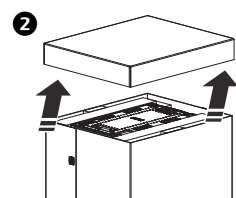

Шкаф электрический NetShelter™ SX

Распаковка и противоударная упаковка
AR3100SP, AR3105SP, AR3107SP, AR3150SP, AR3155SP, AR3157SP,
AR3300SP, AR3305SP, AR3307SP, AR3350SP, AR3355SP, AR3357SP

Руководство по распаковке:

ПРИМЕЧАНИЕ. Если вы являетесь системным интегратором, **ОСТАНОВИТЕСЬ** на этапе 10.

Руководство по повторной упаковке:

ПРИМЕЧАНИЕ. Эта процедура предназначена для системных интеграторов

ПРИМЕЧАНИЕ. Для правильного размещения смотрите маркировку на пенопласте.

Шкаф электрический NetShelter SX

	Глубина A		Ширина B		Высота C			Масса
	1070 мм (42,1 дюйма)	1200 мм (47,2 дюйма)	600 мм (23,6 дюйма)	750 мм (29,5 дюйма)	1991 мм (78,4 дюйма)	2124 мм (83,6 дюйма)	2258 мм (88,9 дюйма)	
AR3100SP	●		●		●			125,09 кг (275,2 фунта)
AR3105SP	●		●			●		137 кг (301,4 фунта)
AR3107SP	●		●				●	138,23 кг (304,1 фунта)
AR3150SP	●			●	●			155,96 кг (343,1 фунта)
AR3155SP	●			●		●		155 кг (341 фунт)
AR3157SP	●			●			●	169,09 кг (372 фунта)
AR3300SP		●	●		●			134,09 кг (295 фунтов)
AR3305SP		●	●			●		141 кг (310,2 фунта)
AR3307SP		●	●				●	149,55 кг (329 фунтов)
AR3350SP		●		●	●			161,36 кг (355 фунтов)
AR3355SP		●		●		●		169 кг (371,8 фунта)
AR3357SP		●		●			●	185,45 кг (408 фунтов)

**Максимальная масса
 установленного
 оборудования:
 2000 фунтов
 (907 кг)**

Шкаф электрический NetShelter SX + противоударная упаковка

	Глубина D		Ширина E		Высота F			Масса
	1320,8 мм (52 дюйма)	1105 мм (43,5 дюйма)	2180 мм (85,8 дюйма)	2315 мм (91,1 дюйма)	2450 мм (96,5 дюйма)			
AR3100SP	●		●		●			242 кг (534 фунта)
AR3105SP	●		●		●			248 кг (546 фунтов)
AR3107SP	●		●				●	254 кг (561 фунт)
AR3150SP	●			●	●			271 кг (598 фунтов)
AR3155SP	●			●		●		278 кг (610 фунтов)
AR3157SP	●			●			●	283 кг (625 фунтов)
AR3300SP		●	●		●			246 кг (543 фунта)
AR3305SP		●	●			●		259 кг (572 фунта)
AR3307SP		●	●				●	273 кг (601 фунт)
AR3350SP		●		●	●			275 кг (607 фунтов)
AR3355SP		●		●		●		288 кг (636 фунтов)
AR3357SP		●		●			●	302 кг (665 фунтов)