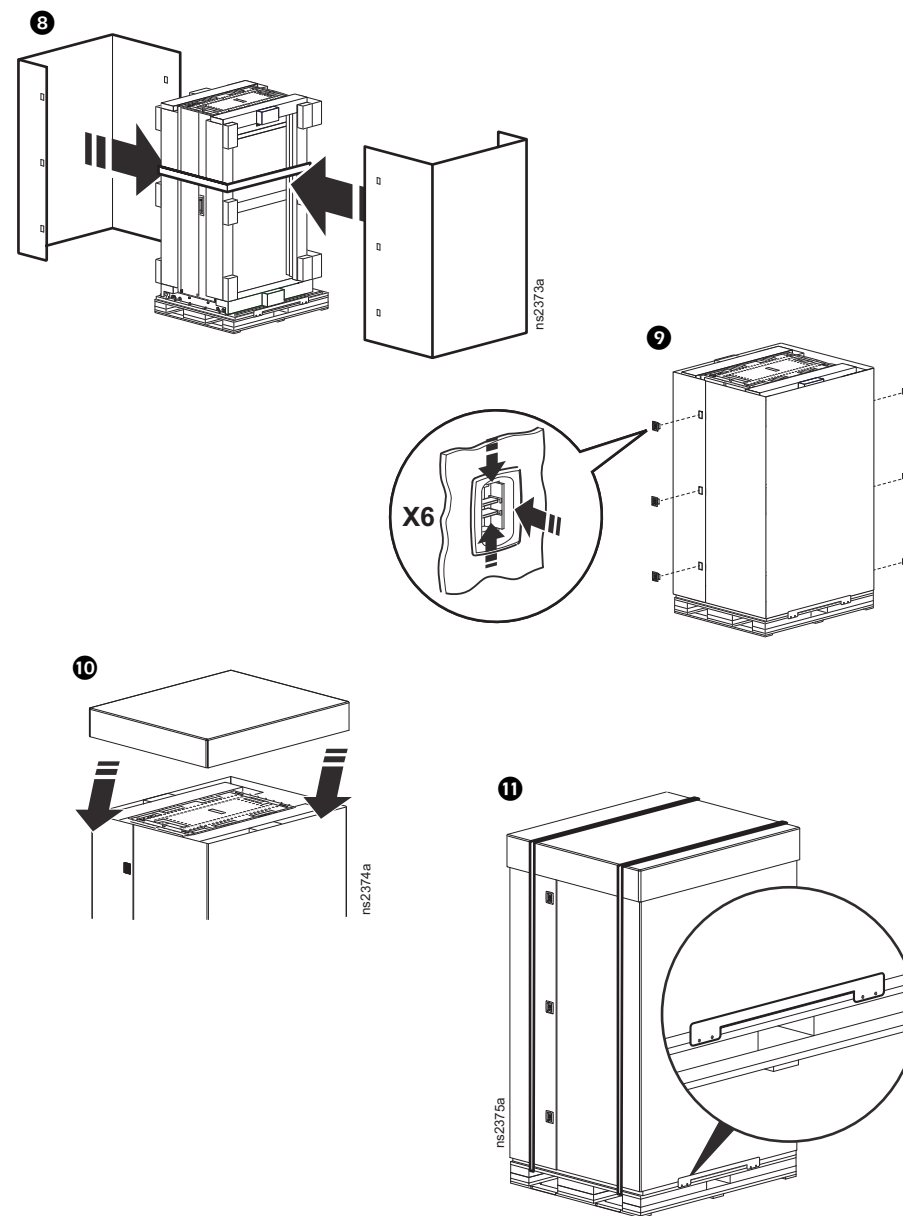

ПРИМЕЧАНИЕ. Если вы являетесь системным интегратором, **ОСТАНОВИТЕСЬ** на этапе 10.

Руководство по повторной упаковке:

ПРИМЕЧАНИЕ. Эта процедура предназначена для системных интеграторов

ПРИМЕЧАНИЕ. Для правильного размещения смотрите маркировку на пенопласте.

Шкаф электрический NetShelter SX

	Глубина A		Ширина B		Высота C			Масса
	1070 мм (42,1 дюйма)	1200 мм (47,2 дюйма)	600 мм (23,6 дюйма)	750 мм (29,5 дюйма)	1991 мм (78,4 дюйма)	2124 мм (83,6 дюйма)	2258 мм (88,9 дюйма)	
AR3100SP	●		●		●			125,09 кг (275,2 фунта)
AR3105SP	●		●			●		137 кг (301,4 фунта)
AR3107SP	●		●				●	138,23 кг (304,1 фунта)
AR3150SP	●			●	●			155,96 кг (343,1 фунта)
AR3155SP	●			●		●		155 кг (341 фунт)
AR3157SP	●			●			●	169,09 кг (372 фунта)
AR3300SP		●	●		●			134,09 кг (295 фунтов)
AR3305SP		●	●			●		141 кг (310,2 фунта)
AR3307SP		●	●				●	149,55 кг (329 фунтов)
AR3350SP		●		●	●			161,36 кг (355 фунтов)
AR3355SP		●		●		●		169 кг (371,8 фунта)
AR3357SP		●		●			●	185,45 кг (408 фунтов)

**Максимальная масса
 установленного
 оборудования:
 2000 фунтов
 (907 кг)**

Шкаф электрический NetShelter SX + противоударная упаковка

	Глубина D		Ширина E		Высота F			Масса
	1320,8 мм (52 дюйма)	1105 мм (43,5 дюйма)	2180 мм (85,8 дюйма)	2315 мм (91,1 дюйма)	2450 мм (96,5 дюйма)			
AR3100SP	●		●		●			242 кг (534 фунта)
AR3105SP	●		●		●			248 кг (546 фунтов)
AR3107SP	●		●				●	254 кг (561 фунт)
AR3150SP	●			●	●			271 кг (598 фунтов)
AR3155SP	●			●		●		278 кг (610 фунтов)
AR3157SP	●			●			●	283 кг (625 фунтов)
AR3300SP		●	●		●			246 кг (543 фунта)
AR3305SP		●	●			●		259 кг (572 фунта)
AR3307SP		●	●				●	273 кг (601 фунт)
AR3350SP		●		●	●			275 кг (607 фунтов)
AR3355SP		●		●		●		288 кг (636 фунтов)
AR3357SP		●		●			●	302 кг (665 фунтов)