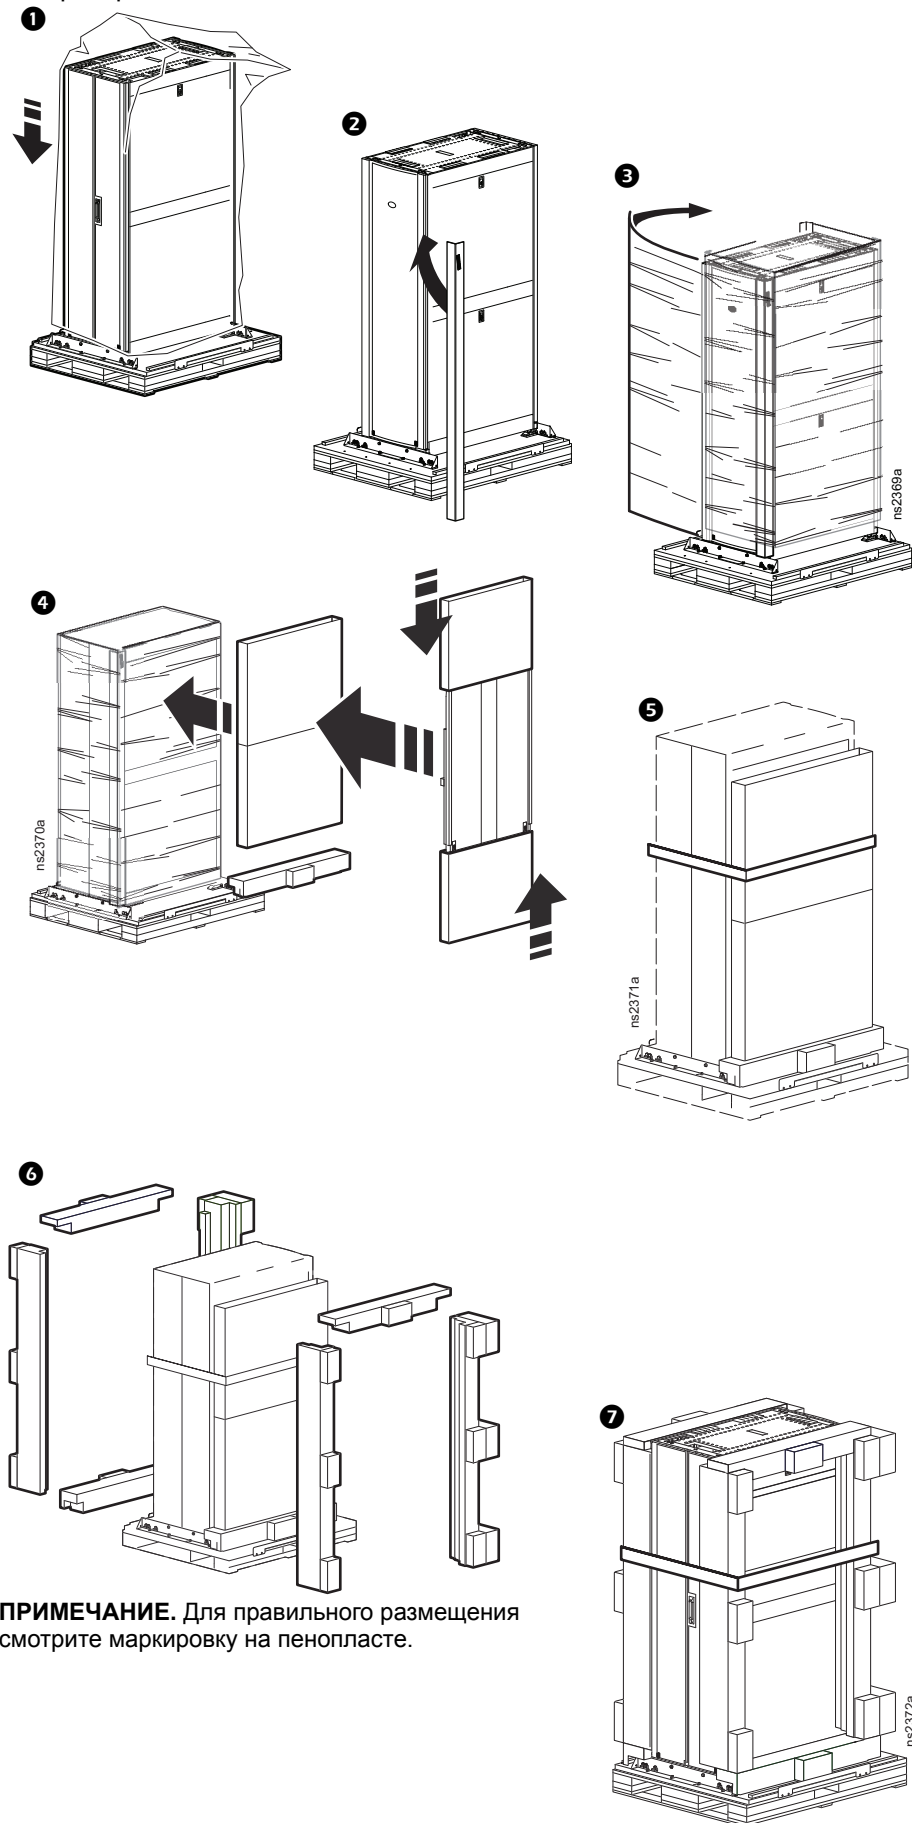

Шкаф электрический NetShelter™ SX

Распаковка и противоударная упаковка
AR3100SP, AR3105SP, AR3107SP, AR3150SP, AR3155SP, AR3157SP,
AR3300SP, AR3305SP, AR3307SP, AR3350SP, AR3355SP, AR3357SP

Руководство по распаковке:

ПРИМЕЧАНИЕ. Если вы являетесь системным интегратором, **ОСТАНОВИТЕСЬ** на этапе 10.

Руководство по повторной упаковке:

ПРИМЕЧАНИЕ. Эта процедура предназначена для системных интеграторов

ПРИМЕЧАНИЕ. Для правильного размещения смотрите маркировку на пенопласте.

Шкаф электрический NetShelter SX

	Глубина A		Ширина B		Высота C			Масса
	1070 мм (42,1 дюйма)	1200 мм (47,2 дюйма)	600 мм (23,6 дюйма)	750 мм (29,5 дюйма)	1991 мм (78,4 дюйма)	2124 мм (83,6 дюйма)	2258 мм (88,9 дюйма)	
AR3100SP	●		●		●			125,09 кг (275,2 фунта)
AR3105SP	●		●			●		137 кг (301,4 фунта)
AR3107SP	●		●				●	138,23 кг (304,1 фунта)
AR3150SP	●			●	●			155,96 кг (343,1 фунта)
AR3155SP	●			●		●		155 кг (341 фунт)
AR3157SP	●			●			●	169,09 кг (372 фунта)
AR3300SP		●	●		●			134,09 кг (295 фунтов)
AR3305SP		●	●			●		141 кг (310,2 фунта)
AR3307SP		●	●				●	149,55 кг (329 фунтов)
AR3350SP		●		●	●			161,36 кг (355 фунтов)
AR3355SP		●		●		●		169 кг (371,8 фунта)
AR3357SP		●		●			●	185,45 кг (408 фунтов)

**Максимальная масса
 установленного
 оборудования:
 2000 фунтов
 (907 кг)**

Шкаф электрический NetShelter SX + противоударная упаковка

	Глубина D		Ширина E		Высота F			Масса
	1320,8 мм (52 дюйма)	1105 мм (43,5 дюйма)	2180 мм (85,8 дюйма)	2315 мм (91,1 дюйма)	2450 мм (96,5 дюйма)			
AR3100SP	●		●		●			242 кг (534 фунта)
AR3105SP	●		●		●			248 кг (546 фунтов)
AR3107SP	●		●				●	254 кг (561 фунт)
AR3150SP	●			●	●			271 кг (598 фунтов)
AR3155SP	●			●		●		278 кг (610 фунтов)
AR3157SP	●			●			●	283 кг (625 фунтов)
AR3300SP		●	●		●			246 кг (543 фунта)
AR3305SP		●	●			●		259 кг (572 фунта)
AR3307SP		●	●				●	273 кг (601 фунт)
AR3350SP		●		●	●			275 кг (607 фунтов)
AR3355SP		●		●		●		288 кг (636 фунтов)
AR3357SP		●		●			●	302 кг (665 фунтов)