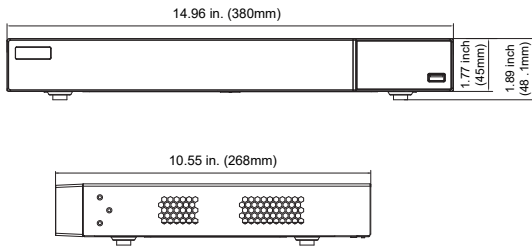

AVR-HT816A

16 CH 4K UHD DIGITAL VIDEO RECORDER

DIMENSIONS

REAR PANEL

AVAILABLE HDD OPTIONS

- 1TB HDD: AVR-HT816A-1T
- 2TB HDD: AVR-HT816A-2T
- 3TB HDD: AVR-HT816A-3T
- 4TB HDD: AVR-HT816A-4T
- 6TB HDD: AVR-HT816A-6T
- 8TB HDD: AVR-HT816A-8T
- 12TB HDD: AVR-HT816A-12T
- 16TB HDD: AVR-HT816A-16T
- 18TB HDD: AVR-HT816A-18T
- 20TB HDD: AVR-HT816A-20T
- 24TB HDD: AVR-HT816A-24T
- 28TB HDD: AVR-HT816A-28T
- 32TB HDD: AVR-HT816A-32T
- 36TB HDD: AVR-HT816A-36T

MOBILE APP

AVYCON Mobile CVMS

DESCRIPTION AVR-HT816A

Video Input (Analog + IP)	Total: 24 CH Analog: 16 CH IP: 8 CH (16 CH Max. IPC Supported When Converting Analog Channels)
Output	HDMI x 1: 3840 x 2160 / 1920 x 1080 / 1280 x 1024 / 1024 x 768 VGA x 1: 1920 x 1080 / 1280 x 1024 / 1024 x 768 BNC x 1: CVBS (used as the main or spot output)
HD-Analog Input Resolution	4K / 4K Lite / 5MP / 5MP Lite / 4MP / 4MP Lite / 3MP / 1080P / 720P / WD1 / D1
IP Input Resolution	4K / 5MP / 4MP / 3MP / 1080P / 960P / 720P
Incoming Bandwidth (Mbps)	32 (Max 64)
Outgoing Bandwidth (Mbps)	96
Video Compression	Standard H.264 / H.265