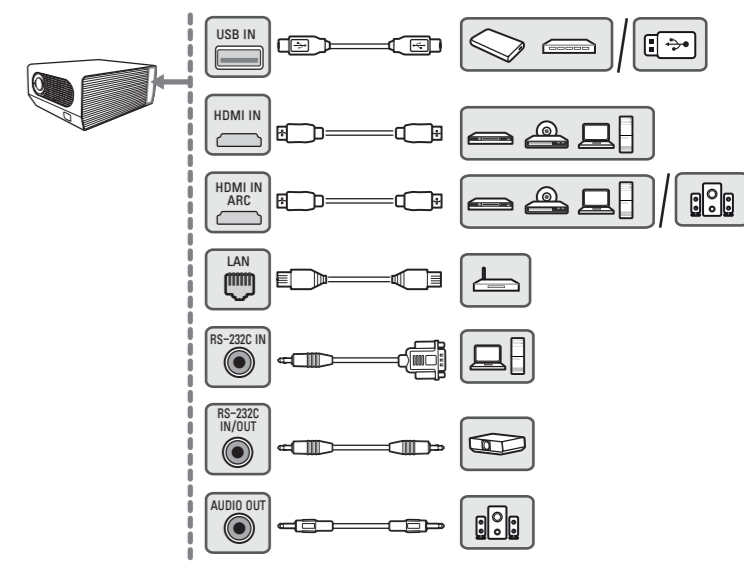

Quick Setup Guide / Guide de configuration rapide / Guía Rápida de Configuración

LG ProBeam

DLP Projector / Projecteur DLP / Proyector DLP

Please read this manual carefully before operating your set and retain it for future reference. Veuillez lire ce guide de configuration rapide attentivement avant d'utiliser votre produit et conservez-le pour pouvoir vous y reporter ultérieurement. Lea atentamente este manual antes de poner en funcionamiento el equipo y consérvelo para futuras consultas.

- BU50RG (BU50RG-GL)
- BU60RG (BU60RG-GL)
- BU53RG (BU53RG-GL)

www.lg.com
Printed in Korea
Imprimé en Corée

Copyright © 2023 LG Electronics Inc. All Rights Reserved.
Copyright © 2023 LG Electronics inc. Tous droits réservés.