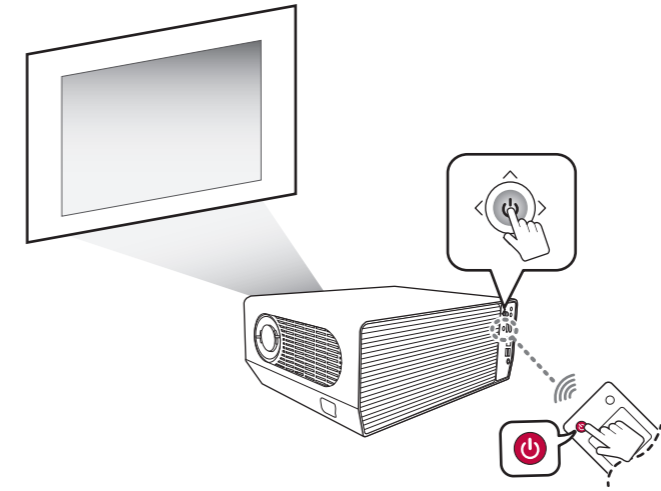

Quick Setup Guide / Guide de configuration rapide / Guía Rápida de Configuración

LG ProBeam

DLP Projector / Projecteur DLP / Proyector DLP

Please read this manual carefully before operating your set and retain it for future reference. Veuillez lire ce guide de configuration rapide attentivement avant d'utiliser votre produit et conservez-le pour pouvoir vous y reporter ultérieurement. Lea atentamente este manual antes de poner en funcionamiento el equipo y consérvelo para futuras consultas.

- BU50RG (BU50RG-GL)
- BU60RG (BU60RG-GL)
- BU53RG (BU53RG-GL)

www.lg.com
Printed in Korea
Imprimé en Corée

Copyright © 2023 LG Electronics Inc. All Rights Reserved.
Copyright © 2023 LG Electronics inc. Tous droits réservés.