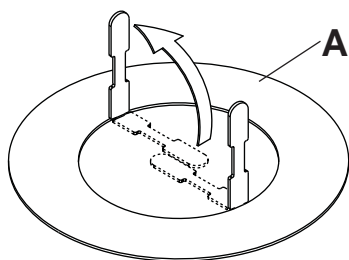

peerless-AV™

MOD-ATD-W

ENG
ESP
FRN
DEU
NEL
ITL
ČEŠ
SLK
POR
TÜR

ENG	Parts (Before beginning, make sure you have all parts shown below).
ESP	Piezas (antes de iniciar, asegúrese de tener todas las piezas siguientes).
FRN	Pièces (avant de commencer, assurez-vous d'avoir toutes les pièces illustrées ci-dessous).
DEU	Teile (Achten Sie vor Beginn der Arbeiten darauf, dass alle unten abgebildeten Teile vorhanden sind).
NEL	Onderdelen (hoort u zich ervan te overtuigen dat u alle onderdelen hebt, die hieronder te zien zijn).
ITL	Parti (prima di iniziare, accertarsi di disporre tutte le parti sotto indicate).
ČES	Díly (předtím, než začnete, připravte si všechny díly zobrazené níže).
SLK	Diely (predtým, ako začnete, pripravte si všetky diely zobrazené nižšie).
POR	Peças (antes de iniciar, certifique-se de que tem todas as peças apresentadas em baixo).
TÜR	Parçalar (Başlamadan önce, aşağıda gösterilen bütün parçaların elinizde olduğundan emin olun).

Parts List

Description	Qty.	Part #
A trim disc	1	100-2030

A (1)
trim disc

1

2

ENG	False ceiling.
ESP	Falso techo.
FRN	Faux plafond.
DEU	Abgehängte Decke.
NEL	Vals plafond.
ITL	Falso soffitto.
ČEŠ	Falešný strop.
SLK	Falošný strop.
POR	Teto falso.
TÜR	Direk.