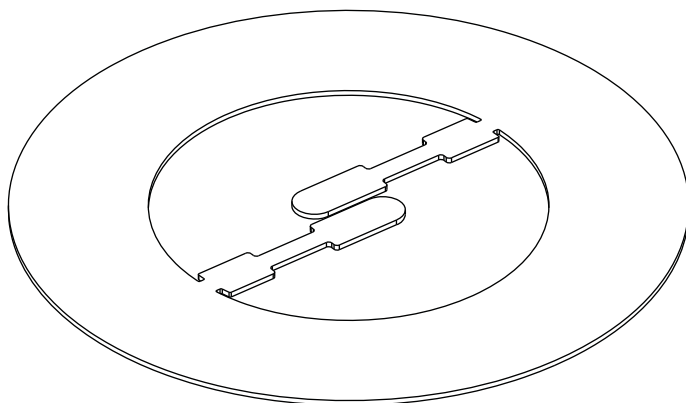

peerless-AV™

MOD-ATD-W

ENG
ESP
FRN
DEU
NEL
ITL
ČEŠ
SLK
POR
TÜR

ENG	Parts (Before beginning, make sure you have all parts shown below).
ESP	Piezas (antes de iniciar, asegúrese de tener todas las piezas siguientes).
FRN	Pièces (avant de commencer, assurez-vous d'avoir toutes les pièces illustrées ci-dessous).
DEU	Teile (Achten Sie vor Beginn der Arbeiten darauf, dass alle unten abgebildeten Teile vorhanden sind).
NEL	Onderdelen (hoort u zich ervan te overtuigen dat u alle onderdelen hebt, die hieronder te zien zijn).
ITL	Parti (prima di iniziare, accertarsi di disporre tutte le parti sotto indicate).
ČES	Díly (předtím, než začnete, připravte si všechny díly zobrazené níže).
SLK	Diely (predtým, ako začnete, pripravte si všetky diely zobrazené nižšie).
POR	Peças (antes de iniciar, certifique-se de que tem todas as peças apresentadas em baixo).
TÜR	Parçalar (Başlamadan önce, aşağıda gösterilen bütün parçaların elinizde olduğundan emin olun).

Parts List

Description	Qty.	Part #
A trim disc	1	100-2030

A (1)
trim disc

1

2

ENG	False ceiling.
ESP	Falso techo.
FRN	Faux plafond.
DEU	Abgehängte Decke.
NEL	Vals plafond.
ITL	Falso soffitto.
ČEŠ	Falešný strop.
SLK	Falošný strop.
POR	Teto falso.
TÜR	Direk.