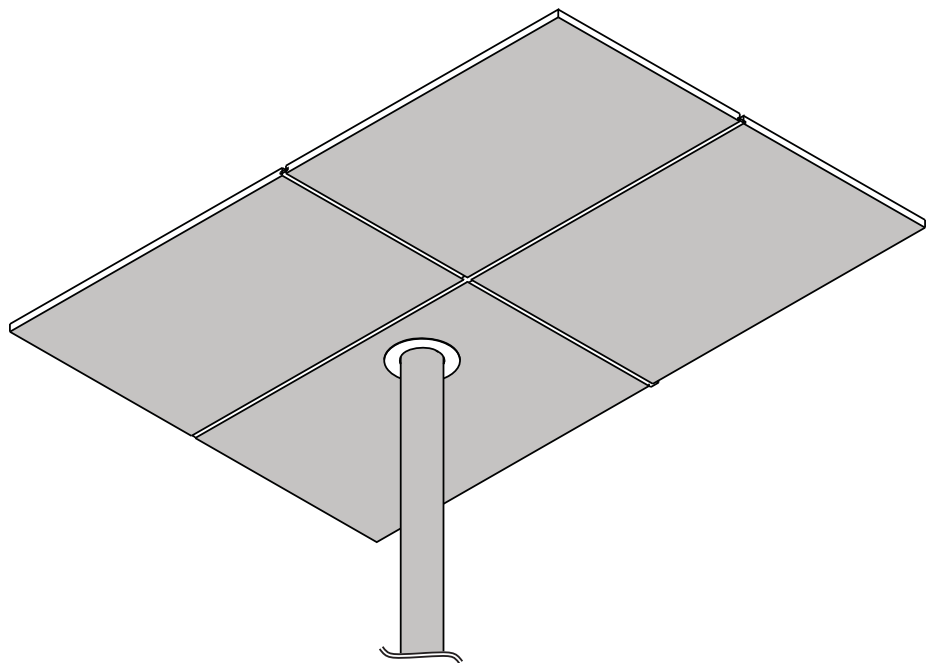

peerless-AV™

MOD-ATD-W

ENG
ESP
FRN
DEU
NEL
ITL
ČEŠ
SLK
POR
TÜR

ENG	Parts (Before beginning, make sure you have all parts shown below).
ESP	Piezas (antes de iniciar, asegúrese de tener todas las piezas siguientes).
FRN	Pièces (avant de commencer, assurez-vous d'avoir toutes les pièces illustrées ci-dessous).
DEU	Teile (Achten Sie vor Beginn der Arbeiten darauf, dass alle unten abgebildeten Teile vorhanden sind).
NEL	Onderdelen (hoort u zich ervan te overtuigen dat u alle onderdelen hebt, die hieronder te zien zijn).
ITL	Parti (prima di iniziare, accertarsi di disporre tutte le parti sotto indicate).
ČES	Díly (předtím, než začnete, připravte si všechny díly zobrazené níže).
SLK	Diely (predtým, ako začnete, pripravte si všetky diely zobrazené nižšie).
POR	Peças (antes de iniciar, certifique-se de que tem todas as peças apresentadas em baixo).
TÜR	Parçalar (Başlamadan önce, aşağıda gösterilen bütün parçaların elinizde olduğundan emin olun).

Parts List

Description	Qty.	Part #
A trim disc	1	100-2030

A (1)
trim disc

1

2

ENG	False ceiling.
ESP	Falso techo.
FRN	Faux plafond.
DEU	Abgehängte Decke.
NEL	Vals plafond.
ITL	Falso soffitto.
ČEŠ	Falešný strop.
SLK	Falošný strop.
POR	Teto falso.
TÜR	Direk.