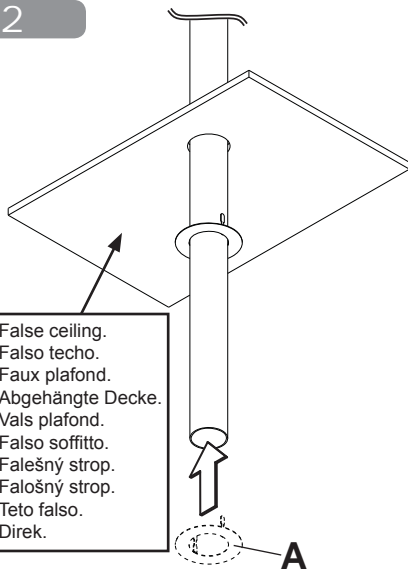

Parts List

Description	Qty.	Part #
A trim disc	1	100-2030

A (1)
trim disc

1

2

ENG	False ceiling.
ESP	Falso techo.
FRN	Faux plafond.
DEU	Abgehängte Decke.
NEL	Vals plafond.
ITL	Falso soffitto.
ČEŠ	Falešný strop.
SLK	Falošný strop.
POR	Teto falso.
TÜR	Direk.