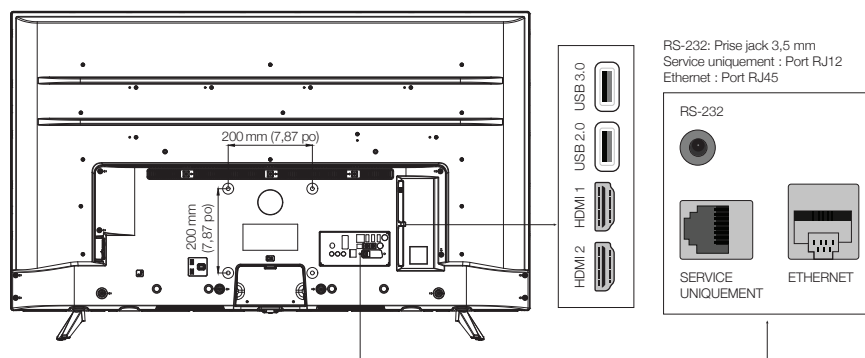

200 x 200 mm (7,87 x 7,87 po) M6 VESA