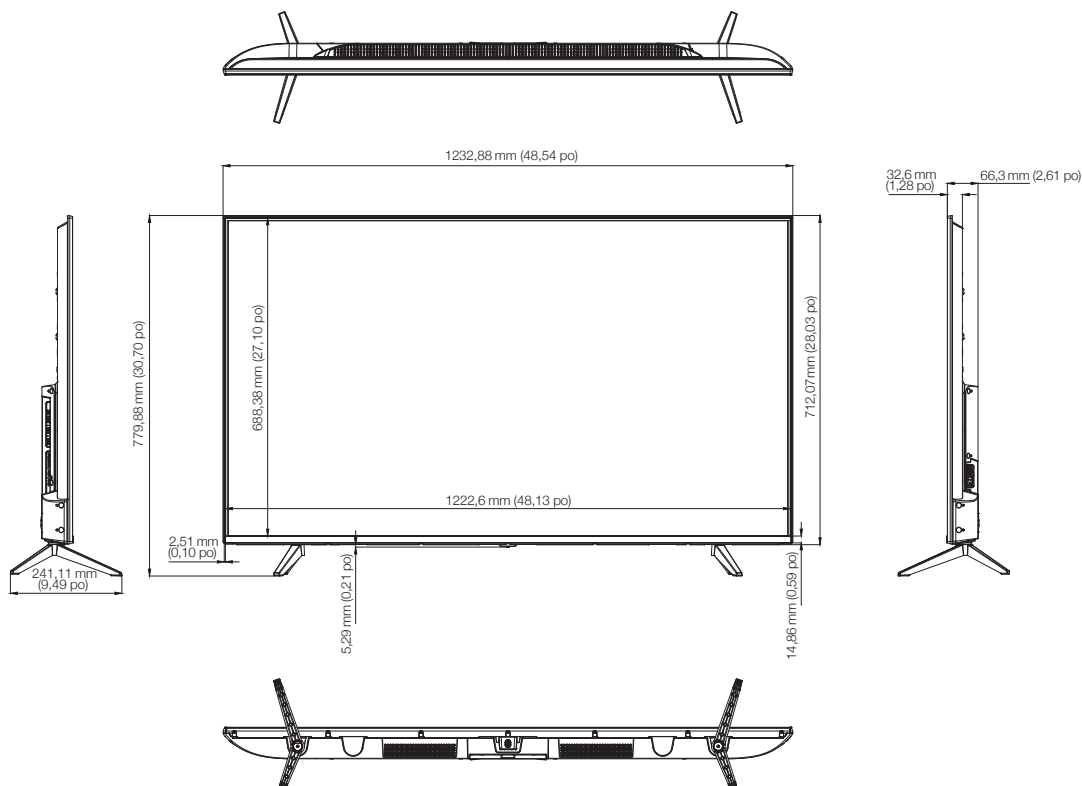

For more information please call 1-833-574-9124
or email AVARRO@adiglobal.com

To learn more about AVARRO products visit
avarro.adiglobaldistribution.us

DIMENSIONS:

Part#: V2-P55ES
UPC: 840049308336
Width: 48.5"
Depth: 2.6" / 9.5" (incl. stand)
Height: 28" / 30.7" (incl. stand)
Weight: 29.2 lbs.
VESA: 200 x 200mm - M6

SPÉCIFICATIONS:

- **Langeur d'écran (diagonale) :** 55 po
- **Technologie du panneau :** ADS
- **Luminosité (nits) :** 350 nits
- **Résolution :** UHD (3840x2160)
- **Rapport de contraste :** 1200:1
- **Angle de vue :** 89° x 89°
- **Temps de réponse (ms) :** 8
- **Valeur de couleur :** 8 bits + FRC
- **Fonctionnement :** 16/7
- **Utilisation :** À l'intérieur
- **Orientation :** Paysage uniquement
- **Carte mère :** Plateforme Android
- **CPU :** QuadCoreCA55
- **Mémoire :** DDR4 2 Go
- **Stockage :** eMMC 16 Go
- **Entrées :** 2 x HDMI 2.0, 1 x USB 3.0, 1 x USB 2.0, 1 x RJ45, 1 x RS-232, 1 x RJ12 (service)
- **Connexion sans fil :** 802.11 a/b/g/n/ac, Bluetooth 5.1
- **Caractéristiques :** IR intégré, lecteur multimédia, VSign Lite, ordonnanceur, horloge temps réel et gestion du contenu libre prises en charge (y compris les SGC)
- **Alimentation :** Câble d'alimentation amovible (59 po)
- **Contenu de l'ensemble :** Écran, télécommande, batteries, socle d'écran, câble d'alimentation, guide de démarrage rapide et manuel de l'utilisateur
- **Garantie :** Garantie limitée de 3 ans

- No de PIÈCE :** V2-P55ES
- UPC :** 840049308336
- Largeur :** 48,5 po
- Profondeur :** 2,6 po / 9,5po (incluant socle d'écran)
- Hauteur :** 28 po / 30,7 po (incluant socle d'écran)
- Poids :** 29,2 lb
- VESA :** 200 x 200 mm – M6