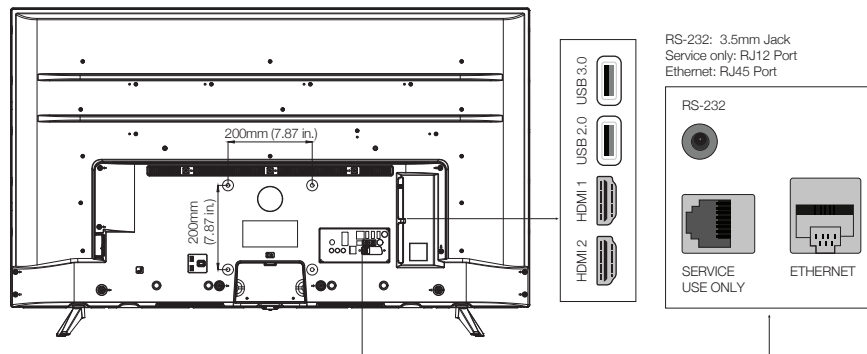

For more information please call 1-833-574-9124
or email AVARRO@adiglobal.com

To learn more about AVARRO products visit
avarro.adiglobaldistribution.us

DIMENSIONS:

Part#: V2-P55ES
UPC: 840049308336
Width: 48.5"
Depth: 2.6" / 9.5" (incl. stand)
Height: 28" / 30.7" (incl. stand)
Weight: 29.2 lbs.
VESA: 200 x 200mm - M6

200 x 200mm (7.87 x 7.87 in.) M6 VESA

For more information please call 1-833-574-9124
or email AVARRO@adiglobal.com

To learn more about AVARRO products visit
avarro.adiglobaldistribution.us

ÉCRAN ULTRA HD DE 55 PO À DEL SÉRIE PRO E

- No de PIÈCE :** V2-P55ES
- UPC :** 840049308336
- Largeur :** 48,5 po
- Profondeur :** 2,6 po / 9,5po (incluant socle d'écran)
- Hauteur :** 28 po / 30,7 po (incluant socle d'écran)
- Poids :** 29,2 lb
- VESA :** 200 x 200 mm – M6