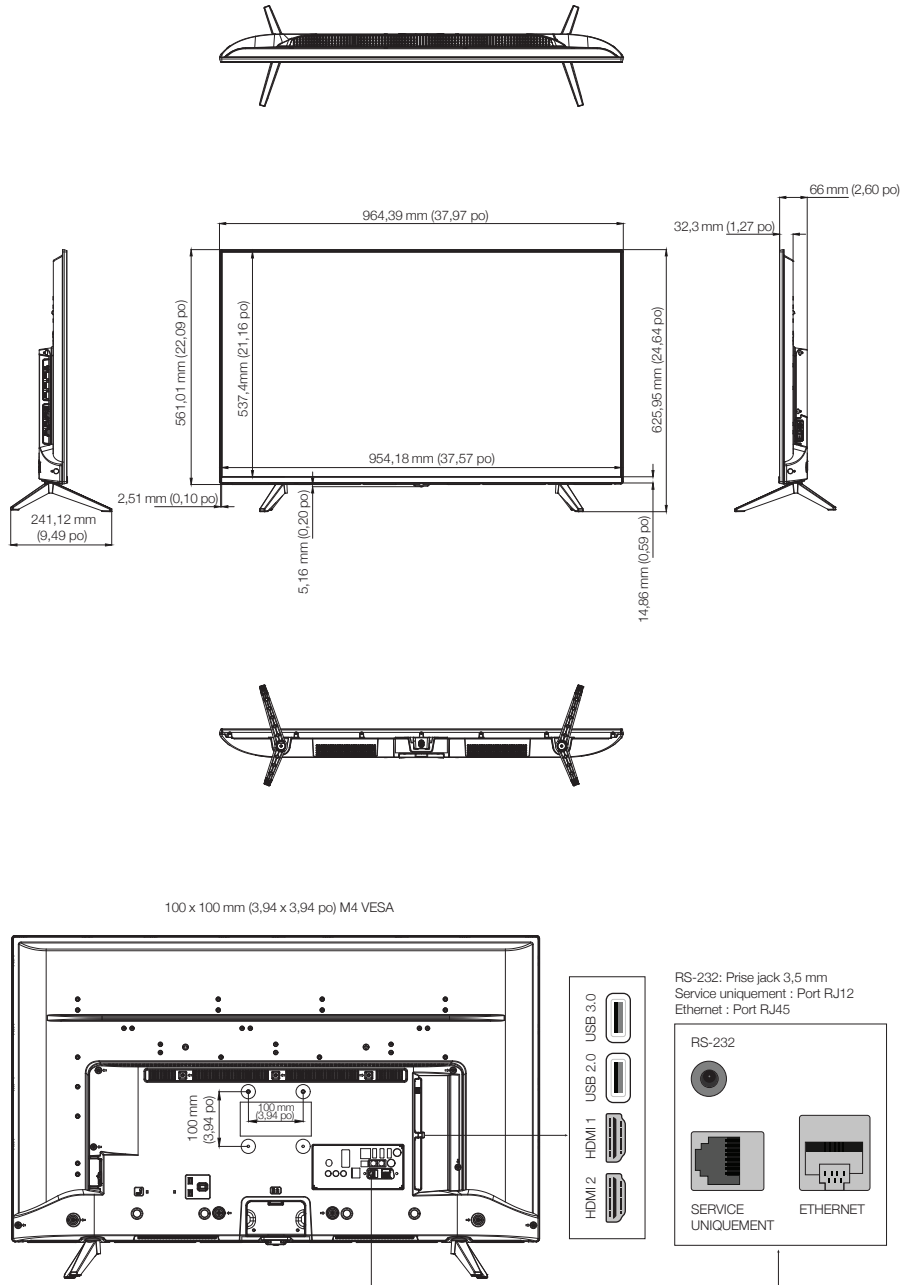

For more information please call 1-833-574-9124
or email AVARRO@adiglobal.com

To learn more about AVARRO products visit
avarro.adiglobaldistribution.us

DIMENSIONS:

Part#: V2-P43ES
UPC: 840049308312
Width: 37.9"
Depth: 2.6" / 6.9" (incl. stand)
Height: 22.0" / 24.6" (incl. stand)
Weight: 15.4 lbs.
VESA: 100 x 100mm - M4

SPÉCIFICATIONS :

- **Langeur d'écran (diagonale) :** 43 po
- **Technologie du panneau :** ADS
- **Luminosité (nits) :** 350 nits
- **Résolution :** UHD (3840x2160)
- **Rapport de contraste :** 1200:1
- **Angle de vue :** 89° x 89°
- **Temps de réponse (ms) :** 8
- **Valeur de couleur :** 8 bits + FRC
- **Fonctionnement :** 16/7
- **Utilisation :** À l'intérieur
- **Orientation :** Paysage uniquement
- **Carte mère :** Plateforme Android
- **CPU :** QuadCoreCA55
- **Mémoire :** DDR4 2 Go
- **Stockage :** eMMC 16 Go
- **Entrées :** 2 x HDMI 2.0, 1 x USB 3.0, 1 x USB 2.0, 1 x RJ45, 1 x RS-232, 1 x RJ12 (service)
- **Connexion sans fil :** 802.11 a/b/g/n/ac, Bluetooth 5.1
- **Caractéristiques :** IR intégré, lecteur multimédia, VSign Lite, ordonnanceur, horloge temps réel et gestion du contenu libre prises en charge (y compris les SGC)
- **Alimentation :** Câble d'alimentation amovible (59 po)
- **Contenu de l'ensemble :** Écran, télécommande, batteries, socle d'écran, câble d'alimentation, guide de démarrage rapide et manuel de l'utilisateur
- **Garantie :** Garantie limitée de 3 ans

No de PIÈCE : V2-P43ES
UPC : 840049308312
Largeur : 37,9 po
Profondeur : 2,6 po/6,9 po
(incluant socle d'écran)
Hauteur : 22,0 po/24,6 po
(incluant socle d'écran)
Poids : 15,4 lb
VESA : 100 x 100 mm - M4