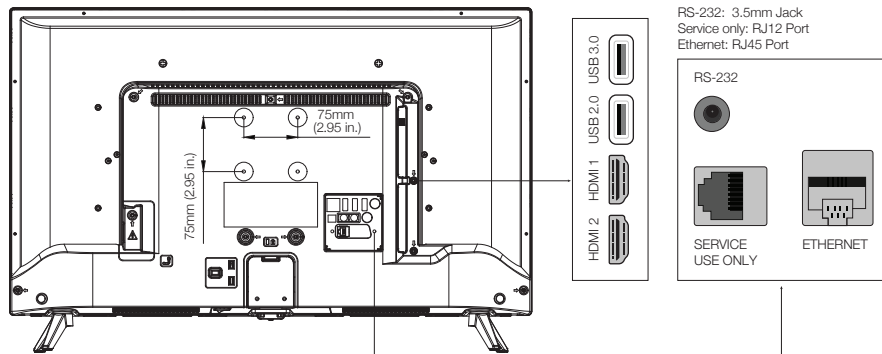

75 x 75mm (2.95 x 2.95 in.) M4 VESA