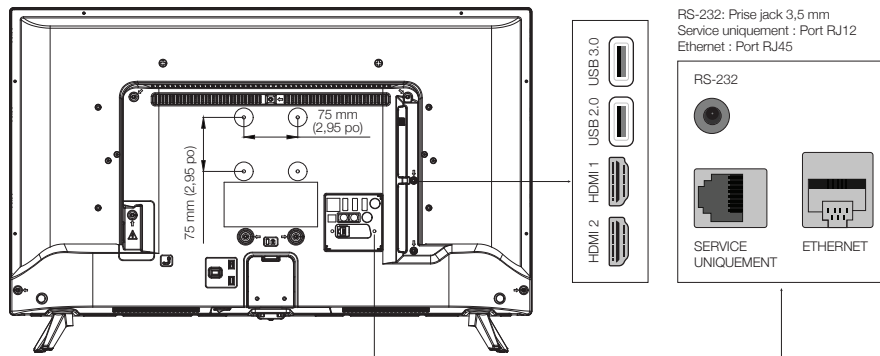

75 x 75 mm (2,95 x 2,95 po) M4 VESA