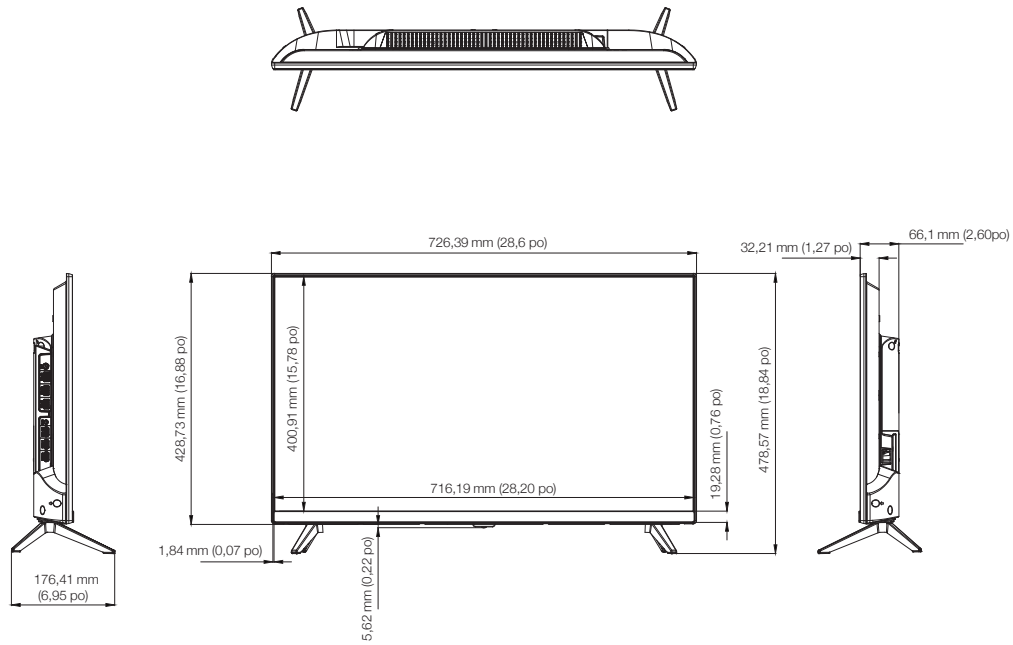

For more information please call 1-833-574-9124
or email AVARRO@adiglobal.com

To learn more about AVARRO products visit
avarro.adiglobaldistribution.us

DIMENSIONS:

Part#: V2-P32ES
UPC: 840049308305
Width: 28.6"
Depth: 2.6" / 6.9" (incl. stand)
Height: 16.9" / 18.8" (incl. stand)
Weight: 9.3 lbs.
VESA: 75 x 75mm - M4

No de PIÈCE : V2-P32ES
UPC : 840049308305
Largeur : 28,6 po
Profondeur : 2,6 po/6,9 po
(incluant socle d'écran)
Hauteur : 16,9 po/18,8 po
(incluant socle d'écran)
Poids : 9,3 lb
VESA : 75 x 75 mm - M4