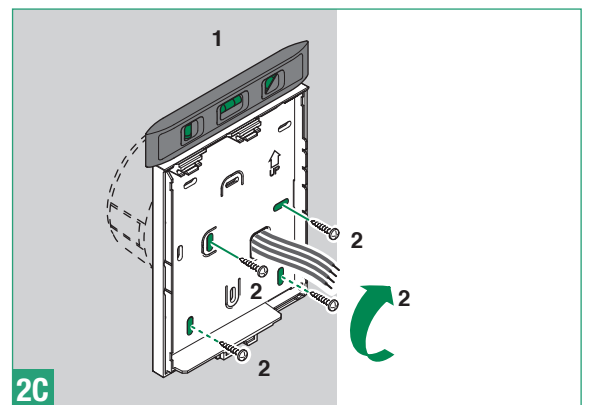

(IT) Montaggio Art. 6720
(EN) Installation of Art. 6720
(FR) Montage Art. 6720
(NL) Montage Art. 6720

(DE) Installation Art. 6720
(ES) Montaje del Art. 6720
(PT) Montagem do Art. 6720