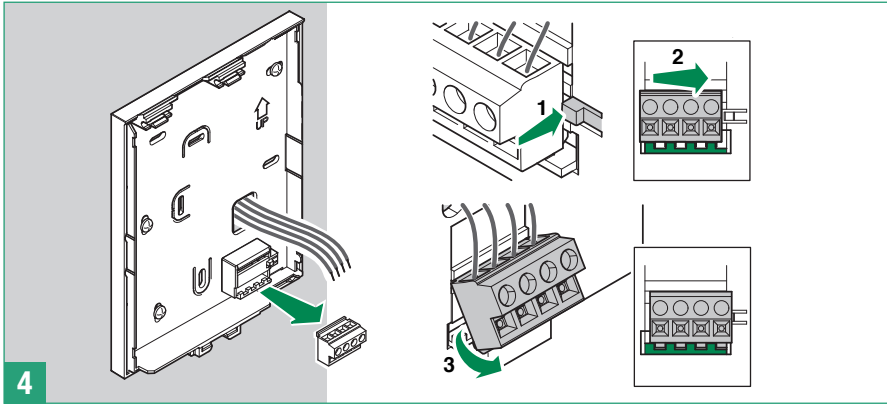

(IT) Smontaggio   (DE) Ausbau
(EN) Removal   (ES) Desmontaje
(FR) Démontage   (PT) Desmontagem
(NL) Demontage