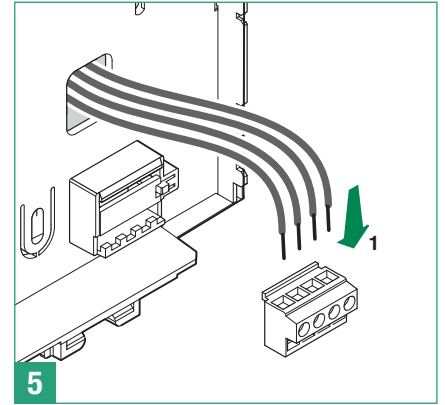

(IT) Smontaggio   (DE) Ausbau
(EN) Removal   (ES) Desmontaje
(FR) Démontage   (PT) Desmontagem
(NL) Demontage