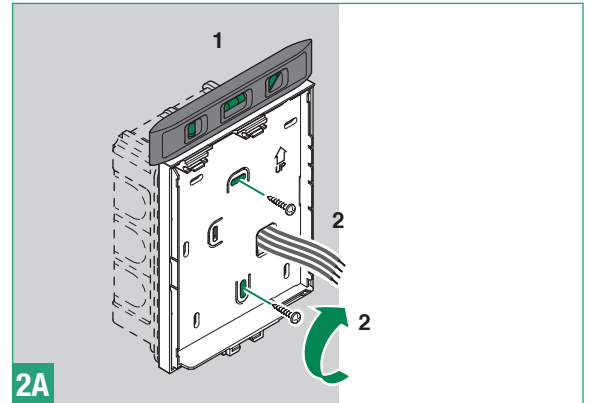

(IT) Montaggio Art. 6720
(EN) Installation of Art. 6720
(FR) Montage Art. 6720
(NL) Montage Art. 6720

(DE) Installation Art. 6720
(ES) Montaje del Art. 6720
(PT) Montagem do Art. 6720