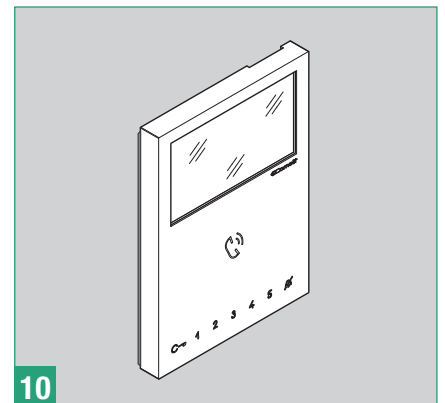

(IT) Smontaggio   (DE) Ausbau
(EN) Removal   (ES) Desmontaje
(FR) Démontage   (PT) Desmontagem
(NL) Demontage