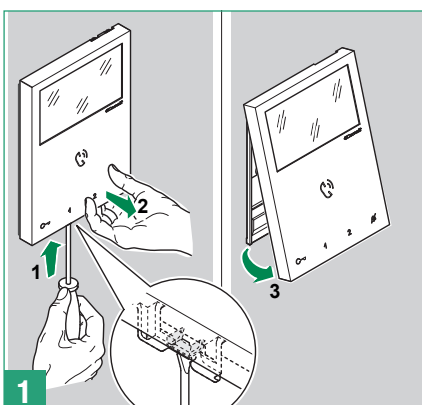

(IT) Smontaggio   (DE) Ausbau
(EN) Removal   (ES) Desmontaje
(FR) Démontage   (PT) Desmontagem
(NL) Demontage