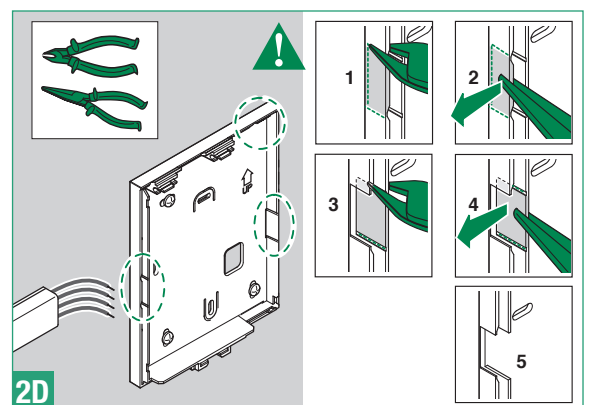

(IT) Montaggio Art. 6720
(EN) Installation of Art. 6720
(FR) Montage Art. 6720
(NL) Montage Art. 6720

(DE) Installation Art. 6720
(ES) Montaje del Art. 6720
(PT) Montagem do Art. 6720