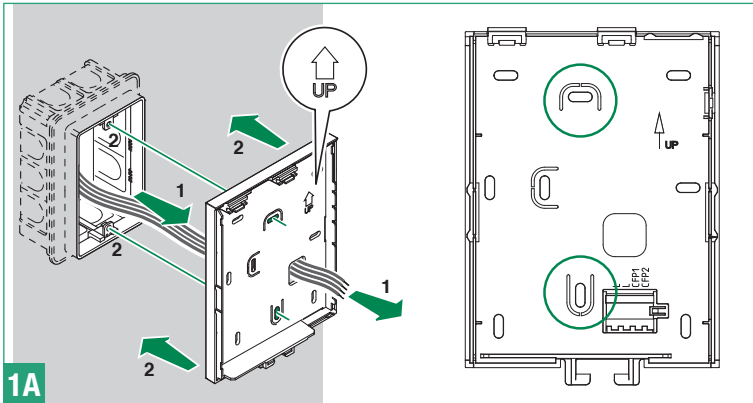

(IT) Montaggio Art. 6720
(EN) Installation of Art. 6720
(FR) Montage Art. 6720
(NL) Montage Art. 6720

(DE) Installation Art. 6720
(ES) Montaje del Art. 6720
(PT) Montagem do Art. 6720