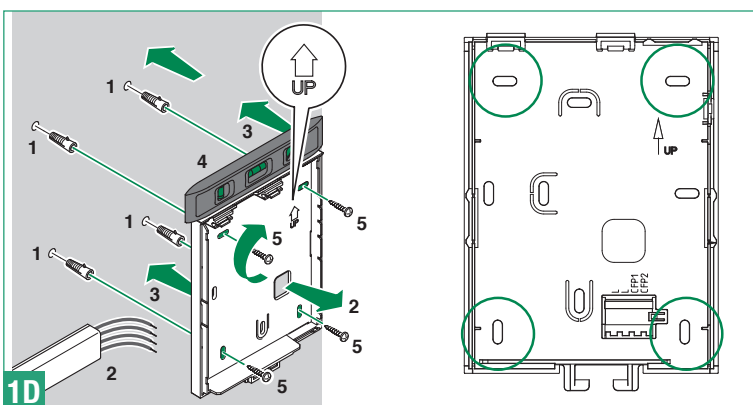

(IT) Montaggio Art. 6720
(EN) Installation of Art. 6720
(FR) Montage Art. 6720
(NL) Montage Art. 6720

(DE) Installation Art. 6720
(ES) Montaje del Art. 6720
(PT) Montagem do Art. 6720