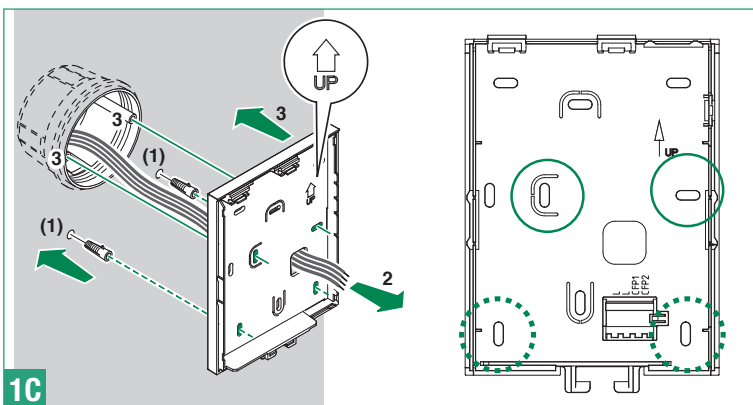

(IT) Montaggio Art. 6720
(EN) Installation of Art. 6720
(FR) Montage Art. 6720
(NL) Montage Art. 6720

(DE) Installation Art. 6720
(ES) Montaje del Art. 6720
(PT) Montagem do Art. 6720