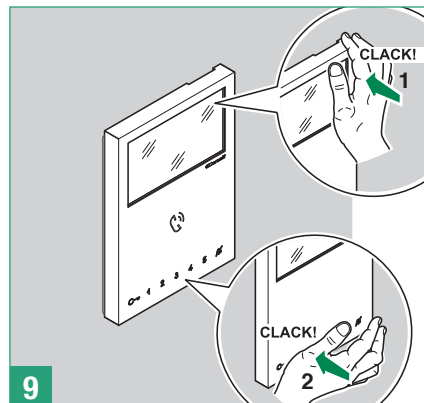

(IT) Smontaggio   (DE) Ausbau
(EN) Removal   (ES) Desmontaje
(FR) Démontage   (PT) Desmontagem
(NL) Demontage