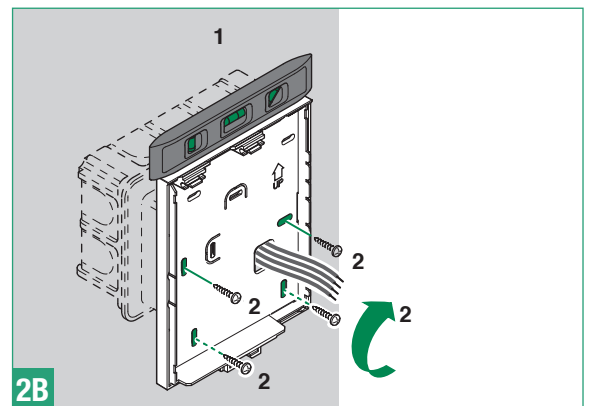

(IT) Montaggio Art. 6720
(EN) Installation of Art. 6720
(FR) Montage Art. 6720
(NL) Montage Art. 6720

(DE) Installation Art. 6720
(ES) Montaje del Art. 6720
(PT) Montagem do Art. 6720