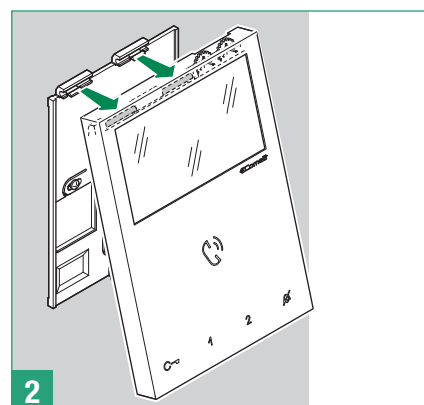

(IT) Smontaggio   (DE) Ausbau
(EN) Removal   (ES) Desmontaje
(FR) Démontage   (PT) Desmontagem
(NL) Demontage