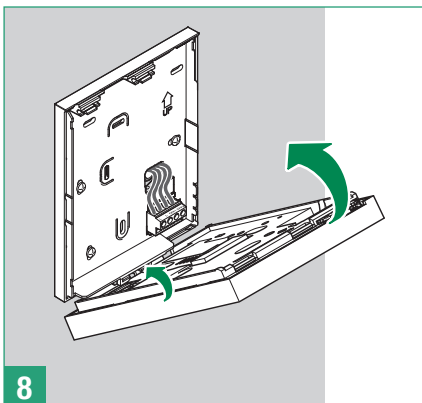

(IT) Smontaggio   (DE) Ausbau
(EN) Removal   (ES) Desmontaje
(FR) Démontage   (PT) Desmontagem
(NL) Demontage