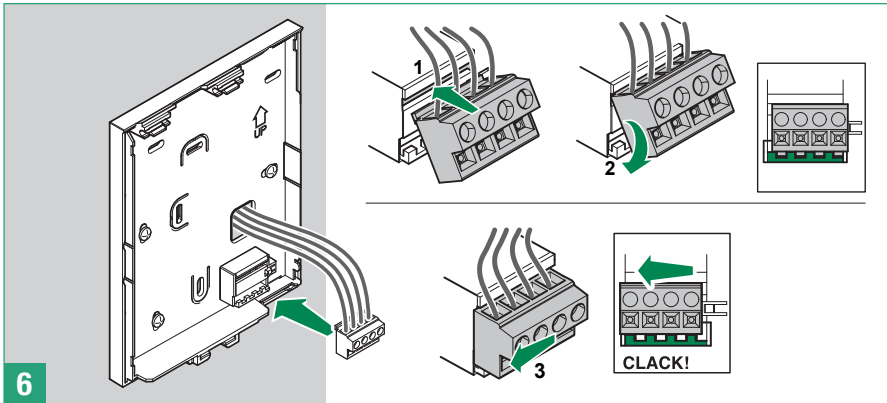

(IT) Smontaggio   (DE) Ausbau
(EN) Removal   (ES) Desmontaje
(FR) Démontage   (PT) Desmontagem
(NL) Demontage