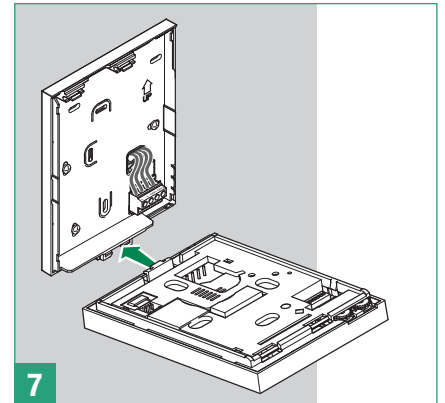

(IT) Smontaggio   (DE) Ausbau
(EN) Removal   (ES) Desmontaje
(FR) Démontage   (PT) Desmontagem
(NL) Demontage