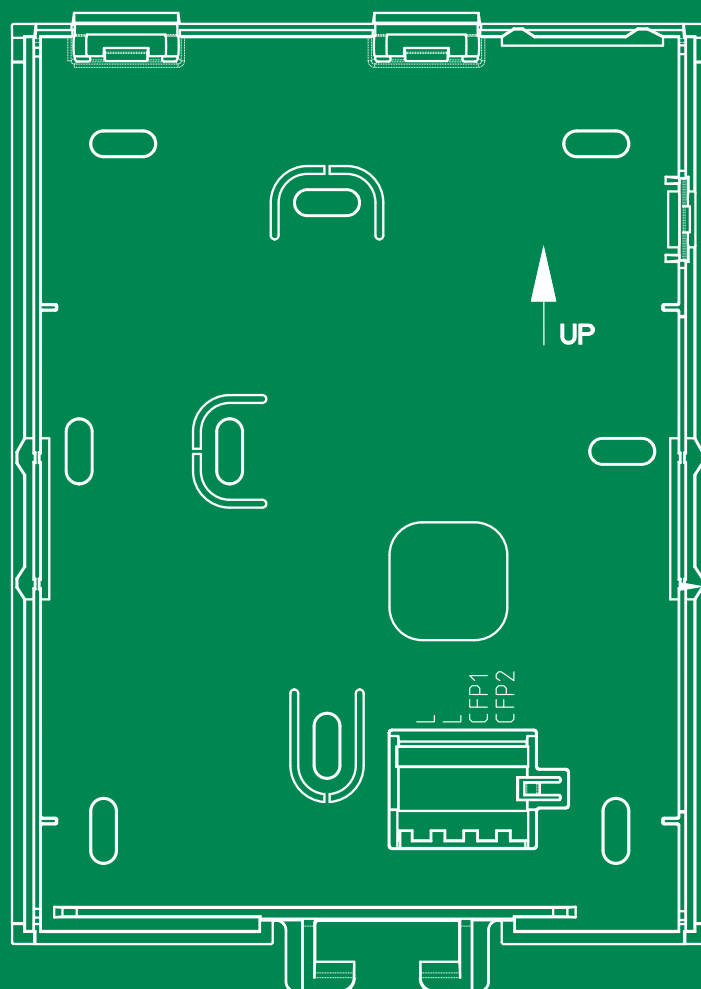

**IT**MANUALE  
TECNICO**EN**TECHNICAL  
MANUAL**FR**MANUEL  
TECHNIQUE**NL**TECHNISCHE  
HANDLEIDING**DE**TECHNISCHES  
HANDBUCH**ES**MANUAL  
TÉCNICO**PT**MANUAL  
TÉCNICO

Supporto per passaggio cavi esterni Art. 6720 - Mini Vivavoce (SBC)

Bracket for through-routing of external cables Art. 6720 - Mini Handsfree (SBC)

Support pour passage câbles extérieures Art. 6720 - Mini Mains libres (SBC)

Steun voor ext. Kabeldoorvoer Art. 6720 - Mini Handsfree (SBC)

Halter für Durchführung ext. Kabel. Art. 6720 - Mini mit Freisprechfunktion (SBC)

Soporte para paso cables externos Art. 6720 - Mini Manos libres (SBC)

Soporte para passagem cabos externos Art. 6720 - Mini Alta voz (SBC)