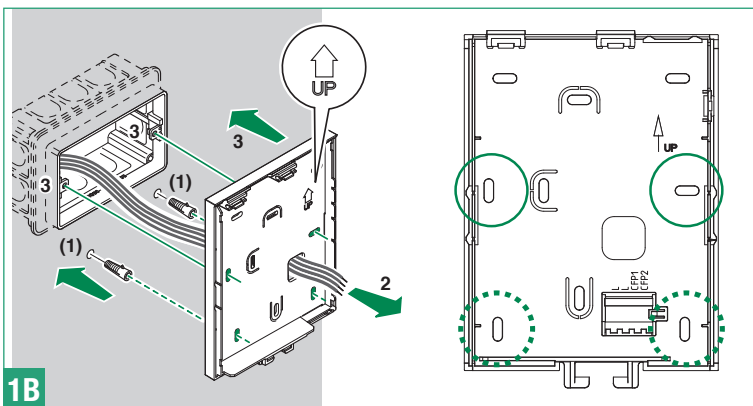

(IT) Montaggio Art. 6720
(EN) Installation of Art. 6720
(FR) Montage Art. 6720
(NL) Montage Art. 6720

(DE) Installation Art. 6720
(ES) Montaje del Art. 6720
(PT) Montagem do Art. 6720