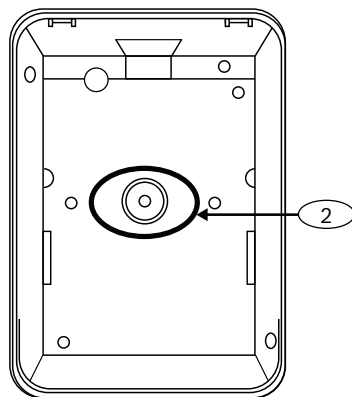

1

2

ISN-AP1-XXX

RFDL-XXX

ISC-PDL1-XXX
 ISC-PPR1-XXX
 ISP-PDL1-XXX
 ISP-PPR1-XXX

ISC-CDL1-XXX

DS840LSN

ISW-ZDL2-XXX
 ISW-ZPR2-XXX

Low Profile Swivel Mount Bracket B335

- cz** Instalační příručka
- da** Installationsanvisning
- de** Installationshandbuch
- el** Οδηγός εγκατάστασης
- en** Installation Guide
- es** Manual de instalación
- fi** Asennusopas
- fr** Guide de l'installateur
- hu** Telepítési útmutató
- it** Manuale di installazione
- nl** Installatiehandleiding
- no** Installasjonsveiledning
- pt** Guia de Instalação
- pl** Przewodnik instalacji
- ru** Руководство по установке
- sv** Installationsguide
- tr** Montaj Kılavuzu