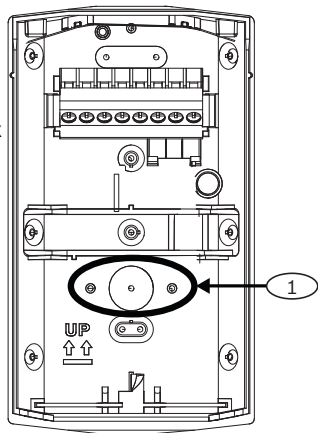

1

2

ISN-AP1-XXX

RFDL-XXX

ISC-PDL1-XXX
 ISC-PPR1-XXX
 ISP-PDL1-XXX
 ISP-PPR1-XXX

ISC-CDL1-XXX

DS840LSN

ISW-ZDL2-XXX
 ISW-ZPR2-XXX

Low Profile Swivel Mount Bracket B335

- cz** Instalační příručka
- da** Installationsanvisning
- de** Installationshandbuch
- el** Οδηγός εγκατάστασης
- en** Installation Guide
- es** Manual de instalación
- fi** Asennusopas
- fr** Guide de l'installateur
- hu** Telepítési útmutató
- it** Manuale di installazione
- nl** Installatiehandleiding
- no** Installasjonsveiledning
- pt** Guia de Instalação
- pl** Przewodnik instalacji
- ru** Руководство по установке
- sv** Installationsguide
- tr** Montaj Kılavuzu