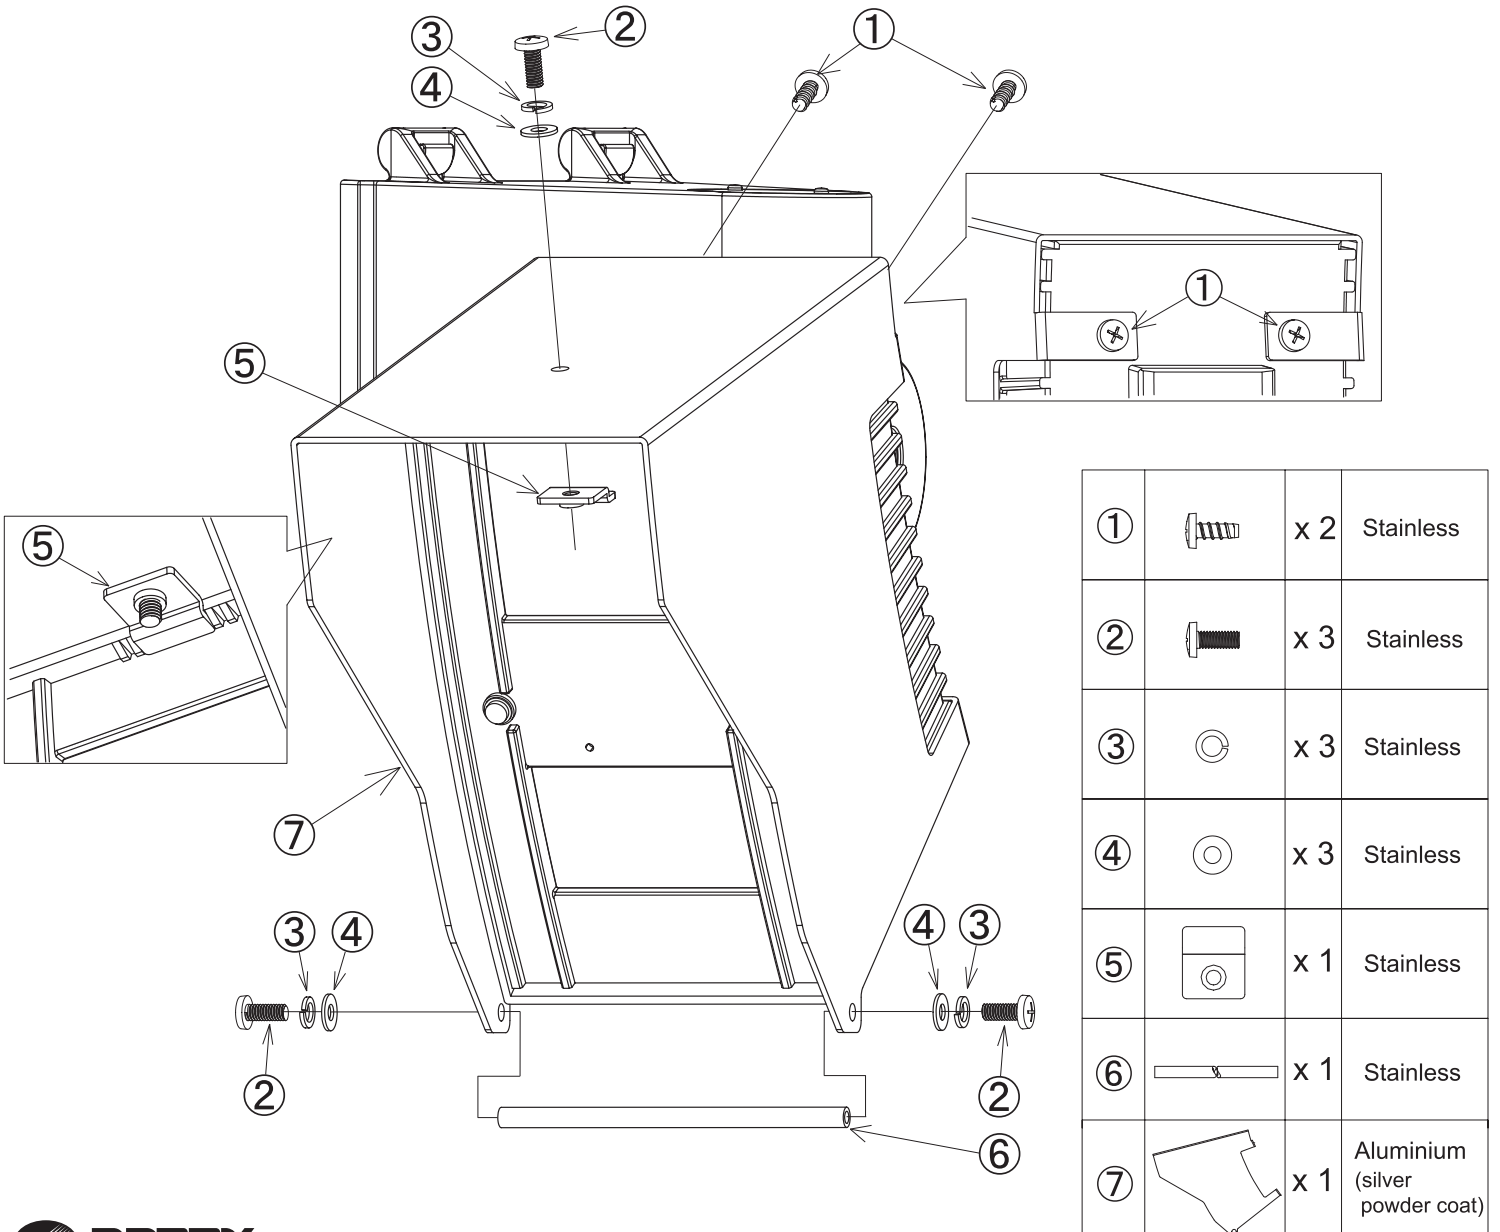

## SIP-MINIHOOD, SIP-MIDIHOOD

#### Dimensions

Unit : mm(inch)

SIP-MINIHOOD		SIP-MIDIHOOD	
<p>SIP-3020 SIP-4010 SIP-404</p>	<p>SIP-3020/5 SIP-4010/5 SIP-404/5</p>	<p>SIP-5030 SIP-100</p>	
MINIHOOD Weight		MIDIHOOD Weight	
0.3 kg (11 oz.)		0.4 kg (14 oz.)	