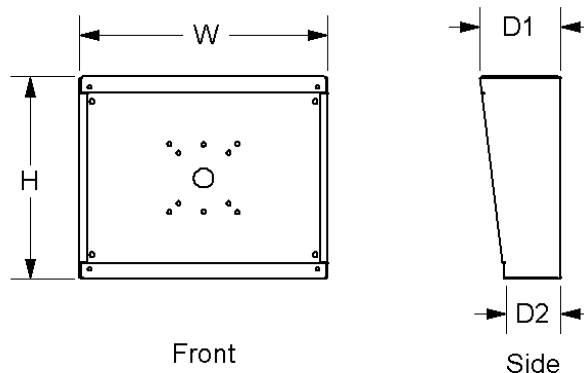

TYPE:	PART NO:	DIMENSIONS:
11	VB-S11	11.63" H x 11.63" W x 3.94" D GRILLE HOLE DIMNS: 10.00 x 10.00"
14	VB-S14	10.00" H x 12.25" W x 3.94" D GRILLE HOLE DIMNS: 9.00 x 11.25"
18-D	VB-S18-D	11.00" H x 11.00" W x 5.94" D GRILLE HOLE DIMNS: 10.00 x 10.00"
20	VB-S20	20.18" H x 14.27" W x 2.78" D GRILLE HOLE DIMNS: 18.50 x 10.00"
23	VB-S23	14.63" H x 13.13" W x 3.94" D GRILLE HOLE DIMNS: 12.50 x 10.50"

FLUSH MOUNT BACKBOX SELECTION CHART

TYPE:	PART NO:	DIMENSIONS:
12	VB-R12	10.75" H x 10.75" W x 3.94" D GRILLE HOLE DIMNS: 10.00 x 10.00"
16	VB-R16	7.50" H x 9.84" W x 3.94" D GRILLE HOLE DIMNS: 6.50 x 9.00"
17-D	VB-R17-D	9.63" H x 9.63" W x 5.94" D GRILLE HOLE DIMNS: 8.88 x 8.88"
19	VB-R19	19.25" H x 10.75" W x 3.75" D GRILLE HOLE DIMNS: 18.50 x 10.00"
22	VB-R22	13.25" H x 11.25" W x 3.75" D GRILLE HOLE DIMNS: 12.50 x 10.50"

SLOPED MOUNT BACKBOX SELECTION CHART

TYPE:	PART NO:	DIMENSIONS:
13	VB-A13	11.54" H x 11.63" W x 4.60" D1 x 3.15"D2 GRILLE HOLE DIMNS: 10.00 x 10.00"
15	VB-A15	9.92" H x 12.25" W x 3.94" D1 x 2.66"D2 GRILLE HOLE DIMNS: 9.00 x 11.25"
21	VB-A21	19.88" H x 14.27" W x 6.27" D1 x 2.72"D2 GRILLE HOLE DIMNS: 18.50 x 10.00"
24	VB-A24	14.48" H x 13.13" W x 5.00" D1x 2.97" D2 GRILLE HOLE DIMNS: 12.50 x 10.50"