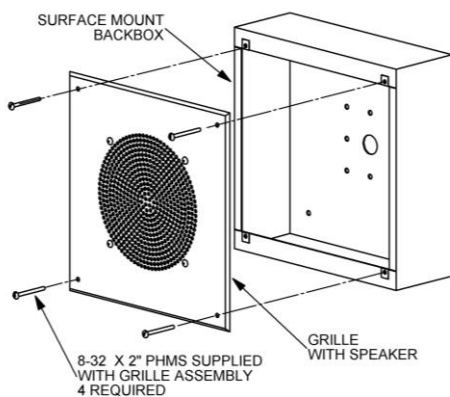

TYPE:	PART NO:	DIMENSIONS:
11	VB-S11	11.63" H x 11.63" W x 3.94" D GRILLE HOLE DIMNS: 10.00 x 10.00"
14	VB-S14	10.00" H x 12.25" W x 3.94" D GRILLE HOLE DIMNS: 9.00 x 11.25"
18-D	VB-S18-D	11.00" H x 11.00" W x 5.94" D GRILLE HOLE DIMNS: 10.00 x 10.00"
20	VB-S20	20.18" H x 14.27" W x 2.78" D GRILLE HOLE DIMNS: 18.50 x 10.00"
23	VB-S23	14.63" H x 13.13" W x 3.94" D GRILLE HOLE DIMNS: 12.50 x 10.50"

FLUSH MOUNT BACKBOX SELECTION CHART

TYPE:	PART NO:	DIMENSIONS:
12	VB-R12	10.75" H x 10.75" W x 3.94" D GRILLE HOLE DIMNS: 10.00 x 10.00"
16	VB-R16	7.50" H x 9.84" W x 3.94" D GRILLE HOLE DIMNS: 6.50 x 9.00"
17-D	VB-R17-D	9.63" H x 9.63" W x 5.94" D GRILLE HOLE DIMNS: 8.88 x 8.88"
19	VB-R19	19.25" H x 10.75" W x 3.75" D GRILLE HOLE DIMNS: 18.50 x 10.00"
22	VB-R22	13.25" H x 11.25" W x 3.75" D GRILLE HOLE DIMNS: 12.50 x 10.50"

SLOPED MOUNT BACKBOX SELECTION CHART

TYPE:	PART NO:	DIMENSIONS:
13	VB-A13	11.54" H x 11.63" W x 4.60" D1 x 3.15"D2 GRILLE HOLE DIMNS: 10.00 x 10.00"
15	VB-A15	9.92" H x 12.25" W x 3.94" D1 x 2.66"D2 GRILLE HOLE DIMNS: 9.00 x 11.25"
21	VB-A21	19.88" H x 14.27" W x 6.27" D1 x 2.72"D2 GRILLE HOLE DIMNS: 18.50 x 10.00"
24	VB-A24	14.48" H x 13.13" W x 5.00" D1x 2.97" D2 GRILLE HOLE DIMNS: 12.50 x 10.50"