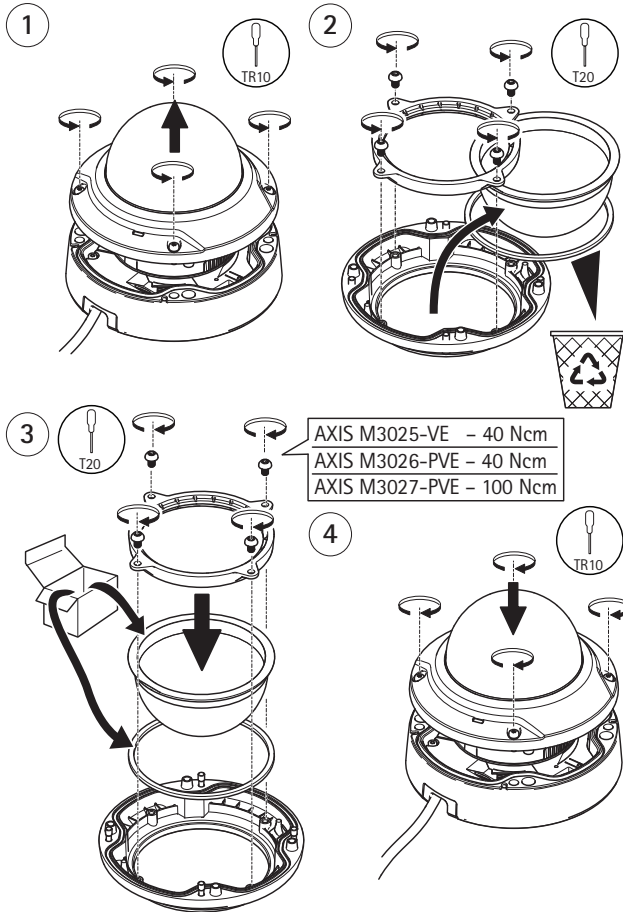

Dome Replacement for AXIS M3025-VE/M3026-VE/ M3027-PVE

Part No: 57745