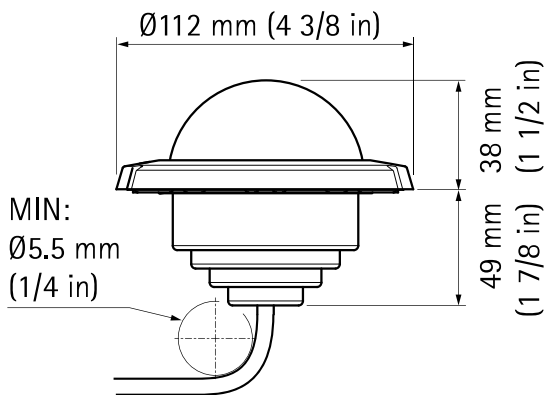

AXIS F4005-E Dome Sensor Unit