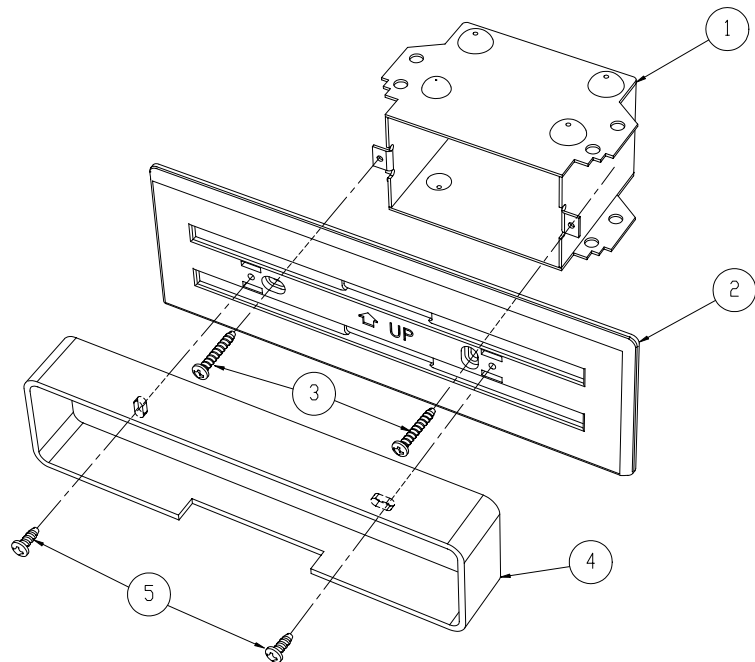

Specifications

- Material Molded ABS
- Certification UL94 HB
- Color..... White
- Dimensios (H•W•D) (in)..... 2.75 x 8.00 x 0 .23
- Dimensions (H•W•D) (cm)..... 6.99 x 20.32 x 0.57

Fiche technique

- Matériau ABS moulé
- Certification UL94 HB
- Couleur..... blanc
- Dimensions (H•L•P) (po) 2.75 x 8.00 x 0 .23
- Dimensions (H•L•P) (cm) 6.99 x 20.32 x 0.57

Especificaciones

- Material Moldeado ABS
- Certificaciones..... UL94 HB
- Color..... Blanco
- Dimensiones (AL•AN•P) (pul) 2.75 x 8.00 x 0 .23
- Dimensiones (AL•AN•P) (cm) 6.99 x 20.32 x 0.57

Mounting • Montage • Montage