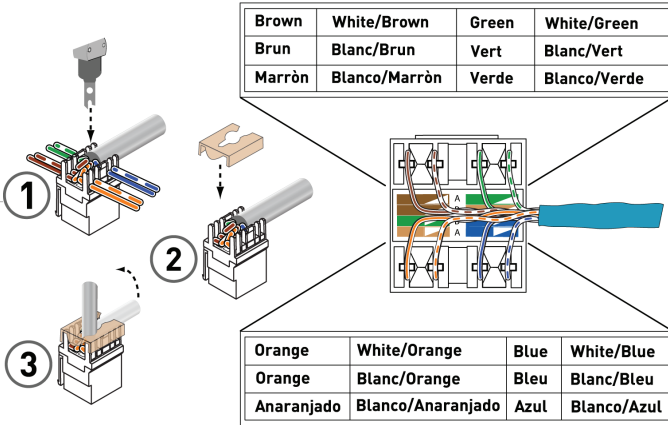

Doc. IS-0482 Rev A  
 © Copyright 2012 by Legrand  
 All Rights Reserved

**TIA568A Specification -- Cat 5e**

**legrand®** RJ45 Data/Phone Jack  
 Prise à fiche RJ45 pour données/téléphone  
 Enchufe RJ45 para teléfono/datos