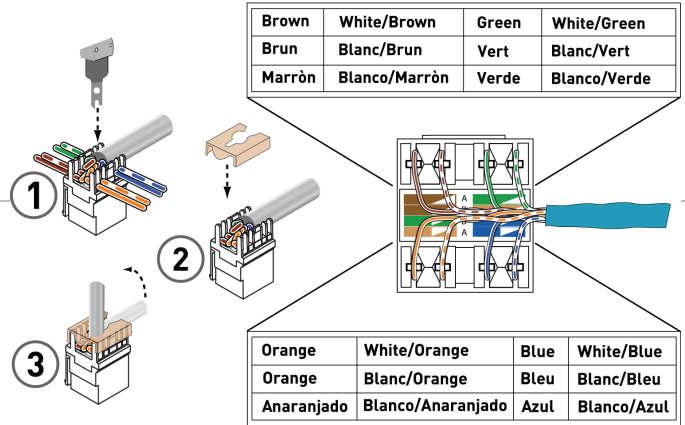

TIA568A Specification -- Cat 5e