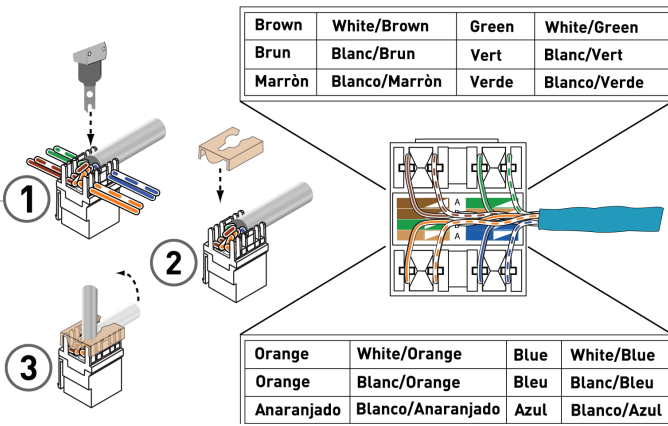

TIA568A Specification -- Cat 5e