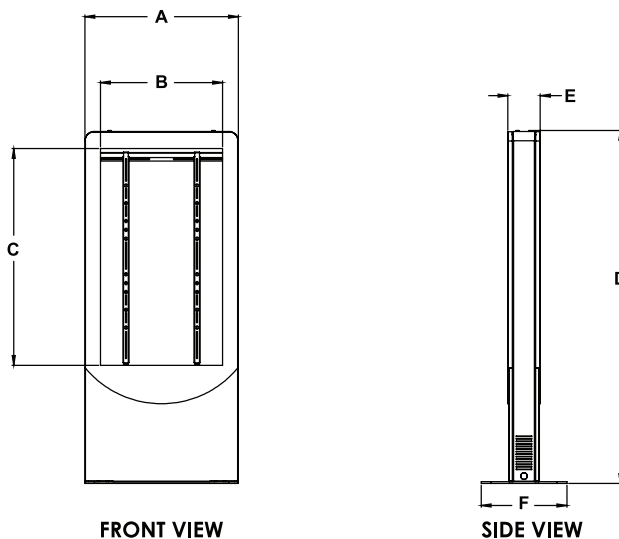

## Product Specifications

	DIMENSIONS (W x H x D)	PRODUCT WEIGHT	LOAD CAPACITY	FINISH	AVAILABLE COLORS
<b>KIPC2549B-3(-S)-EUK</b> <b>KIPC2550B-3(-S)-EUK</b> <b>KIPC2555B-3(-S)-EUK</b>	34.00" x 78.24" x 19.00" (864 x 1987 x 483mm)	KIPC2549B-3(-S)-EUK: 190lb (86kg) KIPC2550B-3(-S)-EUK: 189lb (86kg) KIPC2555B-3(-S)-EUK: 181lb (82kg)	248lb (113kg)	Powder Coat	KIPC2549B-3-EUK, KIPC2550B-3-EUK, KIPC2555B-3-EUK: Gloss Black  KIPC2549B-3-S-EUK, KIPC2550B-3-S-EUK, KIPC2555B-3-S-EUK: Silver

## Package Specifications

	PACKAGE SIZE (W x H x D)	PACKAGE SHIP WEIGHT	PACKAGE UPC CODE	PACKAGE CONTENTS	UNITS IN PACKAGE
<b>KIPC2549B-3(-S)-EUK</b> <b>KIPC2550B-3(-S)-EUK</b> <b>KIPC2555B-3(-S)-EUK</b>	38.00" x 86.00" x 27.00" (965 x 2185 x 685mm)	KIPC2549B-3(-S)-EUK: 230lb (104kg) KIPC2550B-3(-S)-EUK: 229lb (104kg) KIPC2555B-3(-S)-EUK: 221lb (100kg)	KIPC2549B-3-EUK: 735029320555 KIPC2550B-3-EUK: 735029320579 KIPC2555B-3-EUK: 735029320593 KIPC2549B-3-S-EUK: 735029320562 KIPC2550B-3-S-EUK: 735029320586 KIPC2555B-3-S-EUK: 735029320609	Kiosk Enclosure, Display Mount, Installation Instructions and Mounting Hardware	1

All dimensions = inch (mm)

MODEL NO.	DIMENSION "A"	DIMENSION "B"	DIMENSION "C"	DIMENSION "D"	DIMENSION "E"	DIMENSION "F"
<b>KIPC2549B-3-EUK</b>	34.00" (864mm)	24.15" (613mm)	42.78" (1087mm)	78.24" (1987mm)	10.20" (259mm)	19.00" (483mm)
<b>KIPC2550B-3-EUK</b>	34.00" (864mm)	24.63" (626mm)	43.66" (1109mm)	78.24" (1987mm)	10.20" (259mm)	19.00" (483mm)
<b>KIPC2555B-3-EUK</b>	34.00" (864mm)	27.03" (686mm)	48.05" (1220mm)	78.24" (1987mm)	10.20" (259mm)	19.00" (483mm)