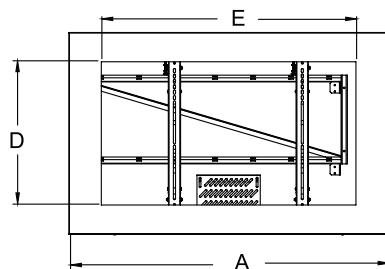

Package Specifications

	PACKAGE SIZE (W x H x D)	PACKAGE SHIP WEIGHT	PACKAGE UPC CODE		PACKAGE CONTENTS	UNITS IN PACKAGE
KIL740/742/743(-S)-EUK	50.00" x 36.00" x 8.00" (1270 x 914 x 203mm)	90lb (41kg)	KIL740-EUK: 735029308867 KIL742-EUK: 735029308881 KIL743-EUK: 735029338260	KIL740-S-EUK: 735029308874 KIL742-S-EUK: 735029308898 KIL743-S-EUK: 735029338246	Kiosk & Display Mounting Hardware	1
KIL746/747/748(-S)-EUK	54.00" x 39.00" x 8.00" (1371 x 990 x 203mm)	100lb (45kg)	KIL746-EUK: 735029308904 KIL747-EUK: 735029308928 KIL748-EUK: 735029308942	KIL746-S-EUK: 735029308911 KIL747-S-EUK: 735029308935 KIL748-S-EUK: 735029308959		
KIL749/755(-S)-EUK	62.00" x 43.00" x 8.00" (1574 x 1092 x 203mm)	110lb (50kg)	KIL749-EUK: 735029338277 KIL755-EUK: 735029308966	KIL749-S-EUK: 735029338253 KIL755-S-EUK: 735029308973		

Accessories

KioskBuilder™:

Build your own Integrated Kiosk @ kiosks.peerless-av.com including integration services, flat panel display, media player, content management software, power protection, thermal management, display protection, vinyl graphics, etc.

FRONT VIEW