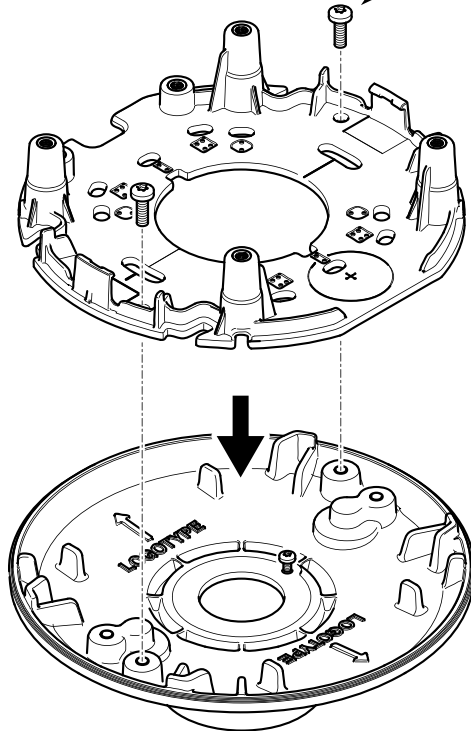

AXIS T94K01D Pendant Kit

Installation Guide

AXIS T94K01D Pendant Kit

<p>AXIS M3057-PLVE/ M3058-PLVE</p> 	 <p>1x</p>	 <p>1x</p>	 <p>2x 2x</p>  <p>1.1</p>
<p>AXIS P32-V/-LV</p> 	 <p>1x</p>	 <p>1x</p>	 <p>2x 2x</p>  <p>2.1</p>
<p>AXIS P33-V/-LV</p> 	 <p>1x</p>	 <p>1x</p>	 <p>2x 2x</p>  <p>3.1</p>
<p>AXIS Q35-V/-LV</p> 	 <p>1x</p>	 <p>1x</p>	 <p>2x 2x</p>  <p>4.1</p>

AXIS T94K01D Pendant Kit

1.1

1.2

1.3

1.4

2.1

2.2

2.3

3.3

3.4

3.5

AXIS T94K01D Pendant Kit

4.1

4x

4x

4.2