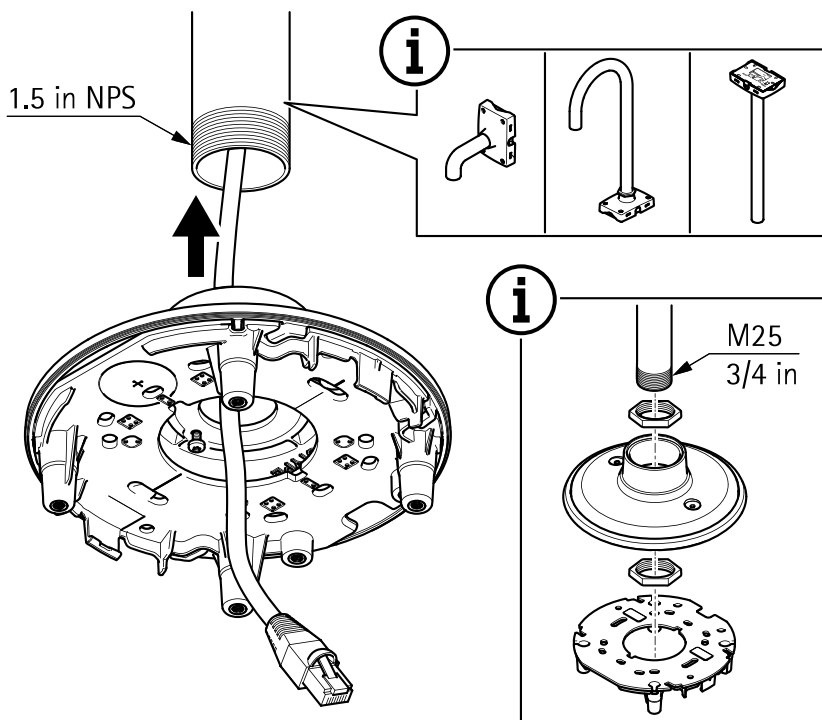

AXIS T94K01D Pendant Kit

Installation Guide

AXIS T94K01D Pendant Kit

<p>AXIS M3057-PLVE/ M3058-PLVE</p> 	 <p>1x</p>	 <p>1x</p>	 <p>2x 2x</p>  <p>1.1</p>
<p>AXIS P32-V/-LV</p> 	 <p>1x</p>	 <p>1x</p>	 <p>2x 2x</p>  <p>2.1</p>
<p>AXIS P33-V/-LV</p> 	 <p>1x</p>	 <p>1x</p>	 <p>2x 2x</p>  <p>3.1</p>
<p>AXIS Q35-V/-LV</p> 	 <p>1x</p>	 <p>1x</p>	 <p>2x 2x</p>  <p>4.1</p>

AXIS T94K01D Pendant Kit

1.1

1.2

1.3

1.4

2.1

2.2

2.3

3.3

3.4

3.5

AXIS T94K01D Pendant Kit

4.1

4x

4x

4.2