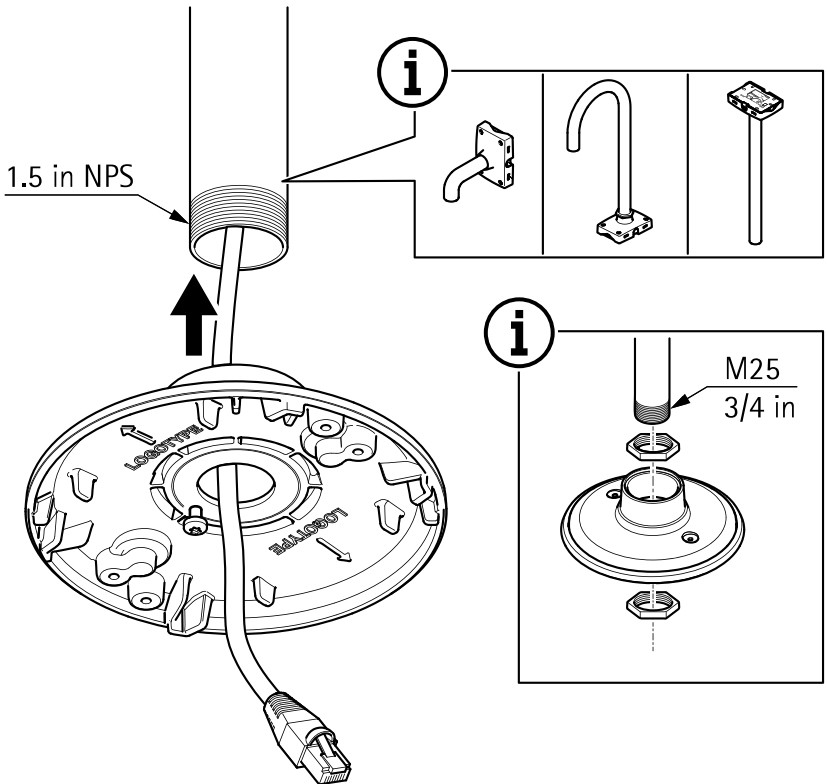

AXIS T94K01D Pendant Kit

Installation Guide

AXIS T94K01D Pendant Kit

<p>AXIS M3057-PLVE/ M3058-PLVE</p> 	 <p>1x</p>	 <p>1x</p>	 <p>2x 2x</p>  <p>1.1</p>
<p>AXIS P32-V/-LV</p> 	 <p>1x</p>	 <p>1x</p>	 <p>2x 2x</p>  <p>2.1</p>
<p>AXIS P33-V/-LV</p> 	 <p>1x</p>	 <p>1x</p>	 <p>2x 2x</p>  <p>3.1</p>
<p>AXIS Q35-V/-LV</p> 	 <p>1x</p>	 <p>1x</p>	 <p>2x 2x</p>  <p>4.1</p>

AXIS P32-V

2.4

2.5

2.6

AXIS P3214-V/P3215-V

2.7

3.1

3.2

3.3

3.4

3.5

AXIS T94K01D Pendant Kit

4.1

4x

4x

4.2

4.3

4.4

4.5

4.6

4.7

4.8

4.9

4.10