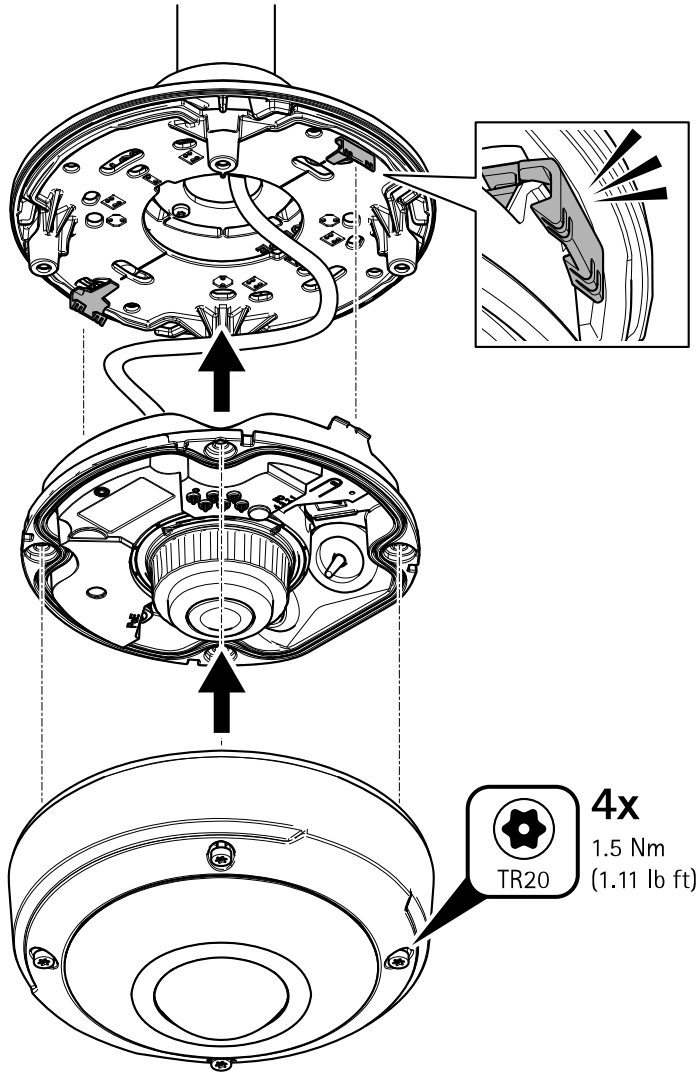

AXIS T94K01D Pendant Kit

Installation Guide

AXIS T94K01D Pendant Kit

<p>AXIS M3057-PLVE/ M3058-PLVE</p> 	 <p>1x</p>	 <p>1x</p>	 <p>2x 2x</p>  <p>1.1</p>
<p>AXIS P32-V/-LV</p> 	 <p>1x</p>	 <p>1x</p>	 <p>2x 2x</p>  <p>2.1</p>
<p>AXIS P33-V/-LV</p> 	 <p>1x</p>	 <p>1x</p>	 <p>2x 2x</p>  <p>3.1</p>
<p>AXIS Q35-V/-LV</p> 	 <p>1x</p>	 <p>1x</p>	 <p>2x 2x</p>  <p>4.1</p>

AXIS T94K01D Pendant Kit

1.1

1.2

1.3

1.4

2.1

2.2

2.3

3.3

3.4

3.5

AXIS T94K01D Pendant Kit

4.1

4x

4x

4.2