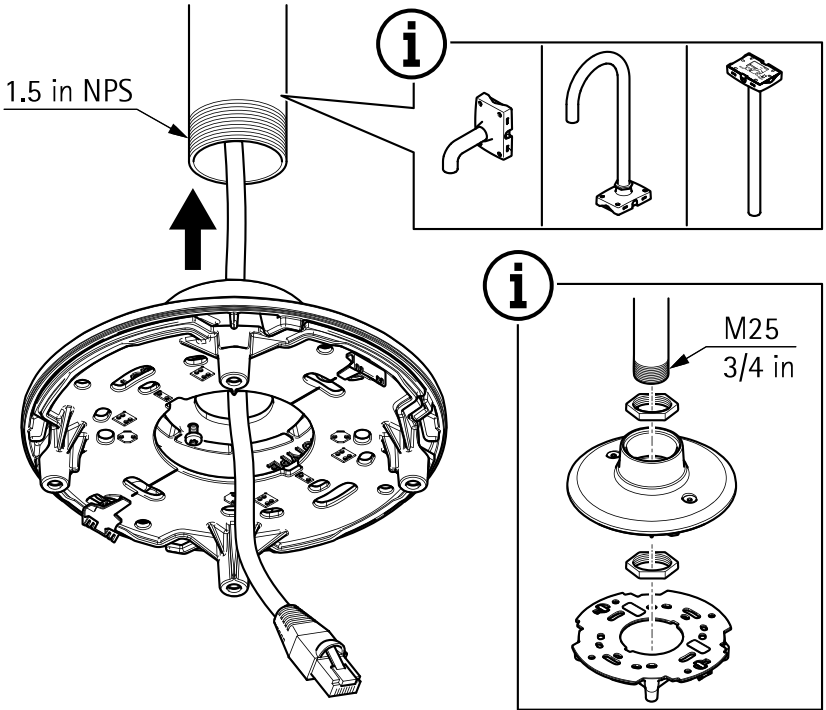

AXIS T94K01D Pendant Kit

Installation Guide

AXIS T94K01D Pendant Kit

<p>AXIS M3057-PLVE/ M3058-PLVE</p> 	 <p>1x</p>	 <p>1x</p>	 <p>2x 2x</p>  <p>1.1</p>
<p>AXIS P32-V/-LV</p> 	 <p>1x</p>	 <p>1x</p>	 <p>2x 2x</p>  <p>2.1</p>
<p>AXIS P33-V/-LV</p> 	 <p>1x</p>	 <p>1x</p>	 <p>2x 2x</p>  <p>3.1</p>
<p>AXIS Q35-V/-LV</p> 	 <p>1x</p>	 <p>1x</p>	 <p>2x 2x</p>  <p>4.1</p>

AXIS T94K01D Pendant Kit

1.1

1.2

1.3

1.4

2.1

2.2

2.3

3.3

3.4

3.5

AXIS T94K01D Pendant Kit

4.1

4x

4x

4.2