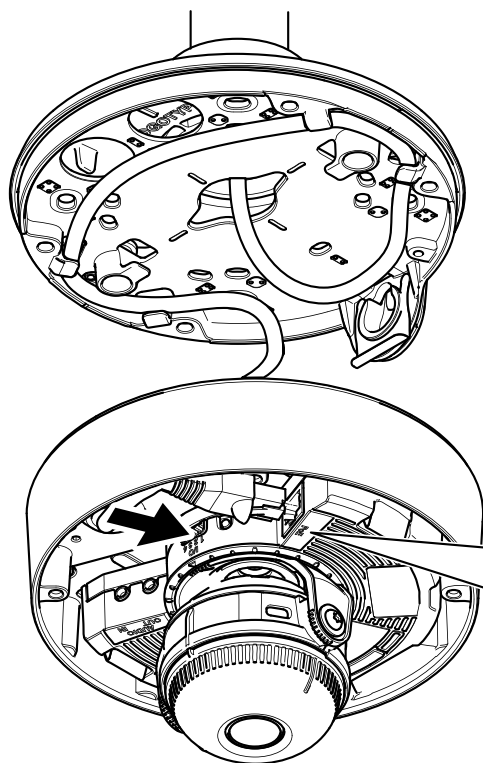

AXIS T94K01D Pendant Kit

Installation Guide

AXIS T94K01D Pendant Kit

<p>AXIS M3057-PLVE/ M3058-PLVE</p> 	 <p>1x</p>	 <p>1x</p>	 <p>2x 2x</p>  <p>1.1</p>
<p>AXIS P32-V/-LV</p> 	 <p>1x</p>	 <p>1x</p>	 <p>2x 2x</p>  <p>2.1</p>
<p>AXIS P33-V/-LV</p> 	 <p>1x</p>	 <p>1x</p>	 <p>2x 2x</p>  <p>3.1</p>
<p>AXIS Q35-V/-LV</p> 	 <p>1x</p>	 <p>1x</p>	 <p>2x 2x</p>  <p>4.1</p>

3.3

3.4

3.5

AXIS T94K01D Pendant Kit

4.1

4x

4x

4.2

4.3

4.4

4.5

4.6

4.7

4.8

4.9

4.10