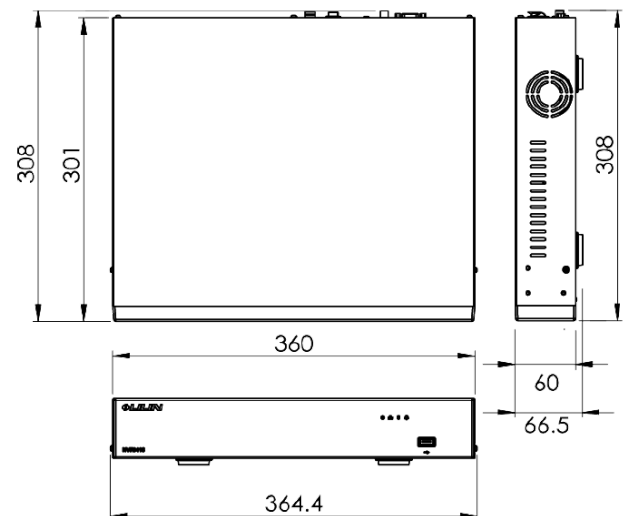

## Dimensions

360 × 316 × 60 mm