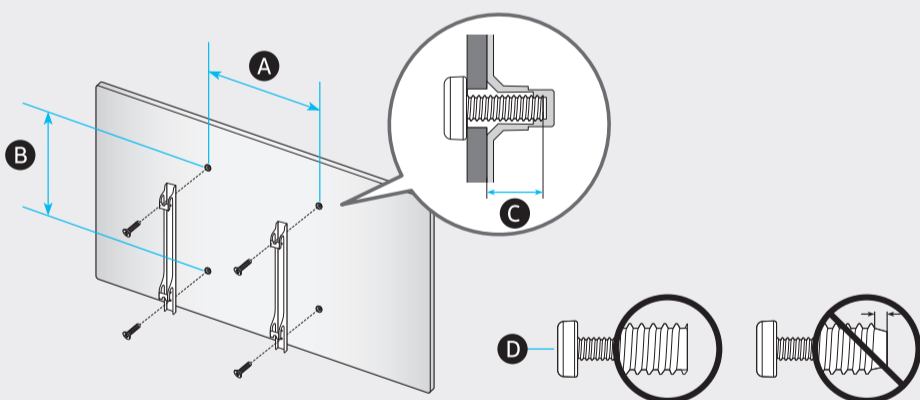

9

	A	B	C	D	E	F	G	H
QN75QN9*A	65.7 inches (1670.0 mm) (167.00 cm)	37.7 inches (958.2 mm) (95.82 cm)	1.1 inches (26.7 mm) (2.67 cm)	40.2 inches (1020.0 mm) (102.00 cm)	12.5 inches (317.5 mm) (31.75 cm)	74.5 inches (189 cm)	77.2 lbs (35.0 kg)	98.8 lbs (44.8 kg)

\*: 0-9, A-Z

	VESA A x B (mm)	C (mm)	D x 4
QN75QN9*A	400 x 400	11-13	M8

\*: 0-9, A-Z

**SAMSUNG**

QUICK SETUP GUIDE  
 GUIDE D'INSTALLATION RAPIDE  
 GUÍA RÁPIDA DE CONFIGURACIÓN  
 GUIA RÁPIDO DE INSTALAÇÃO  
 KURZANLEITUNG ZUR KONFIGURATION  
 GUIDA DI INSTALLAZIONE RAPIDA