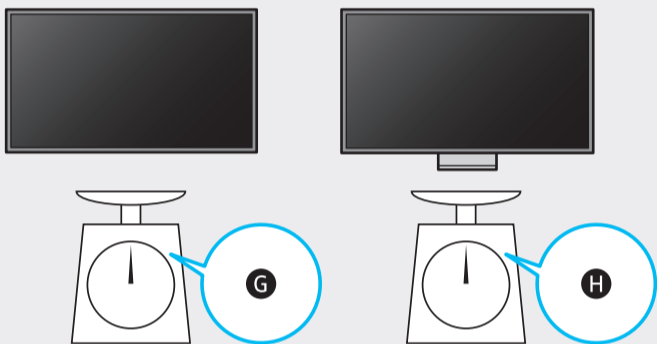

9

	A	B	C	D	E	F	G	H
QN75QN9*A	65.7 inches (1670.0 mm) (167.00 cm)	37.7 inches (958.2 mm) (95.82 cm)	1.1 inches (26.7 mm) (2.67 cm)	40.2 inches (1020.0 mm) (102.00 cm)	12.5 inches (317.5 mm) (31.75 cm)	74.5 inches (189 cm)	77.2 lbs (35.0 kg)	98.8 lbs (44.8 kg)

\*: 0-9, A-Z

	VESA A x B (mm)	C (mm)	D x 4
QN75QN9*A	400 x 400	11-13	M8

\*: 0-9, A-Z

**SAMSUNG**

QUICK SETUP GUIDE  
 GUIDE D'INSTALLATION RAPIDE  
 GUÍA RÁPIDA DE CONFIGURACIÓN  
 GUIA RÁPIDO DE INSTALAÇÃO  
 KURZANLEITUNG ZUR KONFIGURATION  
 GUIDA DI INSTALLAZIONE RAPIDA