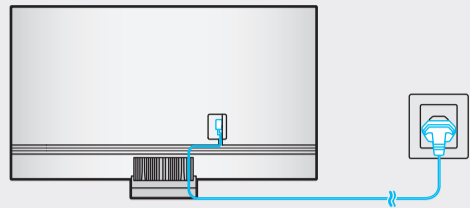

9

	A	B	C	D	E	F	G	H
QN75QN9*A	65.7 inches (1670.0 mm) (167.00 cm)	37.7 inches (958.2 mm) (95.82 cm)	1.1 inches (26.7 mm) (2.67 cm)	40.2 inches (1020.0 mm) (102.00 cm)	12.5 inches (317.5 mm) (31.75 cm)	74.5 inches (189 cm)	77.2 lbs (35.0 kg)	98.8 lbs (44.8 kg)

\*: 0-9, A-Z

	VESA A x B (mm)	C (mm)	D x 4
QN75QN9*A	400 x 400	11-13	M8

\*: 0-9, A-Z

**SAMSUNG**

QUICK SETUP GUIDE  
 GUIDE D'INSTALLATION RAPIDE  
 GUÍA RÁPIDA DE CONFIGURACIÓN  
 GUIA RÁPIDO DE INSTALAÇÃO  
 KURZANLEITUNG ZUR KONFIGURATION  
 GUIDA DI INSTALLAZIONE RAPIDA