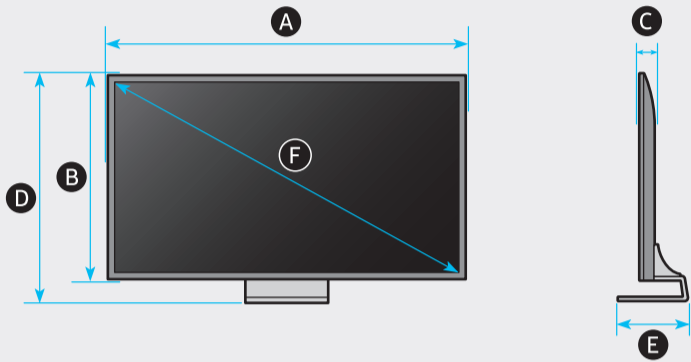

9

	A	B	C	D	E	F	G	H
QN75QN9*A	65.7 inches (1670.0 mm) (167.00 cm)	37.7 inches (958.2 mm) (95.82 cm)	1.1 inches (26.7 mm) (2.67 cm)	40.2 inches (1020.0 mm) (102.00 cm)	12.5 inches (317.5 mm) (31.75 cm)	74.5 inches (189 cm)	77.2 lbs (35.0 kg)	98.8 lbs (44.8 kg)

\*: 0-9, A-Z

	VESA A x B (mm)	C (mm)	D x 4
QN75QN9*A	400 x 400	11-13	M8

\*: 0-9, A-Z

**SAMSUNG**

QUICK SETUP GUIDE  
 GUIDE D'INSTALLATION RAPIDE  
 GUÍA RÁPIDA DE CONFIGURACIÓN  
 GUIA RÁPIDO DE INSTALAÇÃO  
 KURZANLEITUNG ZUR KONFIGURATION  
 GUIDA DI INSTALLAZIONE RAPIDA