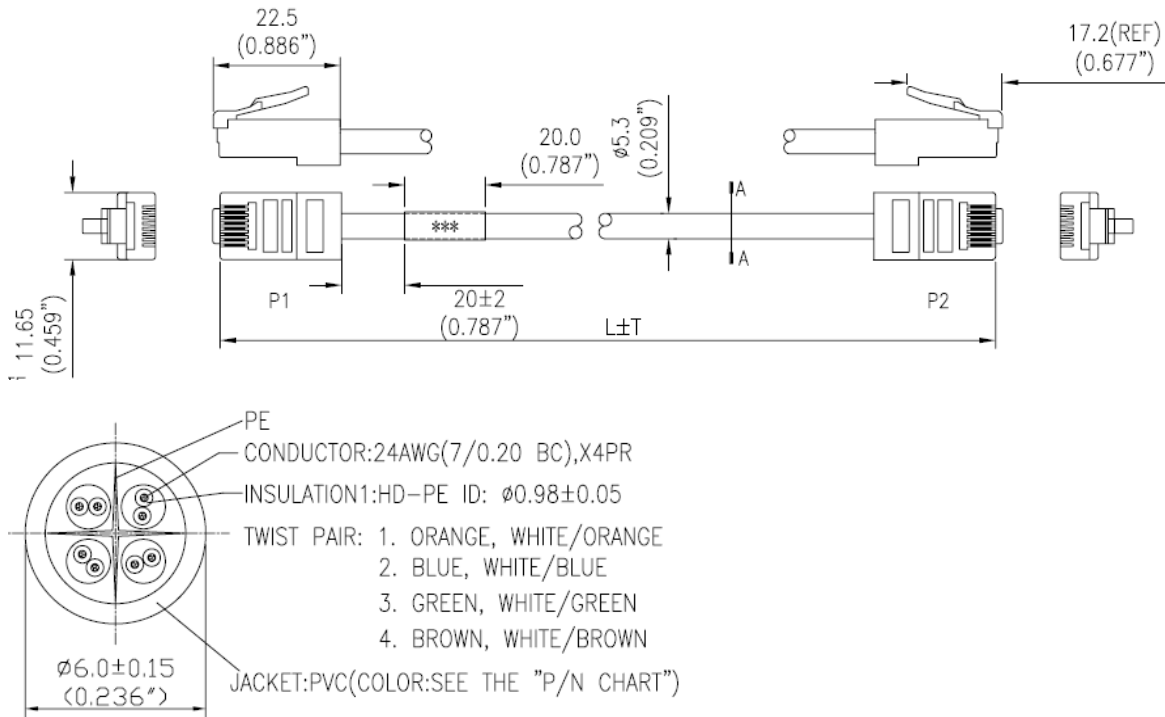

Conductor (4 pair):

Conductor:	24AWG (7/0.20 BC)
Insulation:	HD-PE ID: $\phi 0.98 \pm 0.05$
Twist Pair:	Orange, White/Orange, Blue, White/Blue, Green, White/Green Brown, White/Brown

Connectors (Qty 2):

Connector Type:	8P8C (RJ45)
Gender:	Male
Contacts:	Gold Plated 50μ

Overall Cable

Jacket:	PVC
OD:	6.0 ± 0.15

Specifications: Cat6 Non-Booted Cables

Length	Gray	Blue	Black	Green	Red	Yellow	Orange	Purple	White	Pink
6"	00961	00962	00963	00964	00965	00966	00967	00968	00969	00970
1ft	04064	04085	04106	04127	04148	04169	04190	04211	04232	04253
2ft	04065	04086	04107	04128	04149	04170	04191	04212	04233	04254
3ft	04066	04087	04108	04129	04150	04171	04192	04213	04234	04255
4ft	04067	04088	04109	04130	04151	04172	04193	04214	04235	04256
5ft	04068	04089	04110	04131	04152	04173	04194	04215	04236	04257
6ft	04069	04090	04111	04132	04153	04174	04195	04216	04237	04258
7ft	04070	04091	04112	04133	04154	04175	04196	04217	04238	04259
8ft	04071	04092	04113	04134	04155	04176	04197	04218	04239	04260
9ft	04072	04093	04114	04135	04156	04177	04198	04219	04240	04261
10ft	04073	04094	04115	04136	04157	04178	04199	04220	04241	04262
12ft	04074	04095	04116	04137	04158	04179	04200	04221	04242	04263
14ft	04075	04096	04117	04138	04159	04180	04201	04222	04243	04264
15ft	04076	04097	04118	04139	04160	04181	04202	04223	04244	04265
20ft	04077	04098	04119	04140	04161	04182	04203	04224	04245	04266
25ft	04078	04099	04120	04141	04162	04183	04204	04225	04246	04267
30ft	04079	04100	04121	04142	04163	04184	04205	04226	04247	04268
35ft	04080	04101	04122	04143	04164	04185	04206	04227	04248	04269
50ft	04081	04102	04123	04144	04165	04186	04207	04228	04249	04270
75ft	04082	04103	04124	04145	04166	04187	04208	04229	04250	04271
100ft	04083	04104	04125	04146	04167	04188	04209	04230	04251	04272
150ft	04084	04105	04126	04147	04168	04189	04210	04231	04252	04273