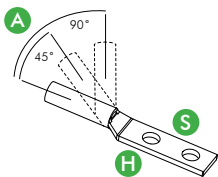

Angled Lugs

Style	Single		Double			
H Hole	0.25"	0.25"	0.25"	0.25"	0.375"	0.25"
S Spacing			0.625"	0.625"	1"	1.5"
A Angle	45°	90°	45°	90°	90°	90°

Gauge	Qty	Color	Die Index	Single		Double			
6	50	Blue	7	HGBL06SF	HGBL06SN	HGBL06D45	HGBL06D90	HGBL06DB90	HGBL06DKN
6	1	Blue	7	HGBL06SF1		HGBL06DF1	HGBL06DN1		
4	50	Gray	8	HGBL04SF		HGBL04D45	HGBL04D90	HGBL04DB90	
2	25	Brown	10	HGBL02SF		HGBL02D45	HGBL02D90	HGBL02DB90	
1/0	10	Pink	12			HGBL10D45	HGBL10D90	HGBL10DB90