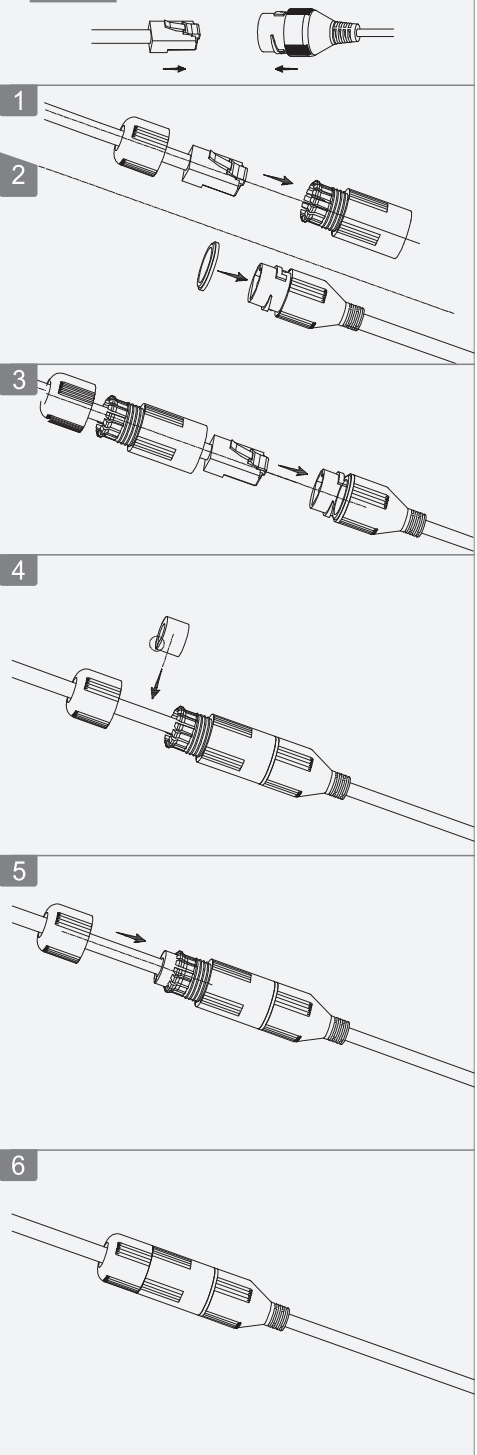

Dome Network Camera

Installation Guide

V1.0.1

-  ×1
-  ×1
-  ×2
-  ×1
-  ×1
-  ×1
-  ×1
-  ×1
-  ×1
-  ×1

1.1 Optional

1.2

2.1.1

2.1.2

2.1.3

2.1.4

2.2.1

2.2.2

2.2.3

2.2.4

A Optional

B