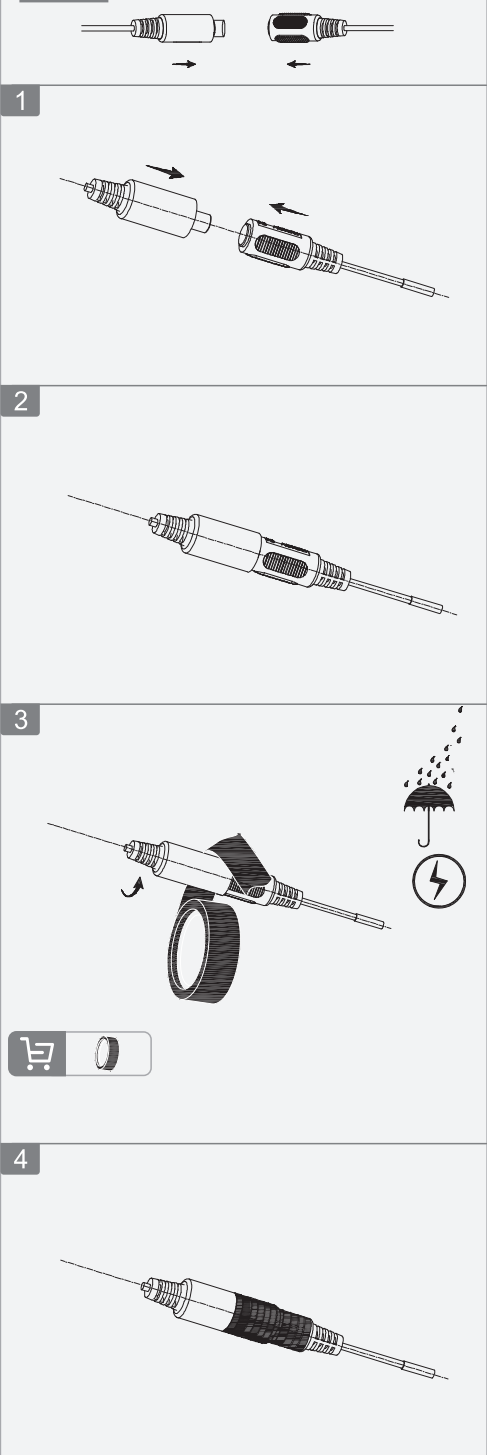

Dome Network Camera

Installation Guide

V1.0.1

-  ×1
-  ×1
-  ×2
-  ×1
-  ×1
-  ×1
-  ×1
-  ×1
-  ×1
-  ×1

1.1 Optional

1.2

2.1.1

2.1.2

2.1.3

2.1.4

2.2.1

2.2.2

2.2.3

2.2.4

A Optional

B

3.1

3.2

3.3

4.1