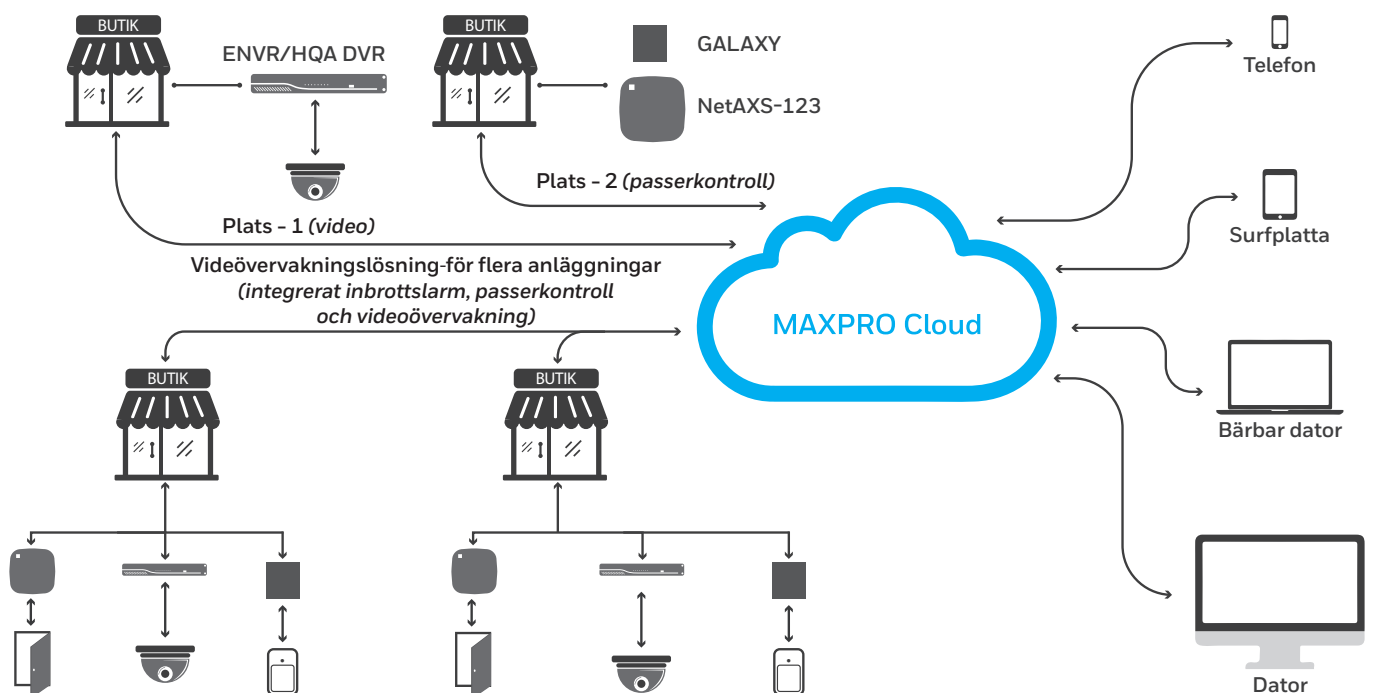

Performance IP NVR- och HQA DVR-enheter | Molnvideolagring

MAXPRO™ ÖVERSIKT ÖVER MOLNSYSTEM

Enkel anläggning med DVR

Anslutningsexempel 8-kanalig HQA DVR

Integrerad videövervakningslösning för flera anläggningar med inbrottslarm och passerkontroll