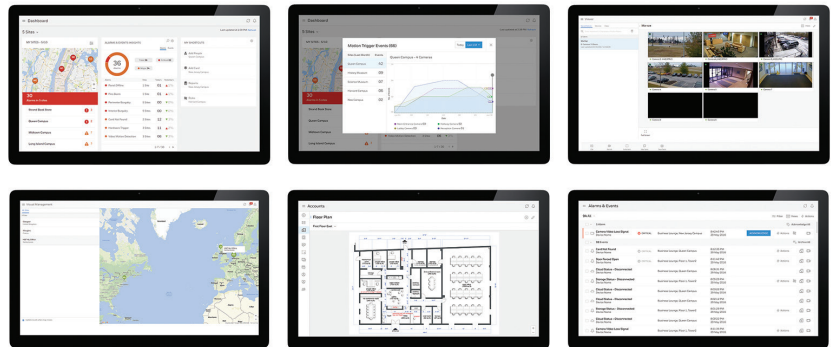

- Säker molnbaserad administration av videoövervakning, passerkontroll och inbrottslarm
- Smidig molnbaserad konfiguration och administration av videoövervakning, passerkontroll och inbrottslarm
- Plug & Play-anslutna, molnförberedda ENVR-enheter/HQA DVR-enheter 4, 8, 16, 32 kanaler
- Videoövervakning av flera anläggningar oavsett var man befinner sig via standardwebbläsare
- Administration av flera anläggningar via iOS- och Android™-app
- Lokal och molnbaserad videolagring alltid nära till hands
- Automatisk och schemalagd rapportering
- Lättinstallerad och kostnadseffektiv
- Fullständigt skalbar, distribuerad arkitektur
- Hantera användarnas inloggningsuppgifter på storskaliga installationer
- Fjärrkonfiguration minskar behovet av teknikeruttryckning
- Fjärrinstallation av firmwareuppdateringar, kartbaserad konfiguration och administration
- Underrättelser i realtid med videoklipp av händelser
- Information om hälsa och status för kameror, läsare och sensorer på alla kundens anläggningar

Intuitivt användargränssnitt

- Kontrollpaneler
- Google Maps-baserat överlägg
- Rapport-/schemaläggningfunktion
- Integrering av passerkontroll, inbrottslarm och videoövervakning
- Anpassningsbara planritningar
- Larm- och händelseövervakning i realtid