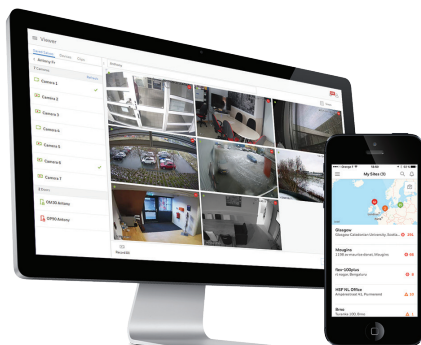

Performance IP-serien NVR- och HQA-serien DVR-enheter

Molnbaserad videolagring

Nu är Performance IP-seriens NVR- och HQA DVR-enheter integrerade med MAXPRO Cloud. MAXPRO® Cloud ger en fullständigt integrerad tjänsteplattform med passerkontroll, inbrottslarm och videoövervakning. MAXPRO Cloud är perfekt för små till medelstora företag. Enkel och skalbar säkerhetslösning för en eller flera anläggningar. Användare kan alltid hantera säkerhetssystemet oavsett var de befinner sig via en vanlig webbläsare eller vår innovativa prisbelönta app.

Fjärrkonfiguration och -administrering av anläggningar, enheter, scheman och användare minskar operativa kostnader och effektiviserar systemet för installationer som omfattar flera anläggningar.

Vårt molnförberedda sortiment av NVR-/HQA DVR-enheter underlättar installation tack vare Plug & Play-anslutning, automatisk registrering av kameror och molnbaserad konfiguration, vilket minskar både konfigurationskostnader och installationstid.

Intuitivt användargränssnitt

- Kontrollpaneler
- Google Maps-baserat överlägg
- Rapport-/schemaläggningfunktion
- Integrering av passerkontroll, inbrottslarm och videoövervakning
- Anpassningsbara planritningar
- Larm- och händelseövervakning i realtid