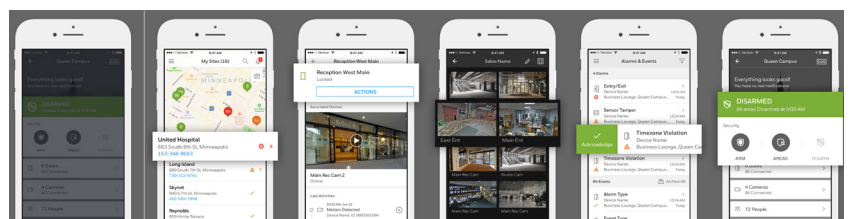

- Säker molnbaserad administration av videoövervakning, passerkontroll och inbrottslarm
- Smidig molnbaserad konfiguration och administration av videoövervakning, passerkontroll och inbrottslarm
- Plug & Play-anslutna, molnförberedda ENVR-enheter/HQA DVR-enheter 4, 8, 16, 32 kanaler
- Videoövervakning av flera anläggningar oavsett var man befinner sig via standardwebbläsare
- Administration av flera anläggningar via iOS- och Android™-app
- Lokal och molnbaserad videolagring alltid nära till hands
- Automatisk och schemalagd rapportering
- Lättinstallerad och kostnadseffektiv
- Fullständigt skalbar, distribuerad arkitektur
- Hantera användarnas inloggningsuppgifter på storskaliga installationer
- Fjärrkonfiguration minskar behovet av teknikeruttryckning
- Fjärrinstallation av firmwareuppdateringar, kartbaserad konfiguration och administration
- Underrättelser i realtid med videoklipp av händelser
- Information om hälsa och status för kameror, läsare och sensorer på alla kundens anläggningar

Intuitivt användargränssnitt

- Kontrollpaneler
- Google Maps-baserat överlägg
- Rapport-/schemaläggningfunktion
- Integrering av passerkontroll, inbrottslarm och videoövervakning
- Anpassningsbara planritningar
- Larm- och händelseövervakning i realtid

Avancerad mobilapp

- Kontrollpanelsvy med information om hälsa, status och händelser
- Integrerad videoövervakningslösning för flera anläggningar med inbrottslarm och passerkontroll
- Fjärrlåsning och -upplåsning av dörrar
- Administration av användaråtkomst
- Integrerad videoövervakningslösning med inbrottslarm och passerkontroll
- Funktion för uppspelning av inspelad video
- Larm och meddelanden
- Inbrottslarmsystem som kan larmas och larmas av