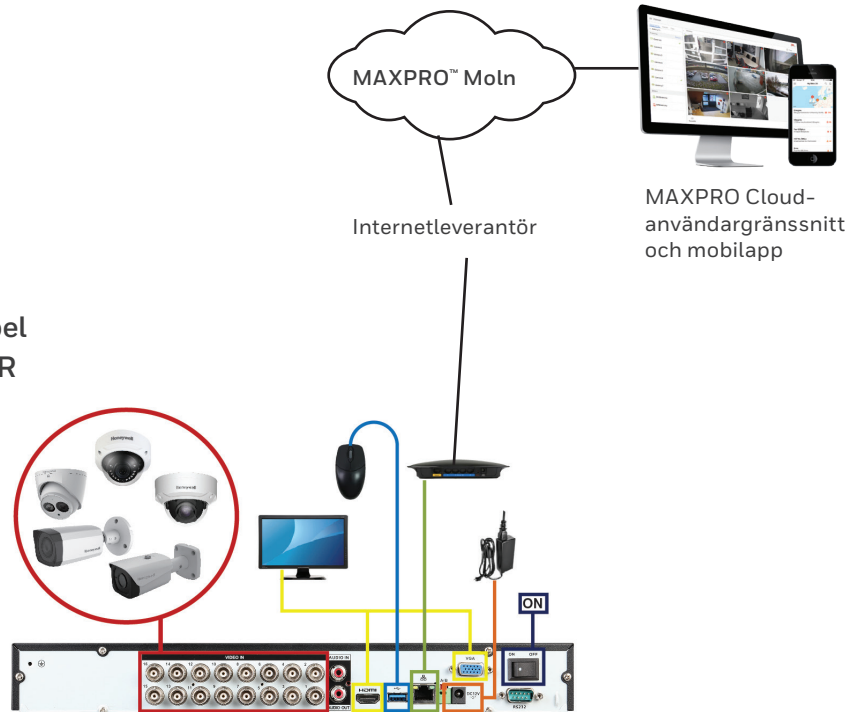

- Säker molnbaserad administration av videoövervakning, passerkontroll och inbrottslarm
- Smidig molnbaserad konfiguration och administration av videoövervakning, passerkontroll och inbrottslarm
- Plug & Play-anslutna, molnförberedda ENVR-enheter/HQA DVR-enheter 4, 8, 16, 32 kanaler
- Videoövervakning av flera anläggningar oavsett var man befinner sig via standardwebbläsare
- Administration av flera anläggningar via iOS- och Android™-app
- Lokal och molnbaserad videolagring alltid nära till hands
- Automatisk och schemalagd rapportering
- Lättinstallerad och kostnadseffektiv
- Fullständigt skalbar, distribuerad arkitektur
- Hantera användarnas inloggningsuppgifter på storskaliga installationer
- Fjärrkonfiguration minskar behovet av teknikeruttryckning
- Fjärrinstallation av firmwareuppdateringar, kartbaserad konfiguration och administration
- Underrättelser i realtid med videoklipp av händelser
- Information om hälsa och status för kameror, läsare och sensorer på alla kundens anläggningar

Intuitivt användargränssnitt

- Kontrollpaneler
- Google Maps-baserat överlägg
- Rapport-/schemaläggningfunktion
- Integrering av passerkontroll, inbrottslarm och videoövervakning
- Anpassningsbara planritningar
- Larm- och händelseövervakning i realtid

Avancerad mobilapp

- Kontrollpanelsvy med information om hälsa, status och händelser
- Integrerad videoövervakningslösning för flera anläggningar med inbrottslarm och passerkontroll
- Fjärrlåsning och -upplåsning av dörrar
- Administration av användaråtkomst
- Integrerad videoövervakningslösning med inbrottslarm och passerkontroll
- Funktion för uppspelning av inspelad video
- Larm och meddelanden
- Inbrottslarmsystem som kan larmas och larmas av

Performance IP NVR- och HQA DVR-enheter | Molnvideolagring

MAXPRO™ ÖVERSIKT ÖVER MOLNSYSTEM

Enkel anläggning med DVR

Anslutningsexempel 8-kanalig HQA DVR

Integrerad videövervakningslösning för flera anläggningar med inbrottslarm och passerkontroll